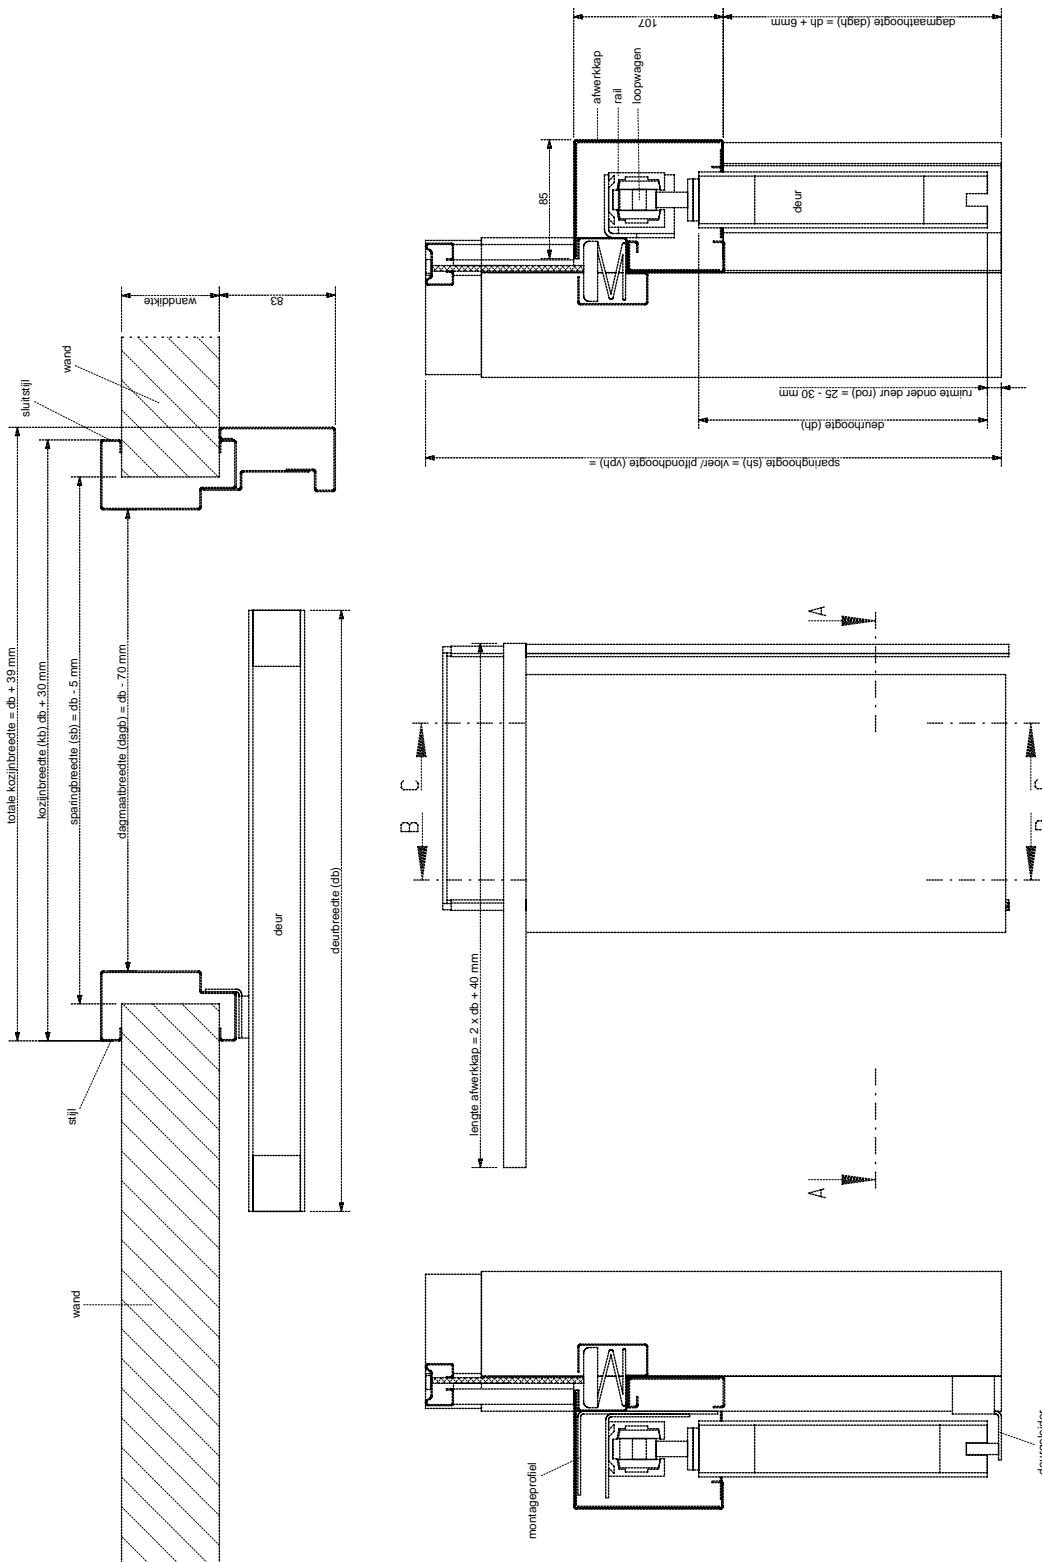

Materiaal

- Sendzimirverzinkte staalplaat, dikte van 0,8 mm. Zinklaagdikte ca. 18 - 20 micrometer

Deurbreedte

- 730 - 1230 mm (standaard deurmatten 50 mm oplopend) (Dubbeldeurskozijn maximaal 2 x deurbreedte 930 mm).

Deurhoogte

- 2115, 2315 mm (standaard). Maximale deurhoogte 2600 mm. (Maximaal deurgewicht 60 kg)

TECHNISCHE INFORMATIE

BERDO 205 VDW

Berdo 205 voor de wand

Wanddikte

- 50, 60, 70, 80, 90, 100, 115, 125 mm. Overige maten op aanvraag (5 mm oplopend, maximaal 215 mm). Wanddikte is afhankelijk van uitvoering.

Stijllengte

- Max. 3000mm

Vrije doorgang

- Zie maattechnische gegevens (pag. 2)

Hang en sluitwerk

- Deur wordt afhangen aan 2 kunststof loopwagens (meegeleverd),

Afwerking

- Gelakt: minimaal 35 micrometer polyester laklaag.
Kleur: reinwit, gebroken wit en kristal wit.

Doorsnede BB

BERDO 205 VDW

Berdo 205 voor de wand

BERDO 205 VDW

Berdo 205 voor de wand

BERDO 205 VDW

Berdo 205 voor de wand

Doorsnede AA