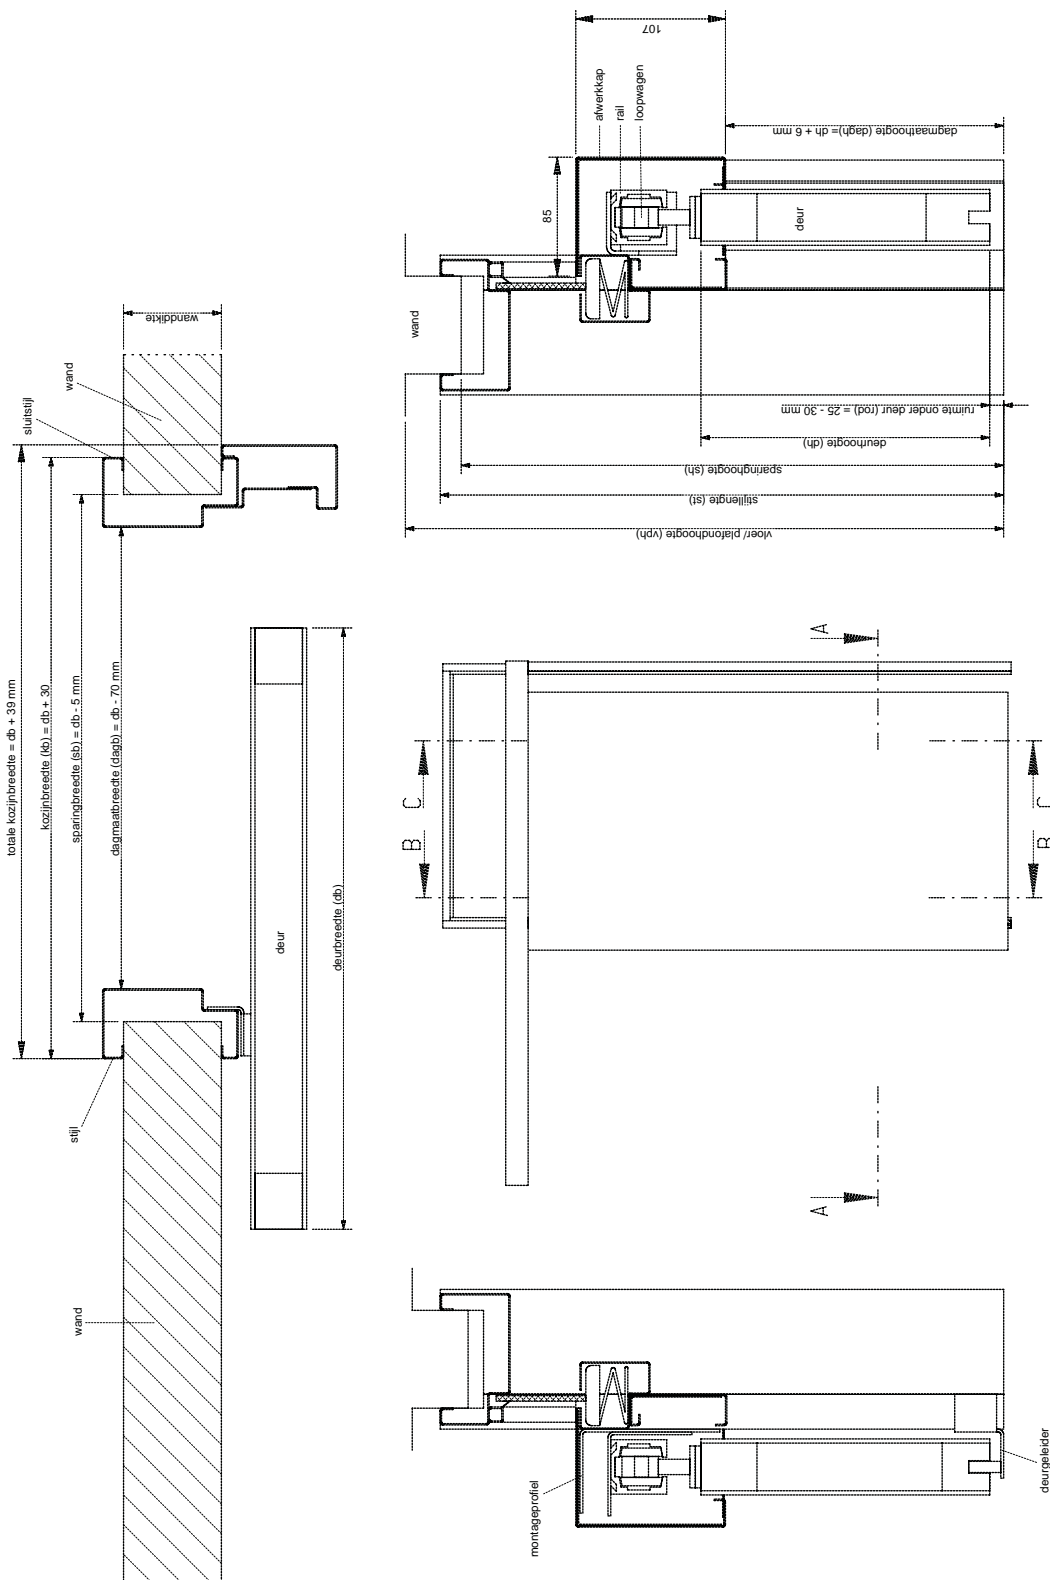

Materiaal

- Sendzimirverzinkte staalplaat, dikte van 0,8 mm. Zinklaagdikte ca. 18 - 20 micrometer

Deurbreedte

- 730 - 1230 mm (standaard deurmatten 50 mm oplopend) (Dubbeldeurskozijn maximaal 2 x deurbreedte 930 mm).

Deurhoogte

- 2115, 2315 mm (standaard). Maximale deurhoogte 2600 mm. (Maximaal deurgewicht 60 kg)

TECHNISCHE INFORMATIE

BERDO 205 VDW

Berdo 205 voor de wand

Wanddikte

- 50, 60, 70, 80, 90, 100, 115, 125 mm. Overige maten op aanvraag (5 mm oplopend, maximaal 215 mm). Wanddikte is afhankelijk van uitvoering.

Doorsnede BB

BERDO 205 VDW

Berdo 205 voor de wand

BERDO 205 VDW

Berdo 205 voor de wand

BERDO 205 VDW

Berdo 205 voor de wand

Doorsnede AA

Doorsnede CC

Doorsnede BB

BERDO 205 VDW

Berdo 205 voor de wand