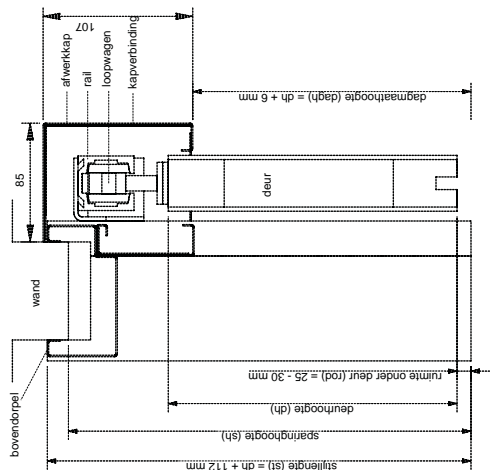

Materiaal

- Sendzimirverzinkte staalplaat, dikte van 0,8 mm. Zinklaagdikte ca. 18 - 20 micrometer

Deurbreedte

- 730 - 1230 mm (standaard deurmatten 50 mm oplopend) (Dubbeldeurskozijn maximaal 2 x deurbreedte 930 mm).

Deurhoogte

- 2115, 2315 mm (standaard). Maximale deurhoogte 2600 mm. (Maximaal deurgewicht 60 kg)

TECHNISCHE INFORMATIE

BERDO 205 VDW

Berdo 205 voor de wand

Wanddikte

- 50, 60, 70, 80, 90, 100, 115, 125 mm. Overige maten op aanvraag (5 mm oplopend, maximaal 215 mm). Wanddikte is afhankelijk van uitvoering.

Doorsnede BB

BERDO 205 VDW

Berdo 205 voor de wand

BERDO 205 VDW

Berdo 205 voor de wand

BERDO 205 VDW

Berdo 205 voor de wand

Doorsnede AA