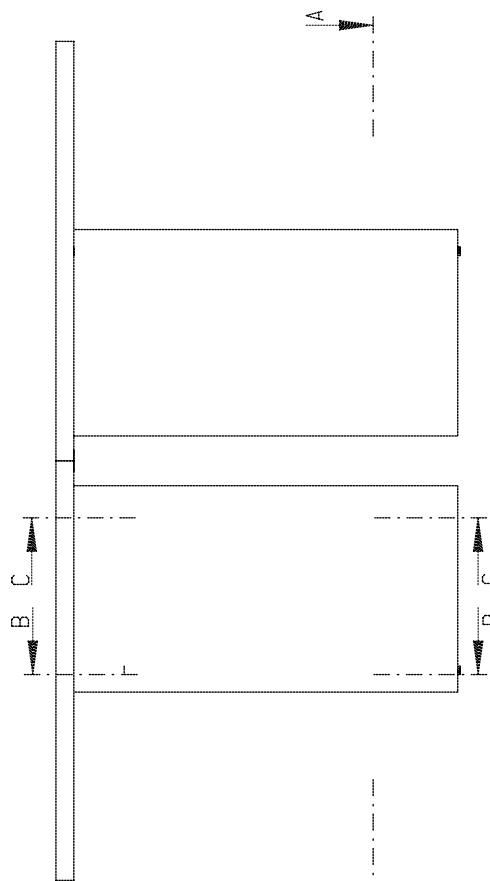

Materiaal

- Sendzimirverzinkte staalplaat, dikte van 0,8 mm. Zinklaagdikte ca. 18 - 20 micrometer

Deurbreedte

- 730 - 1230 mm (standaard deurmatten 50 mm oplopend) (Dubbeldeurskozijn maximaal 2 x deurbreedte 930 mm).

Deurhoogte

- 2115, 2315 mm (standaard). Maximale deurhoogte 2600 mm. (Maximaal deurgewicht 60 kg)

TECHNISCHE INFORMATIE

BERDO 205 VDW

Berdo 205 voor de wand

Wanddikte

- 50, 60, 70, 80, 90, 100, 115, 125 mm. Overige maten op aanvraag (5 mm oplopend, maximaal 215 mm). Wanddikte is afhankelijk van uitvoering.

Doorsnede BB

BERDO 205 VDW

Berdo 205 voor de wand

BERDO 205 VDW

Berdo 205 voor de wand

BERDO 205 VDW

Berdo 205 voor de wand

Doorsnede AA

Doorsnede CC

Doorsnede BB

BERDO 205 VDW

Berdo 205 voor de wand