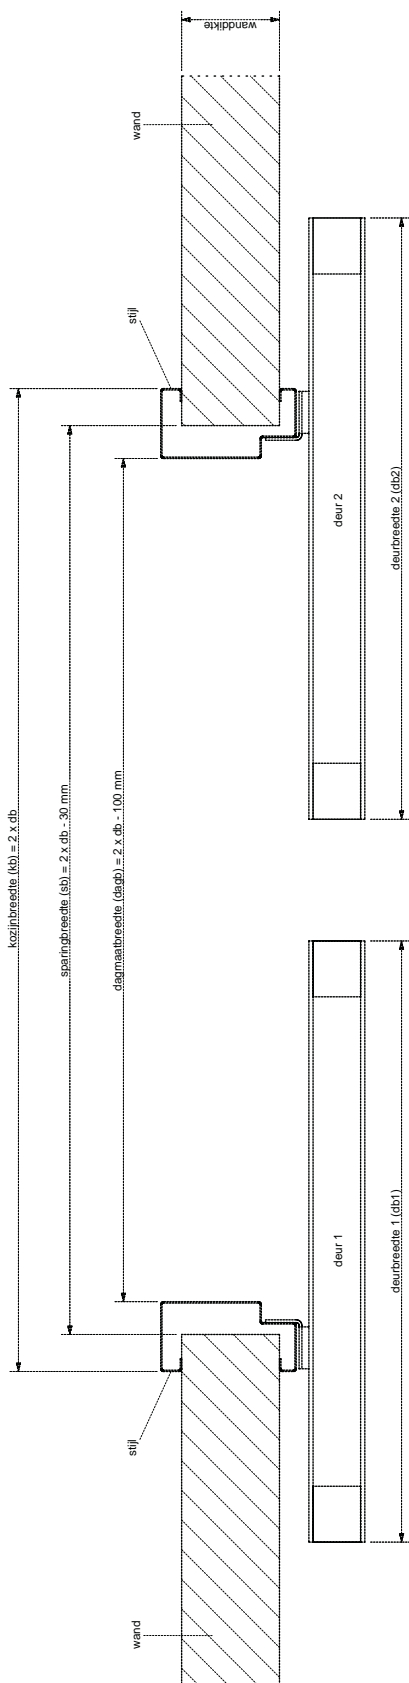

Materiaal

- Sendzimirverzinkte staalplaat, dikte van 0,8 mm. Zinklaagdikte ca. 18 - 20 micrometer

Deurbreedte

- 730 - 1230 mm (standaard deurmatten 50 mm oplopend) (Dubbeldeurskozijn maximaal 2 x deurbreedte 930 mm).

Deurhoogte

- 2115, 2315 mm (standaard). Maximale deurhoogte 2600 mm. (Maximaal deurgewicht 60 kg)

TECHNISCHE INFORMATIE

BERDO 205 VDW

Berdo 205 voor de wand

Wanddikte

- 50, 60, 70, 80, 90, 100, 115, 125 mm. Overige maten op aanvraag (5 mm oplopend, maximaal 215 mm). Wanddikte is afhankelijk van uitvoering.

Stijllengte

- Max. 3000mm

Vrije doorgang

- Zie maattechnische gegevens (pag. 2)

Hang en sluitwerk

- Deur wordt afhangen aan 2 kunststof loopwagens (meegeleverd),

Afwerking

- Gelakt: minimaal 35 micrometer polyester laklaag.
Kleur: reinwit, gebroken wit en kristal wit.

Doorsnede BB

BERDO 205 VDW

Berdo 205 voor de wand

BERDO 205 VDW

Berdo 205 voor de wand

BERDO 205 VDW

Berdo 205 voor de wand

Doorsnede AA