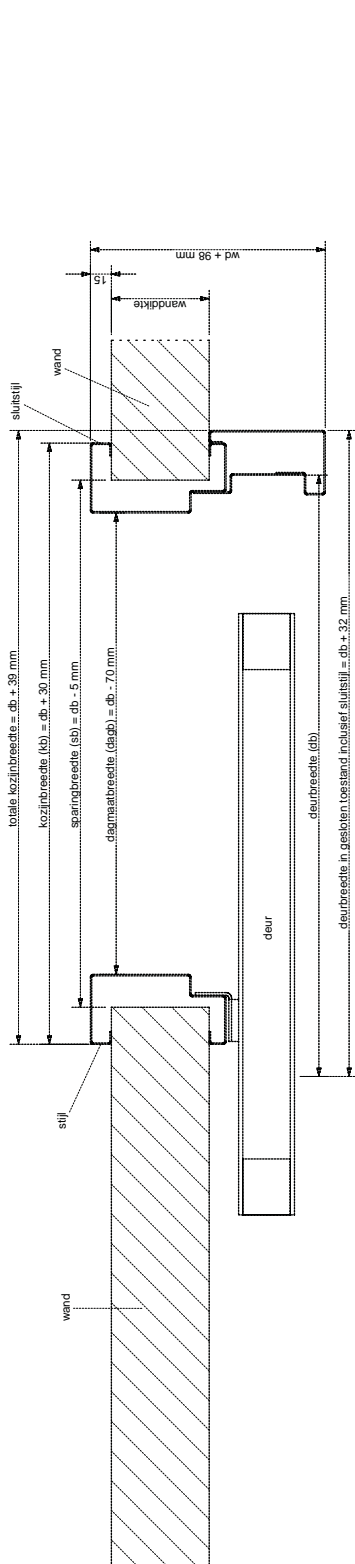

BERDO 205 VDW

Berdo 205 voor de wand

Doorsnede AA