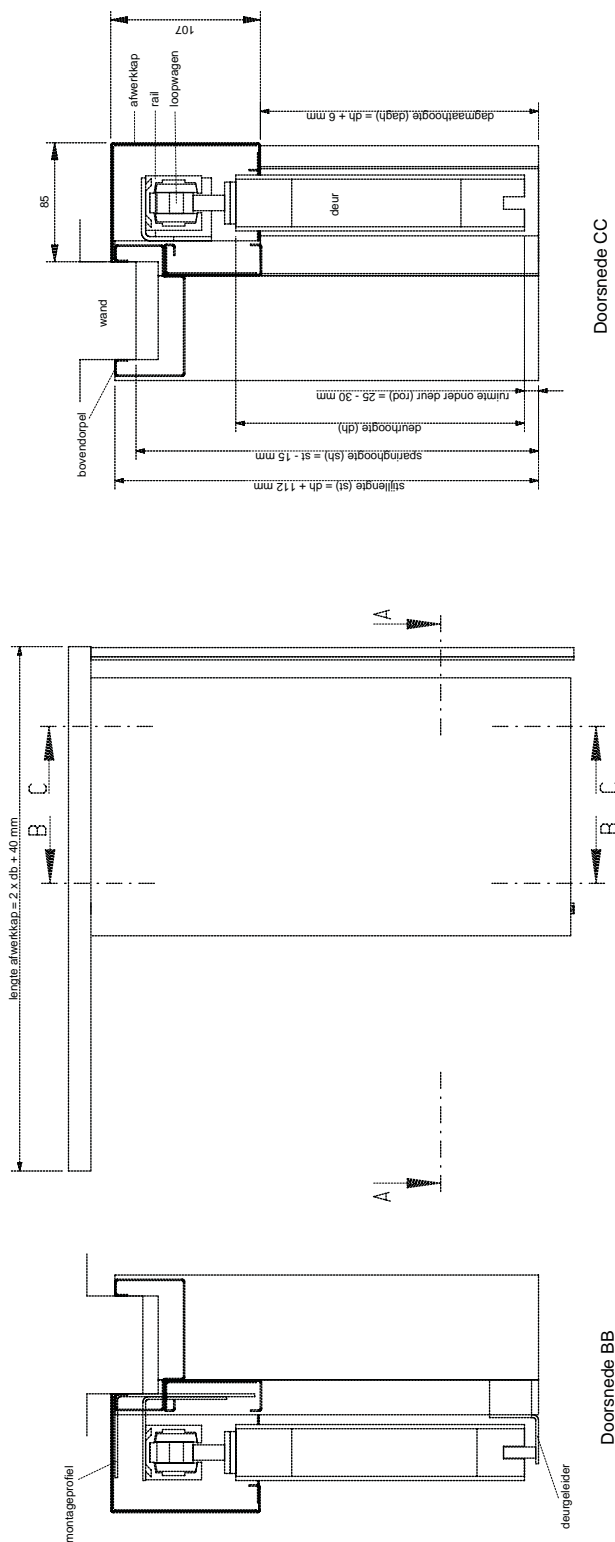

Doorsnede AA

Doorsnede CC

Doorsnede BB