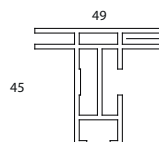

Dikte (mm)		20 - 49																					
Afmetingen (mm)		600 x 600 1200 x 1200 1800 x 1200 2400 x 1200 2400 x 2400 4000 x 3000																					
Ophangstelsysteem		Muurbeugel																					
Gewicht		3.0 - 6.0 kg/m ²																					
Kleur & Design		Frame: geanodiseerd aluminium, wit, RAL-kleuren Line Style Basic Light: stof, wit of bedrukt Line Style Basis ES: stof, wit of bedrukt Line Style Basis DS: stof, wit of bedrukt																					
Geluidsabsorptie		<p>EN ISO 354</p> <table border="1"> <thead> <tr> <th>Frequentie f (Hz)</th> <th>125</th> <th>250</th> <th>500</th> <th>1000</th> <th>2000</th> <th>4000</th> </tr> </thead> <tbody> <tr> <td>Equivalent absorptieoppervlak (Sabines)*</td> <td></td> <td></td> <td></td> <td></td> <td></td> <td></td> </tr> <tr> <td>1200 x 1200mm (49 mm dikte)</td> <td>0.30</td> <td>0.90</td> <td>1.90</td> <td>1.90</td> <td>1.80</td> <td>1.60</td> </tr> </tbody> </table> <p style="text-align: right;">*Waarde 1/3 octaafband (αs)</p>	Frequentie f (Hz)	125	250	500	1000	2000	4000	Equivalent absorptieoppervlak (Sabines)*							1200 x 1200mm (49 mm dikte)	0.30	0.90	1.90	1.90	1.80	1.60
Frequentie f (Hz)	125	250	500	1000	2000	4000																	
Equivalent absorptieoppervlak (Sabines)*																							
1200 x 1200mm (49 mm dikte)	0.30	0.90	1.90	1.90	1.80	1.60																	
Vochtbestendigheid		95%																					
Reiniging																							
Duurzaamheid																							

Dwarsdoorsnede profielen

Basic light

Basic ES

Basic DS

Hoekverbinding

Detail Frame

De beschikbaarheid van producten kan verschillen. Neem contact op met uw plaatselijke vertegenwoordiger. Voor meer informatie en juridische gegevens kunt u terecht op onze website.