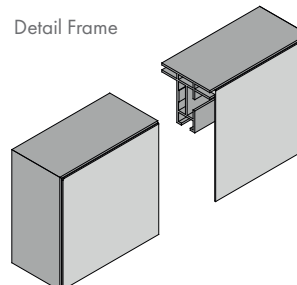

Dikte (mm)		20 - 49																					
Afmetingen (mm)		600 x 600 1200 x 1200 1800 x 1200 2400 x 1200 2400 x 2400 4000 x 3000																					
Ophangstelsysteem		Muurbeugel																					
Gewicht		3.0 - 6.0 kg/m ²																					
Kleur & Design		Frame: geanodiseerd aluminium, wit, RAL-kleuren Line Style Basic Light: stof, wit of bedrukt Line Style Basis ES: stof, wit of bedrukt Line Style Basis DS: stof, wit of bedrukt																					
Geluidsabsorptie		<p>EN ISO 354</p> <table border="1"> <thead> <tr> <th>Frequentie f (Hz)</th> <th>125</th> <th>250</th> <th>500</th> <th>1000</th> <th>2000</th> <th>4000</th> </tr> </thead> <tbody> <tr> <td>Equivalent absorptieoppervlak (Sabines)*</td> <td></td> <td></td> <td></td> <td></td> <td></td> <td></td> </tr> <tr> <td>1200 x 1200mm (49 mm dikte)</td> <td>0.30</td> <td>0.90</td> <td>1.90</td> <td>1.90</td> <td>1.80</td> <td>1.60</td> </tr> </tbody> </table> <p style="text-align: right;">*Waarde 1/3 octaafband (αs)</p>	Frequentie f (Hz)	125	250	500	1000	2000	4000	Equivalent absorptieoppervlak (Sabines)*							1200 x 1200mm (49 mm dikte)	0.30	0.90	1.90	1.90	1.80	1.60
Frequentie f (Hz)	125	250	500	1000	2000	4000																	
Equivalent absorptieoppervlak (Sabines)*																							
1200 x 1200mm (49 mm dikte)	0.30	0.90	1.90	1.90	1.80	1.60																	
Vochtbestendigheid		95%																					
Reiniging																							
Duurzaamheid																							

Dwarsdoorsnede profielen

Basic light

Basic ES

Basic DS

Hoekverbinding

Detail Frame

De beschikbaarheid van producten kan verschillen. Neem contact op met uw plaatselijke vertegenwoordiger. Voor meer informatie en juridische gegevens kunt u terecht op onze website.