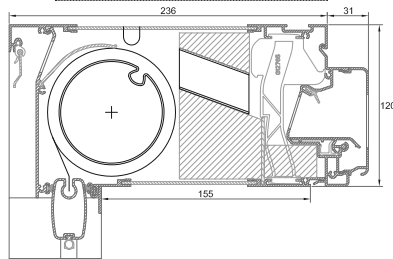

→ TronicTwin 120 Alto (AK)