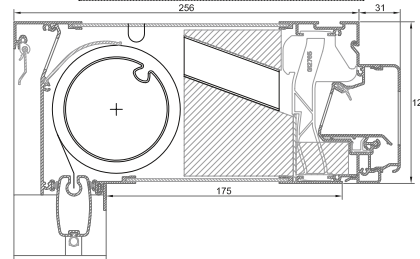

→ TronicTwin 120 Largo (AK)