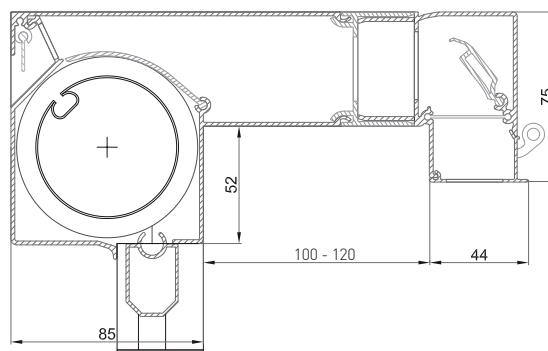

→ Voor gedetailleerde inbouwsituaties: zie pag. 38-41

Technische eigenschappen

	Medio	Largo
Waterdichtheid (in gesloten stand)	800 Pa	800 Pa
Winddichtheid (in gesloten stand)	450 Pa	450 Pa
Inbouwhoogte	55 mm	55 mm
Roosterhoogte	50 mm	50 mm
Regelbaar voor kozijndieptes van	50 tot 70 mm	100 tot 120 mm
Glasvezeldoek	zie pag 31	zie pag 31
Zijgeleiders	Standaard met spankabel of profielgeleiding	

Waardentabel

DucoTwin 50 'ZR' Type:	Roosterbreedte (mm) (ondermaat)	Nominale ventilatiecapaciteit bij 1 Pa per m (dm³/s)	Dne W (C;Ctr) in dB (open stand)	Dne, A in dB (open stand)	Dne, Atr in dB (open stand)
Medio	50-70	13,5	29 (0;1)	29	30
Largo	100-120	14,5	28 (0;0)	28	28

Kenmerken

Kenmerken	DucoTwin 50 'ZR'						
	'Standaard' uitvoering						'Fix' uitvoering
	Buis 50			Buis 63			Buis 63
	Manueel	Gemotoriseerd		Manueel	Gemotoriseerd		Gemotoriseerd
Enkel		Gekoppeld	Enkel		Gekoppeld		
Maximale breedte (mm)	2600	2600	5200	3400	3400	6000	2500
Maximale hoogte (mm)	3000	3000	3000	2100	2100	2100	2100
Oppervlakte (m²)	7,5	7,5	15	7,1	7,1	12,6	5,2
Gekoppeld	nee	nee	ja	nee	nee	ja	nee
Maximale kleplengte (mm)	1500	1500	1500	1500	1500	1500	1500
Minimum roosterbreedte (mm)	500	800	800	500	800	800	800