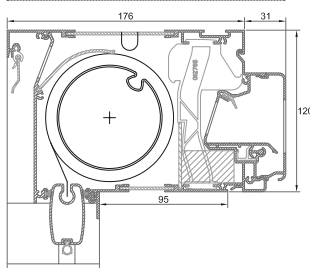

→ Elektronisch gestuurde uitvoering: TronicTwin 120 (AK)

Waardentabel

Type:	Roosterbreedte (mm) (ondermaat)	Nominale ventilatie-capaciteit per m (dm³/s) Bij 1 Pa	Dne, W (C;Ctr) in dB	Dne, A in dB (open stand)	Dne, Atr in dB (open stand)
Corto	95	18,6	33 [-1;-1]	32	32
Corto AK	95	11,9	35 [-1;-2]	34	33
Basso	115	18,2	33 [-1;-2]	32	31
Basso AK	115	13,4	35 [-1;-3]	34	32
Medio	135	18,2	33 [-1;-2]	32	31
Medio AK	135	13,6	39 [-2;-4]	37	35
Alto	155	18,7	35 [0;-2]	35	33
Alto AK	155	13,3	40 [-1;-4]	39	36
Largo	175	18,5	38 [-1;-3]	37	35
Largo AK	175	13,4	42 [-1;-4]	41	38

→ TronicTwin 120 Corto (AK)