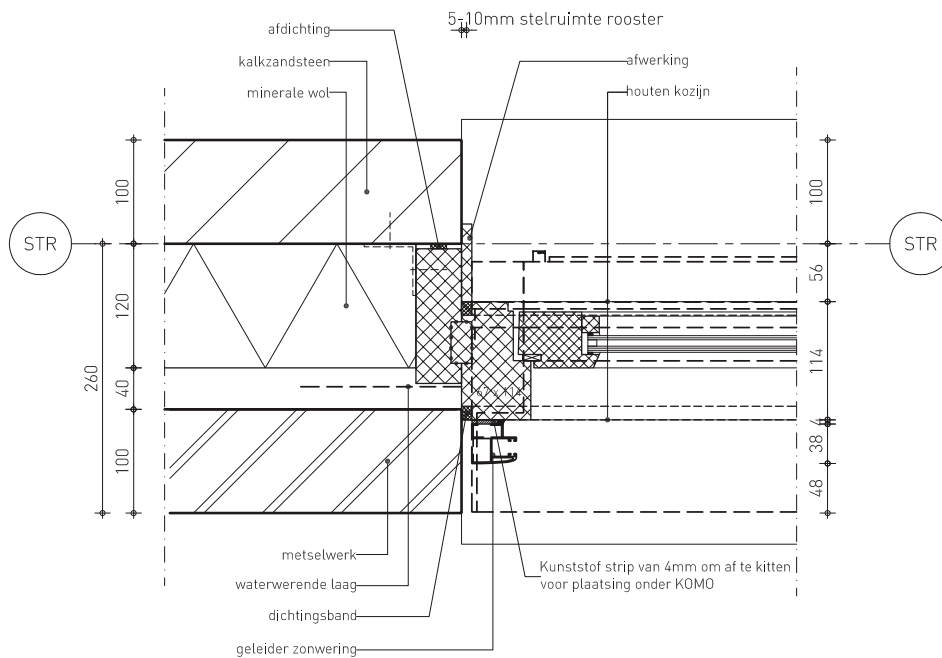

Bij naar buitendraaiende delen steeds contact opnemen met uw vertrouwde Duco verdeelpunt!

DucoTwin 50 'ZR' Medio

'Zichtbare' plaatsing
op aluminium kozijn (HSB)

DucoTwin 50 'ZR' Largo

'Zichtbare' plaatsing
op houten kozijn

De definitieve uitvoering dient te geschieden in overleg met de kozijnfabrikant.

Bij naar buitendraaiende delen steeds contact opnemen met uw vertrouwde Duco verdeelpunt!

DucoTwin 50 'ZR' Largo

'Zichtbare' plaatsing
op houten kozijn