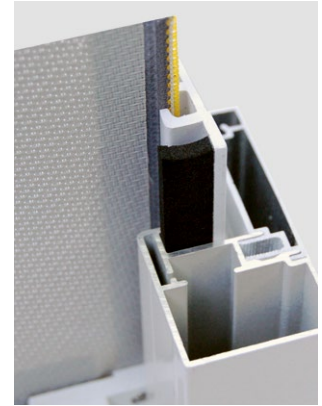

'FIX'

'Fix': Stormvaste zonwering

De zonwering is in de stormvaste 'Fix' uitvoering bruikbaar tot windkracht 10 en dus geschikt voor toepassing in middelgrote hoogbouwprojecten. De onderlat sluit in deze uitvoering aan tegen de dorpel met een gepatenteerd geleidingssysteem (rits). Bovendien houdt het textieldoek bij geopende ramen insecten tegen, wanneer het zonweringsdoek afgerold is.