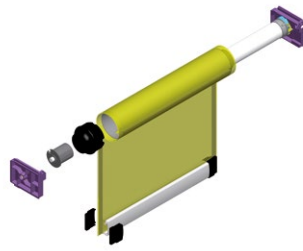

Zonweringdoek
(Motorisch)