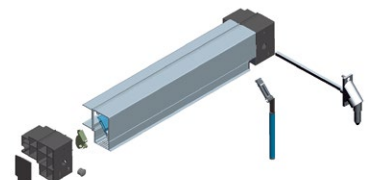

Binnenkap

→ DucoTwin 50 'ZR'

Zonweringkast
DucoTwin 50 'ZR'

Zonweringdoek
(Standaard handbediening)

Binnenkap
(Ventilatierooster)

Motorische uitvoering mogelijk

Zijgeleiders

DucoTwin 120 'ZR' (AK) / TronicTwin 120 (AK)