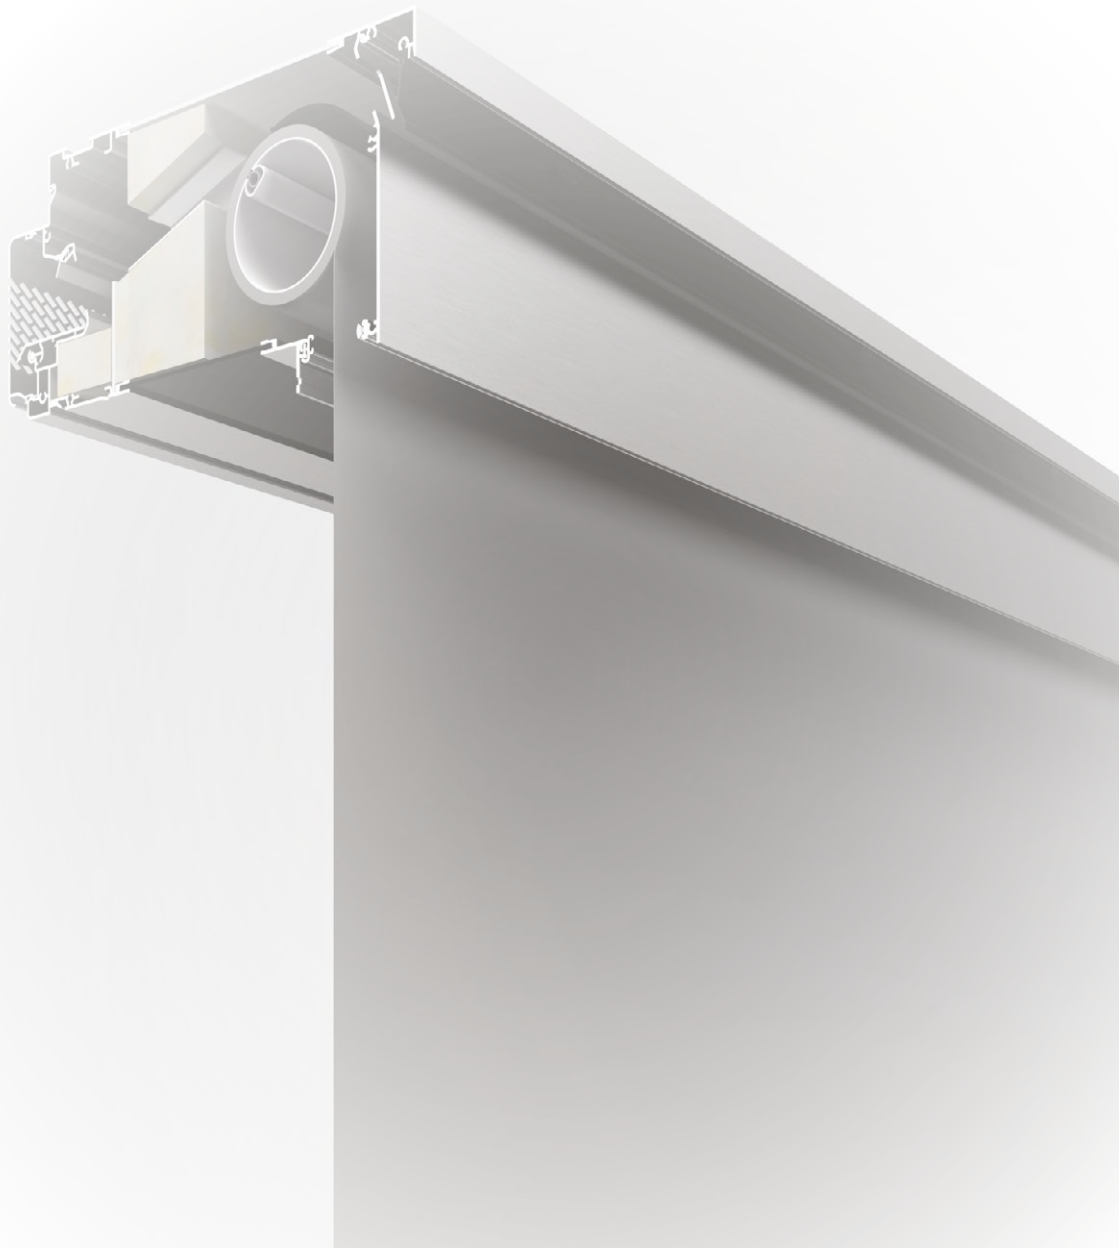

DUCO
Ventilation & Sun Control

VENTILATIE ÉN ZONWERING

HOME OF OXYGEN

Duco geeft op een natuurlijke manier zuurstof aan ieder gebouw. Verse lucht rechtstreeks via de gevel binnenbrengen, zonder complexe toevoerkanalen, is de ultieme garantie voor een gezond binnenklimaat. De gezondheid van de bewoner staat bij Duco dan ook centraal.