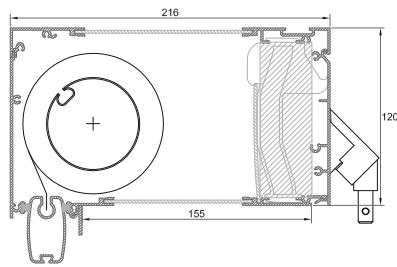

→ DucoScreen 120 Corto

→ DucoScreen 120 Basso

→ DucoScreen 120 Medio

→ DucoScreen 120 Alto

→ DucoScreen 120 Largo

Technische eigenschappen

Sterkte en stijfheid	tot 1600 Pa (afhankelijk van het kozijn)
Inbouwhoogte	In de werkplaats: 125 mm Op de bouwplaats: 145 mm
Roosterhoogte	120 mm
Glasvezeldoek	zie pag. 31