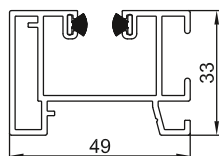

DucoScreen 120

Standaardgeleiding