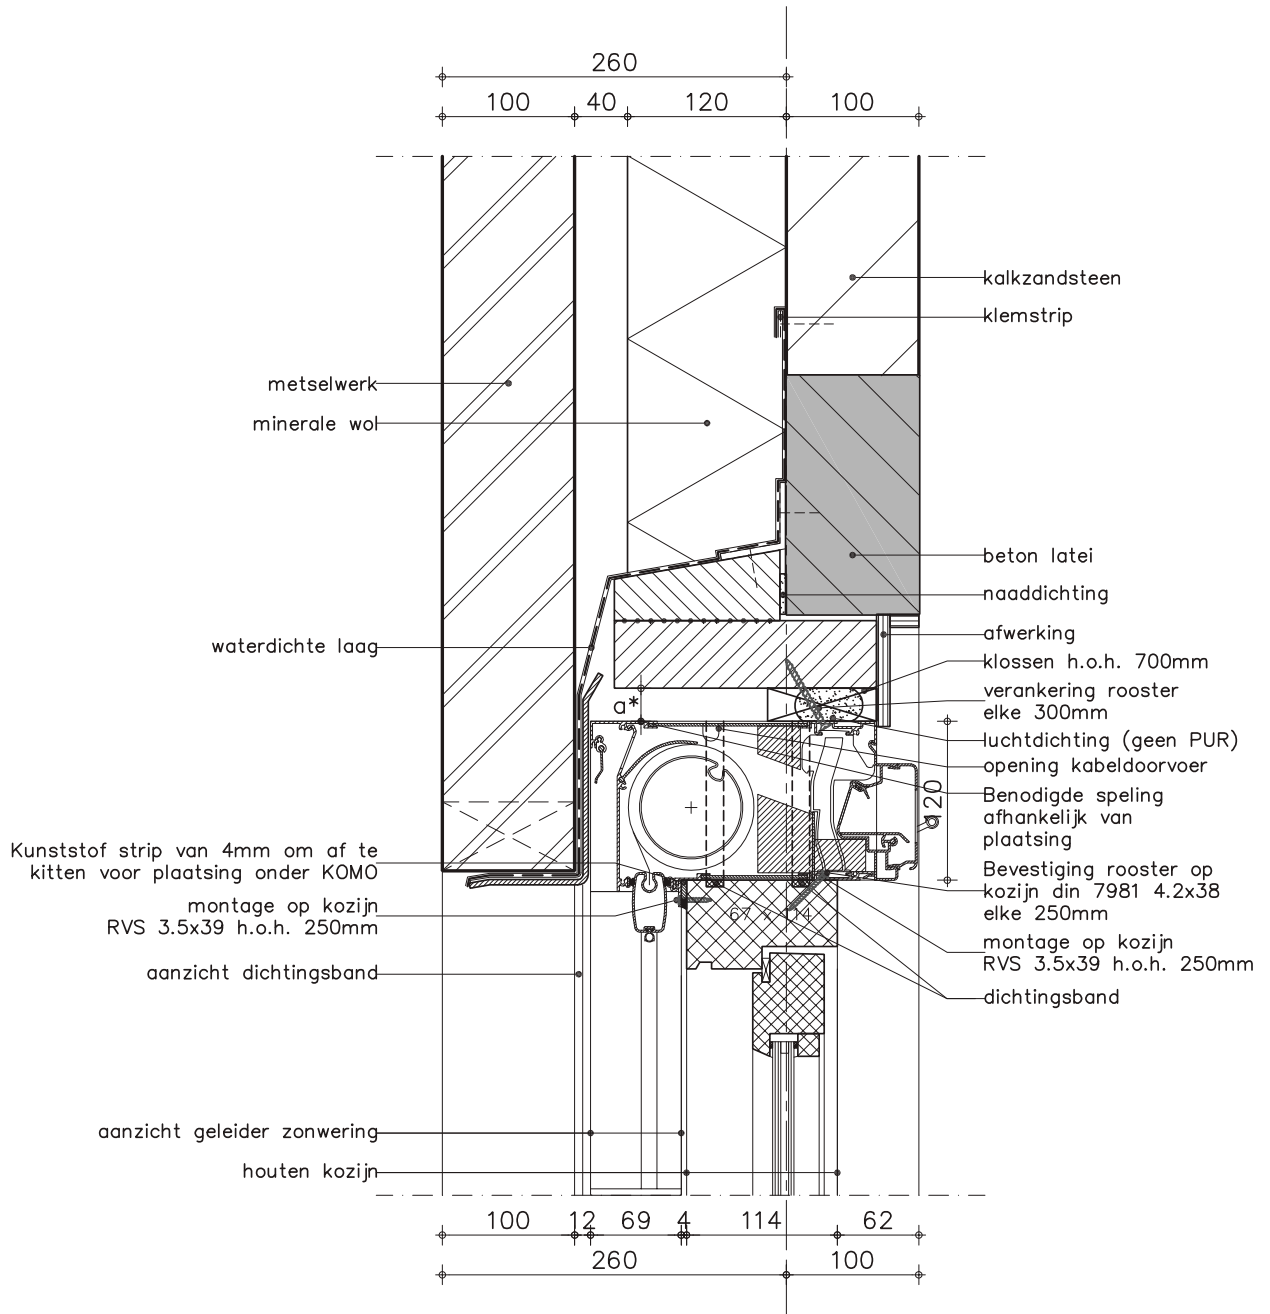

→ Soltis 92:

- verkrijgbaar zonder horizontale lasnaad tot 1770 mm.

→ Soltis 93:

- verkrijgbaar zonder horizontale lasnaad tot 2670 mm.

DucoTwin 120 'ZR' Medio

'Onzichtbare' plaatsing
op houten kozijn (HSB)