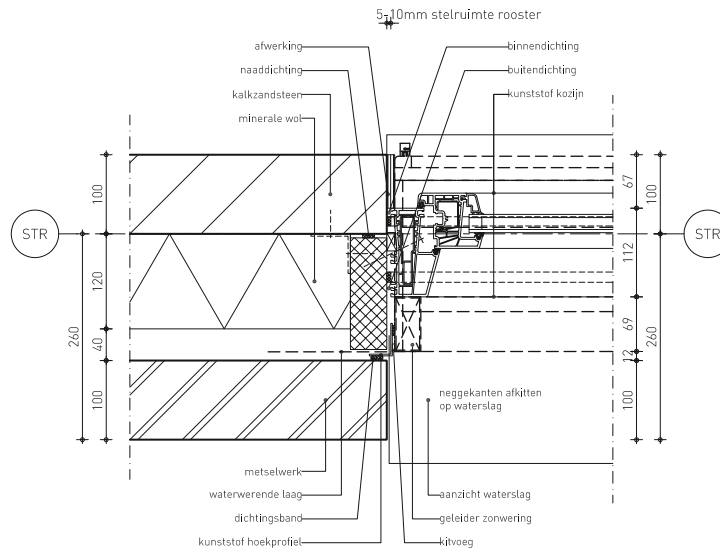

DucoTwin 120 'ZR' Medio

'Discrete' plaatsing
op kunststof kozijn