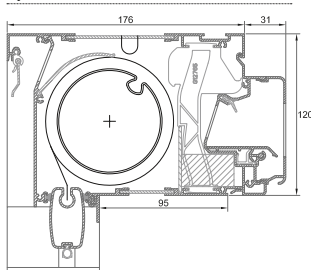

→ Algemene kenmerken

Waterdichtheid (in gesloten stand)	1250 Pa
Winddichtheid (in gesloten stand)	450 Pa
Sterkte en stijfheid	tot 1600 Pa (afhankelijk van het kozijn)
Inbouwhoogte	In de werkplaats: 125 mm Op de bouwplaats: 145 mm
Roosterhoogte	120 mm
Glasvezeldoek	zie pag.30

Kenmerken	DucoTwin 120 'ZR' (AK)					
	'Standaard' uitvoering				'Fix' uitvoering	
	Buis 50		Buis 63		Buis 63	Buis 78
	Manueel	Gemotoriseerd	Manueel	Gemotoriseerd	Gemotoriseerd	Gemotoriseerd
Maximale breedte (mm)	2600	2600	2600	3400	2500	4000
Maximale hoogte (mm)	4000	4000	3000	3000	3500	3000
Oppervlakte (m²)	7,5	7,5	7,5	7,5	12	12
Gekoppeld	nee	nee	nee	nee	ja	ja
Maximale kleplengte (mm)	2000	2000	2000	2000	2000	2000
Minimum roosterbreedte (mm)	300	800	300	800	800	800

→ Standaard uitvoering: DucoTwin 120 'ZR'

Waardentabel

Type:	Roosterbreedte (mm) (ondermaat)	Nominale ventilatiecapaciteit bij 1 Pa per m (dm³/s)	Dne, W (C;Ctr) in dB	Dne, A in dB (open stand)	Dne, Atr in dB (open stand)
Corto	95	18,6	33 [-1;-1]	32	32
Basso	115	18,2	33 [-1;-2]	32	31
Medio	135	18,2	33 [-1;-2]	32	31
Alto	155	18,7	35 [0;-2]	35	33
Largo	175	18,5	38 [-1;-3]	37	35

→ DucoTwin 120 'ZR' Corto