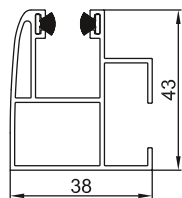

Standaardgeleiding

Fix - geleiding

= Cap - geleiding (zonder kunststof binnendeel)

DucoScreen 120

Standaardgeleiding

Fix - geleiding

= Cap - geleiding (zonder kunststof binnendeel)

DucoTwin 50 'ZR'