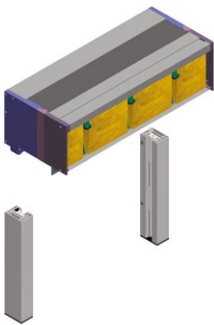

Zonweringdoek
(Motorisch)

Zonweringdoek
(Standaard handbediening)

Binnenkap
(Ventilatierooster)

→ DucoScreen 120

Zonweringkast
DucoScreen 120

Zonweringdoek
(Motorisch)

Zonweringdoek
(Standaard handbediening)