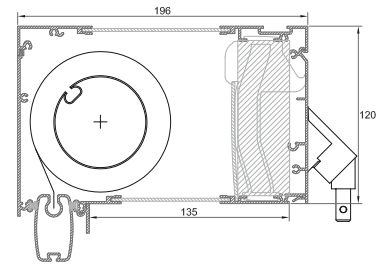

→ DucoScreen 120 Corto

→ DucoScreen 120 Basso

→ DucoScreen 120 Medio

→ DucoScreen 120 Alto

→ DucoScreen 120 Largo

Technische eigenschappen

Sterkte en stijfheid	tot 1600 Pa (afhankelijk van het kozijn)
Inbouwhoogte	In de werkplaats: 125 mm Op de bouwplaats: 145 mm
Roosterhoogte	120 mm
Glasvezeldoek	zie pag. 31