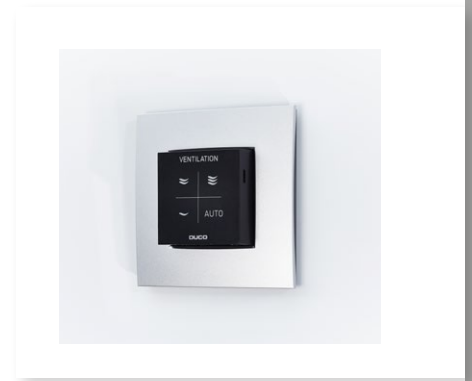

→ Algemene kenmerken

Kenmerken	TronicTwin 120 (AK)*			
	'Standaard' uitvoering		'Fix' uitvoering	
	Buis 50	Buis 63	Buis 63	Buis 78
Maximale breedte (mm)	2600	3400	2500	4000
Maximale hoogte (mm)	4000	3000	3500	3000
Oppervlakte (m²)	7,5	7,5	12	12
Gekoppeld	nee	nee	nee	nee
Maximale kleplengte (mm)	1250	1250	1250	1250