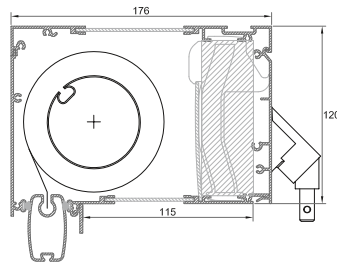

→ DucoScreen 120 Corto

→ DucoScreen 120 Basso

→ DucoScreen 120 Medio

→ DucoScreen 120 Alto

→ DucoScreen 120 Largo

Technische eigenschappen

Sterkte en stijfheid	tot 1600 Pa (afhankelijk van het kozijn)
Inbouwhoogte	In de werkplaats: 125 mm Op de bouwplaats: 145 mm
Roosterhoogte	120 mm
Glasvezeldoek	zie pag. 31