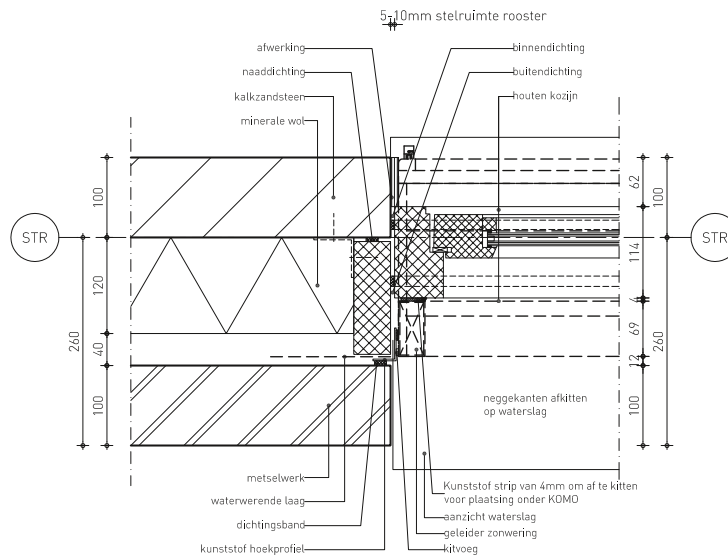

DucoTwin 120 'ZR' Medio

'Discrete' plaatsing
op houten kozijn (HSB)