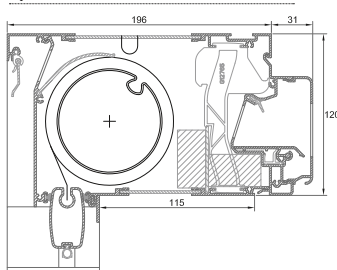

→ DucoTwin 120 'ZR' Basso