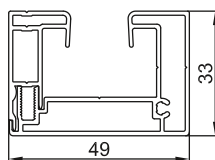

Fix - geleiding