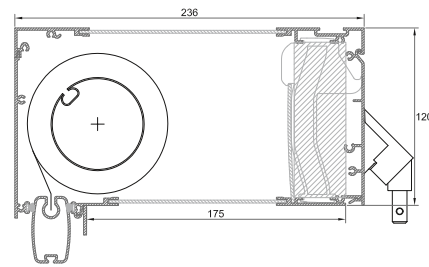

→ DucoScreen 120 Corto

→ DucoScreen 120 Basso

→ DucoScreen 120 Medio

→ DucoScreen 120 Alto

→ DucoScreen 120 Largo

Technische eigenschappen

Sterkte en stijfheid	tot 1600 Pa (afhankelijk van het kozijn)
Inbouwhoogte	In de werkplaats: 125 mm Op de bouwplaats: 145 mm
Roosterhoogte	120 mm
Glasvezeldoek	zie pag. 31