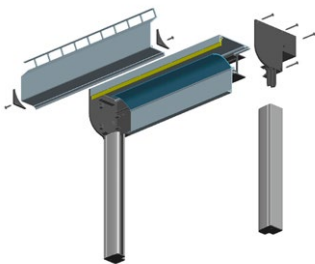

→ DucoTwin 50 'ZR'

Zonweringkast
DucoTwin 50 'ZR'