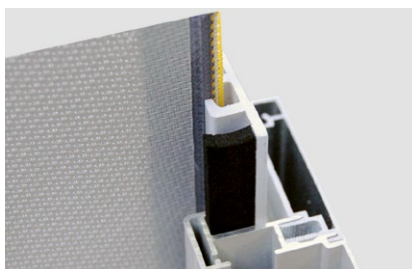

Hout, aluminium, PVC of staal, het kan allemaal

→ Elk raamtype

DucoTwin en DucoScreen zijn makkelijk te plaatsen op elk type raam, dus zowel op houten kozijnen als op ramen van pvc, aluminium en staal. De roosters kunnen vaak zelfs vooraf in de werkplaats gemonteerd worden.

→ Elke bouwsituatie

De roosters worden direct op het kozijn geplaatst. Een extra tussenregel en verhoogde bovendorpel zijn niet nodig. DucoTwin en DucoScreen zijn geschikt voor nieuwbouw- en renovatieprojecten. Ze kunnen bij woning- en utiliteitsbouw gebruikt worden (kantoren, scholen, zorginstellingen).

'Fix' uitvoering