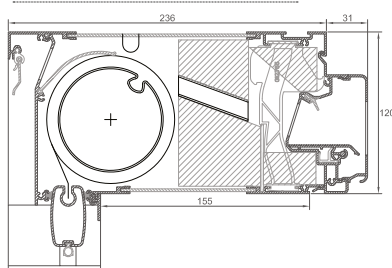

AK tot
42 dB!

→ Akoestische uitvoering: DucoTwin 120 'ZR' AK

Waardentabel

Type:	Roosterbreedte (mm) (ondermaat)	Nominale ventilatiecapaciteit bij 1 Pa per m (dm³/s)	Dne, W (C;Ctr) in dB	Dne, A in dB (open stand)	Dne, Atr in dB (open stand)
Corto	95	11,9	35 [-1;-2]	34	33
Basso	115	13,4	35 [-1;-3]	34	32
Medio	135	13,6	39 [-2;-4]	37	35
Alto	155	13,3	40 [-1;-4]	39	36
Largo	175	13,4	42 [-1;-4]	41	38

DucoTwin
120 'ZR' AK
uitgelicht