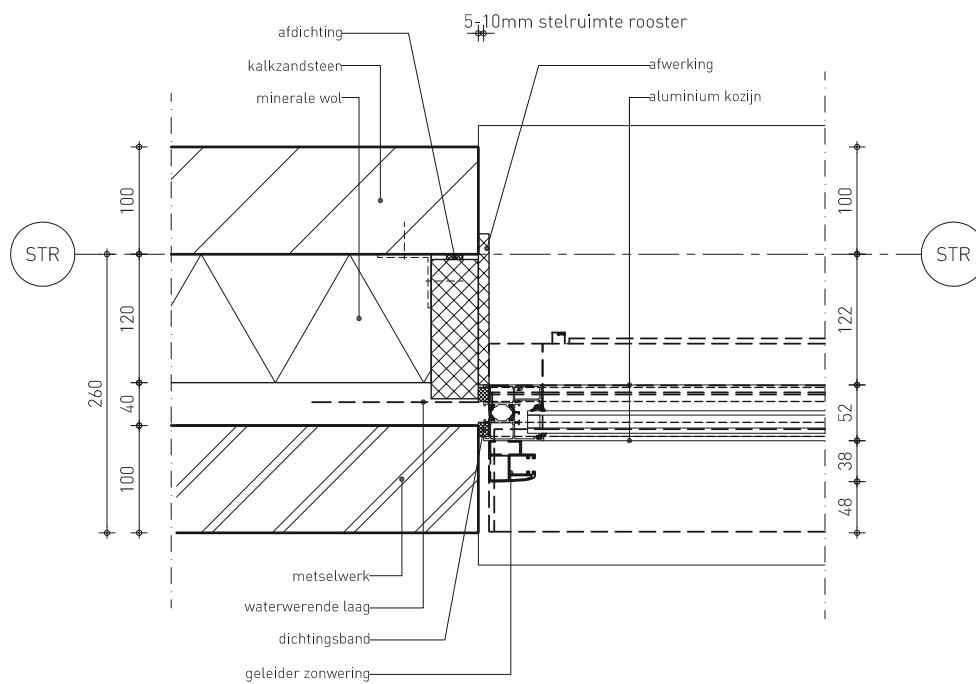

DucoTwin 50 'ZR' Medio

'Zichtbare' plaatsing
op aluminium kozijn (HSB)