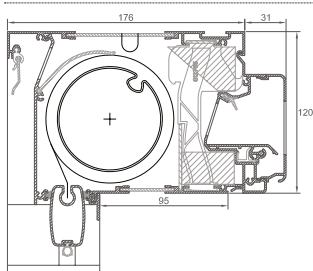

→ DucoTwin 120 'ZR' AK Alto

Waardentabel

Type:	Roosterbreedte (mm) (ondermaat)	Nominale ventilatiecapaciteit bij 1 Pa per m (dm³/s)	Dne, W (C;Ctr) in dB	Dne, A in dB (open stand)	Dne, Atr in dB (open stand)
Corto	95	11,9	35 [-1;-2]	34	33
Basso	115	13,4	35 [-1;-3]	34	32
Medio	135	13,6	39 [-2;-4]	37	35
Alto	155	13,3	40 [-1;-4]	39	36
Largo	175	13,4	42 [-1;-4]	41	38

DucoTwin
120 'ZR' AK
uitgelicht

→ DucoTwin 120 'ZR' AK Corto