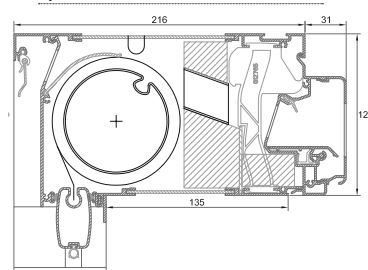

→ DucoTwin 120 'ZR' Medio