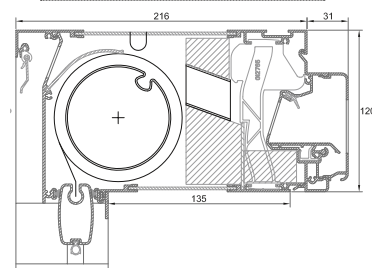

→ TronicTwin 120 Medio (AK)