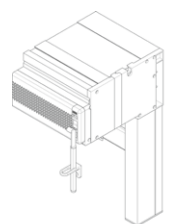

De **Zelfregelende Klep** zorgt voor optimaal **comfort**

→ **Ontwerp**

DucoTwin - en DucoScreen roosters worden thermisch onderbroken. Het ventilatierooster heeft een insectenwerend, afneembaar binnenrooster. De verstelbare klep gaat met een hendel open en dicht. Optioneel kan deze hendel voorzien worden van een koord of stang. Het zonweringdoek wordt manueel of elektrisch bediend.

→ **Gebruikscomfort**

- Het binnenrooster is afneembaar. Het rooster kan daardoor eenvoudig gereinigd worden.
- De ventilatieklep is makkelijk te bedienen en de actieve sluiting zorgt voor een thermisch comfort.
- Het geponste binnenrooster is insectenwerend.
- Het zonweringdoek is makkelijk te onderhouden en kan vervangen worden.

→ **ZR-Klep**

De zelfregelende klep werkt mechanisch en zorgt ervoor dat het ventilatievolume gelijk blijft bij toenemende wind, m.a.w. de volumeregeling is onafhankelijk van de windkracht. Dit zorgt voor een aangenaam comfort (geen hinderlijke tocht) en levert energiewinst op. De DucoTwin roosters kunnen gebruikt worden binnen elk Duco ventilatiesysteem.

→ stang