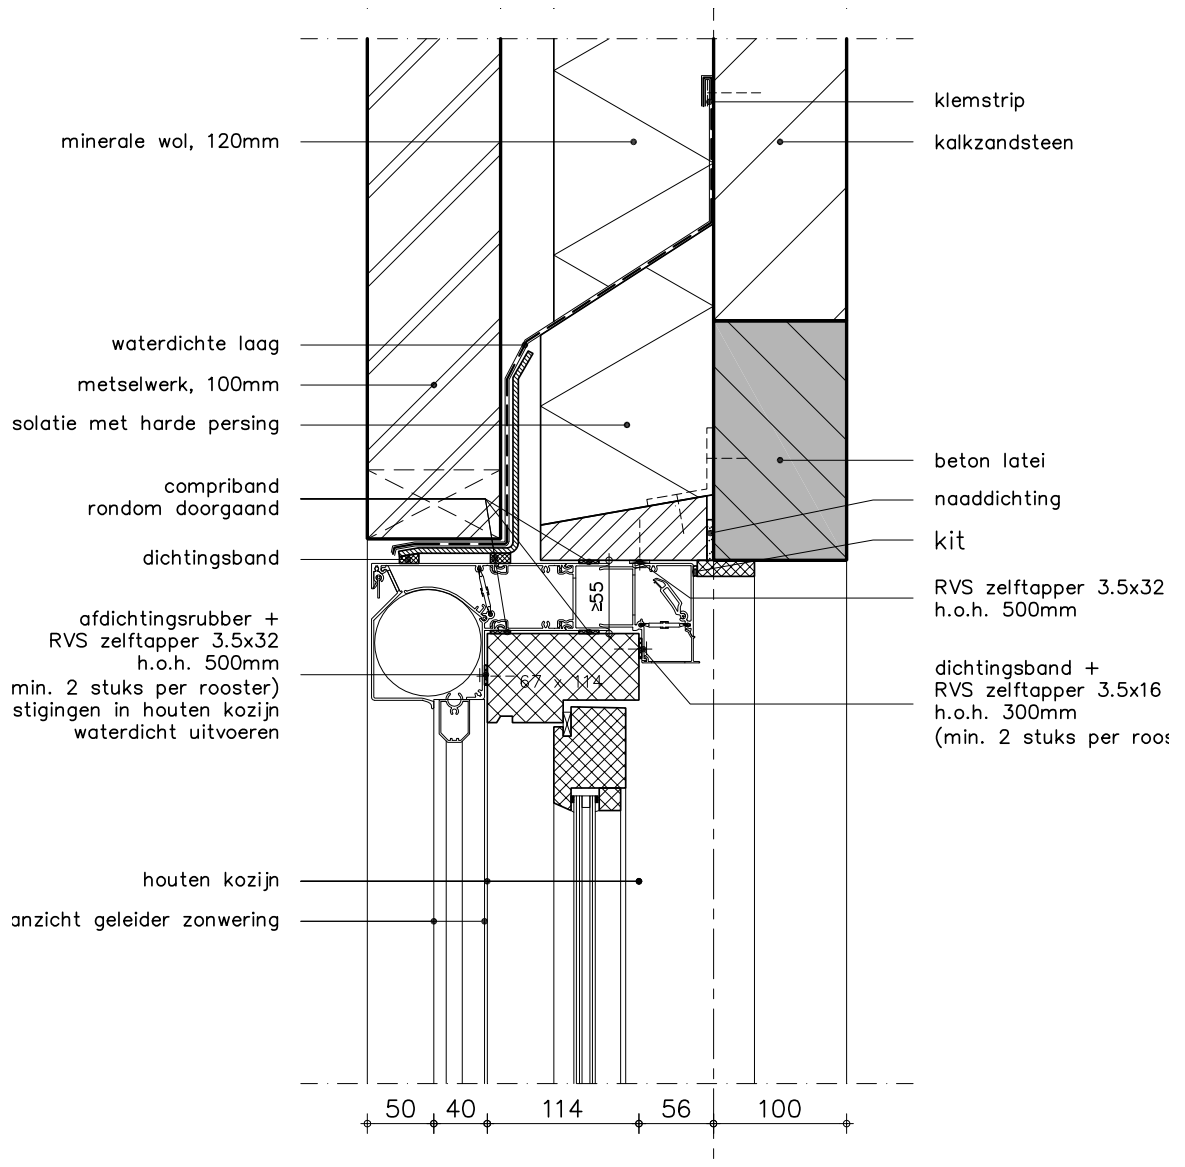

Bij naar buitendraaiende delen steeds contact opnemen met uw vertrouwde Duco verdeelpunt!

DucoTwin 50 'ZR' Medio

'Zichtbare' plaatsing
op aluminium kozijn (HSB)

DucoTwin 50 'ZR' Largo

'Zichtbare' plaatsing
op houten kozijn