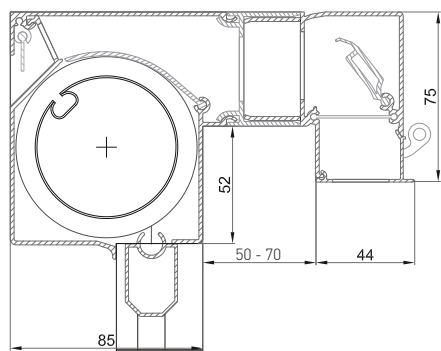

→ Voor gedetailleerde inbouwsituaties: zie pag. 38-41

Technische eigenschappen

	Medio	Largo
Waterdichtheid (in gesloten stand)	800 Pa	800 Pa
Winddichtheid (in gesloten stand)	450 Pa	450 Pa
Inbouwhoogte	55 mm	55 mm
Roosterhoogte	50 mm	50 mm
Regelbaar voor kozijndieptes van	50 tot 70 mm	100 tot 120 mm
Glasvezeldoek	zie pag 31	zie pag 31
Zijgeleiders	Standaard met spankabel of profielgeleiding	

Waardentabel

DucoTwin 50 'ZR' Type:	Roosterbreedte (mm) (ondermaat)	Nominale ventilatiecapaciteit bij 1 Pa per m (dm³/s)	Dne W (C;Ctr) in dB (open stand)	Dne, A in dB (open stand)	Dne, Atr in dB (open stand)
Medio	50-70	13,5	29 (0;1)	29	30
Largo	100-120	14,5	28 (0;0)	28	28

Kenmerken

Kenmerken	DucoTwin 50 'ZR'						
	'Standaard' uitvoering						'Fix' uitvoering
	Buis 50			Buis 63			Buis 63
	Manueel	Gemotoriseerd		Manueel	Gemotoriseerd		Gemotoriseerd
Enkel		Gekoppeld	Enkel		Gekoppeld		
Maximale breedte (mm)	2600	2600	5200	3400	3400	6000	2500
Maximale hoogte (mm)	3000	3000	3000	2100	2100	2100	2100
Oppervlakte (m²)	7,5	7,5	15	7,1	7,1	12,6	5,2
Gekoppeld	nee	nee	ja	nee	nee	ja	nee
Maximale kleplengte (mm)	1500	1500	1500	1500	1500	1500	1500
Minimum roosterbreedte (mm)	500	800	800	500	800	800	800