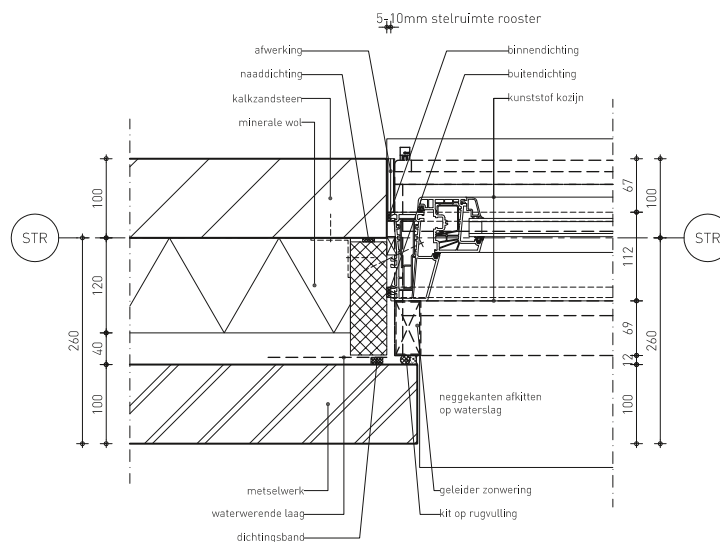

DucoTwin 120 'ZR' Medio

'Onzichtbare' plaatsing
op kunststof kozijn