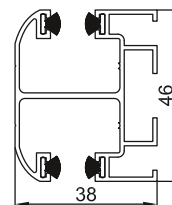

Koppelgeleiding