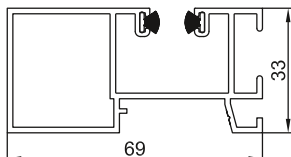

Binnenkap

→ DucoTwin 50 'ZR'

Zonweringkast
DucoTwin 50 'ZR'

Zonweringdoek
(Standaard handbediening)

Binnenkap
(Ventilatierooster)

Motorische uitvoering mogelijk

Zijgeleiders

DucoTwin 120 'ZR' (AK) / TronicTwin 120 (AK)