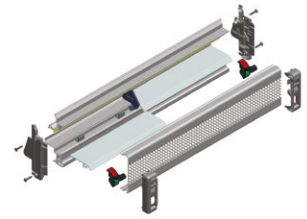

Zonweringdoek
(Motorisch)

Zonweringdoek
(Standaard handbediening)

Binnenkap
(Ventilatierooster)

→ DucoScreen 120

Zonweringkast
DucoScreen 120

Zonweringdoek
(Motorisch)

Zonweringdoek
(Standaard handbediening)