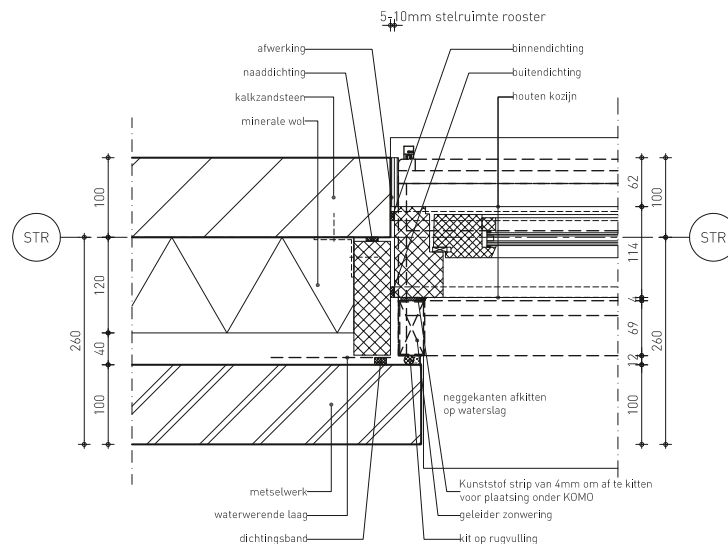

De definitieve uitvoering dient te geschieden in overleg met de kozijnfabrikant.

DucoTwin 120 'ZR' Medio

'Discrete' plaatsing
op houten kozijn (HSB)

DucoTwin 120 'ZR' Medio

'Onzichtbare' plaatsing
op houten kozijn (HSB)