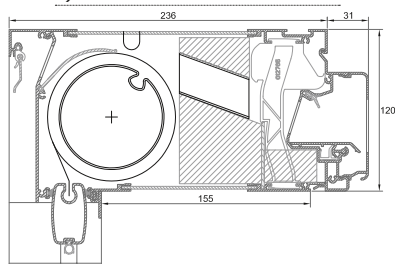

→ DucoTwin 120 'ZR' Alto