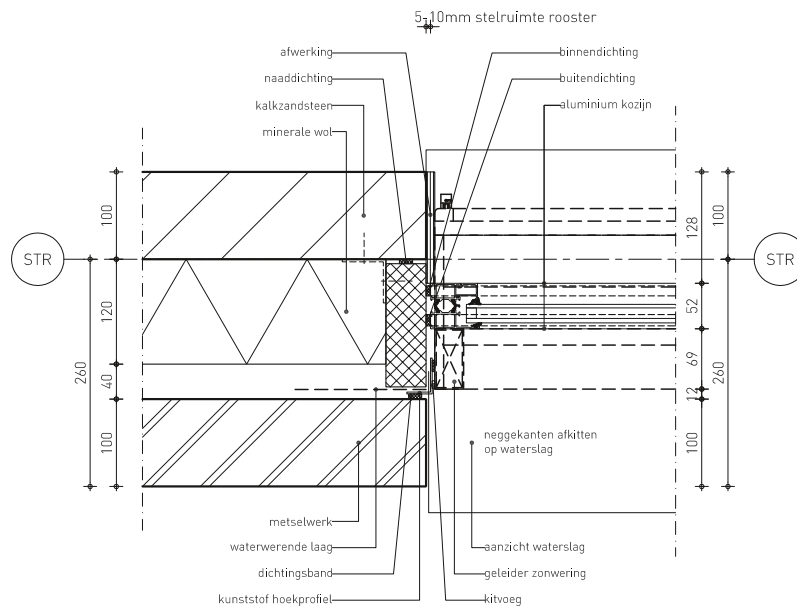

DucoTwin 120 'ZR' Corto

'Onzichtbare' plaatsing
op aluminium kozijn (HSB)

De definitieve uitvoering dient te geschieden in overleg met de kozijnfabrikant.

DucoTwin 120 'ZR' Corto

'Discrete' plaatsing
op aluminium kozijn (HSB)