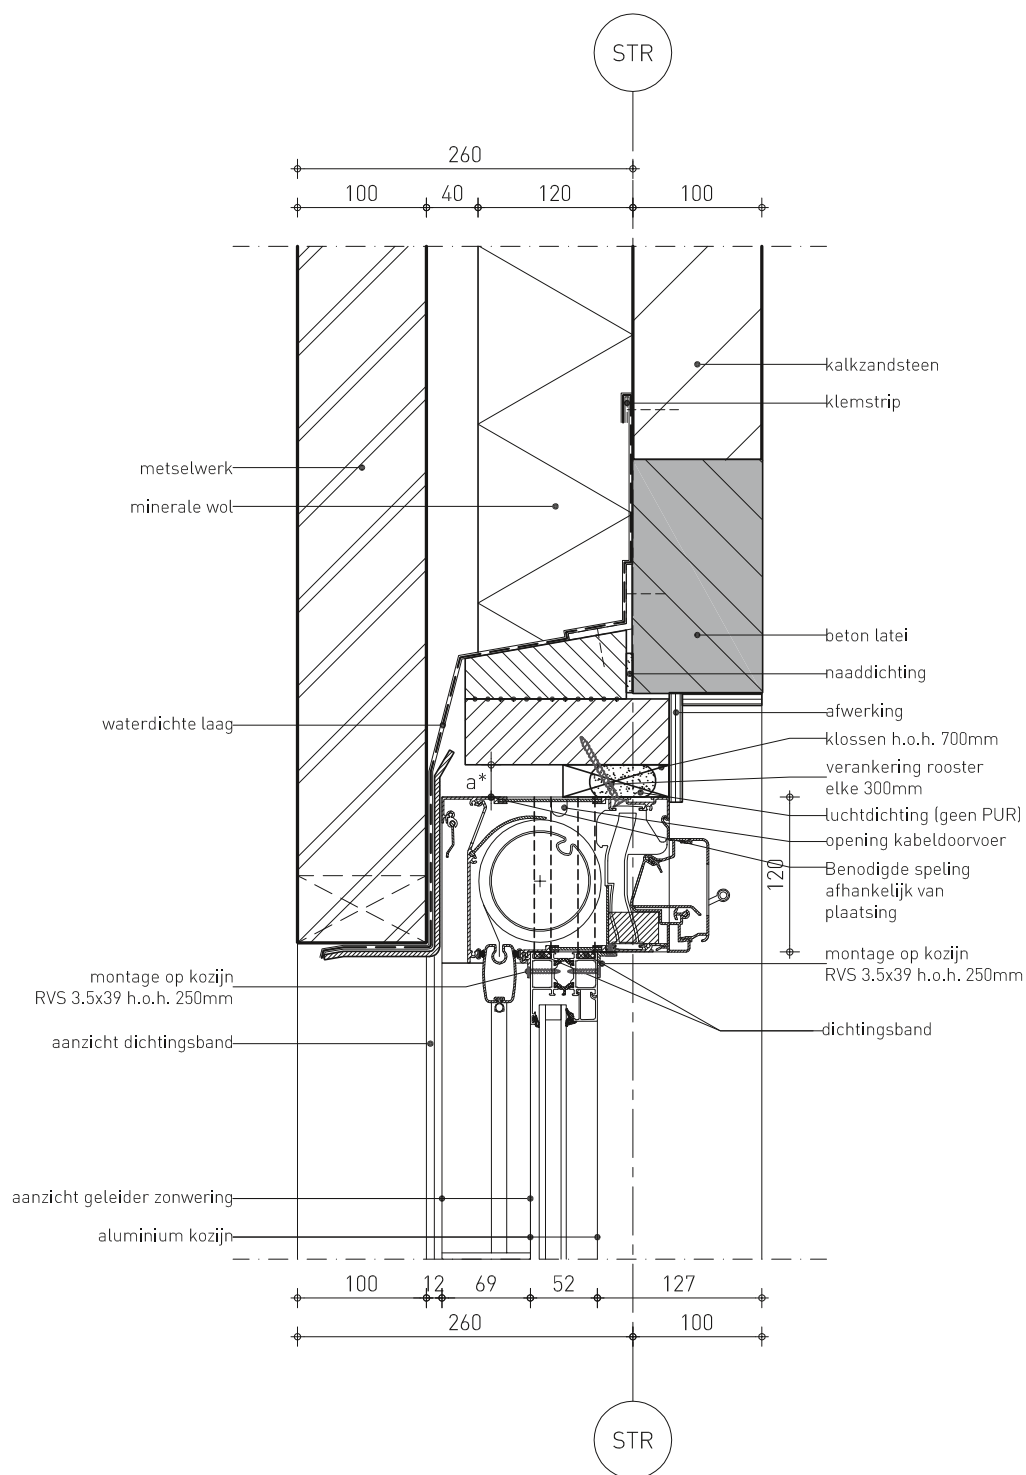

DucoTwin 120 'ZR' Corto

'Onzichtbare' plaatsing
op aluminium kozijn (HSB)

De definitieve uitvoering dient te geschieden in overleg met de kozijnfabrikant.