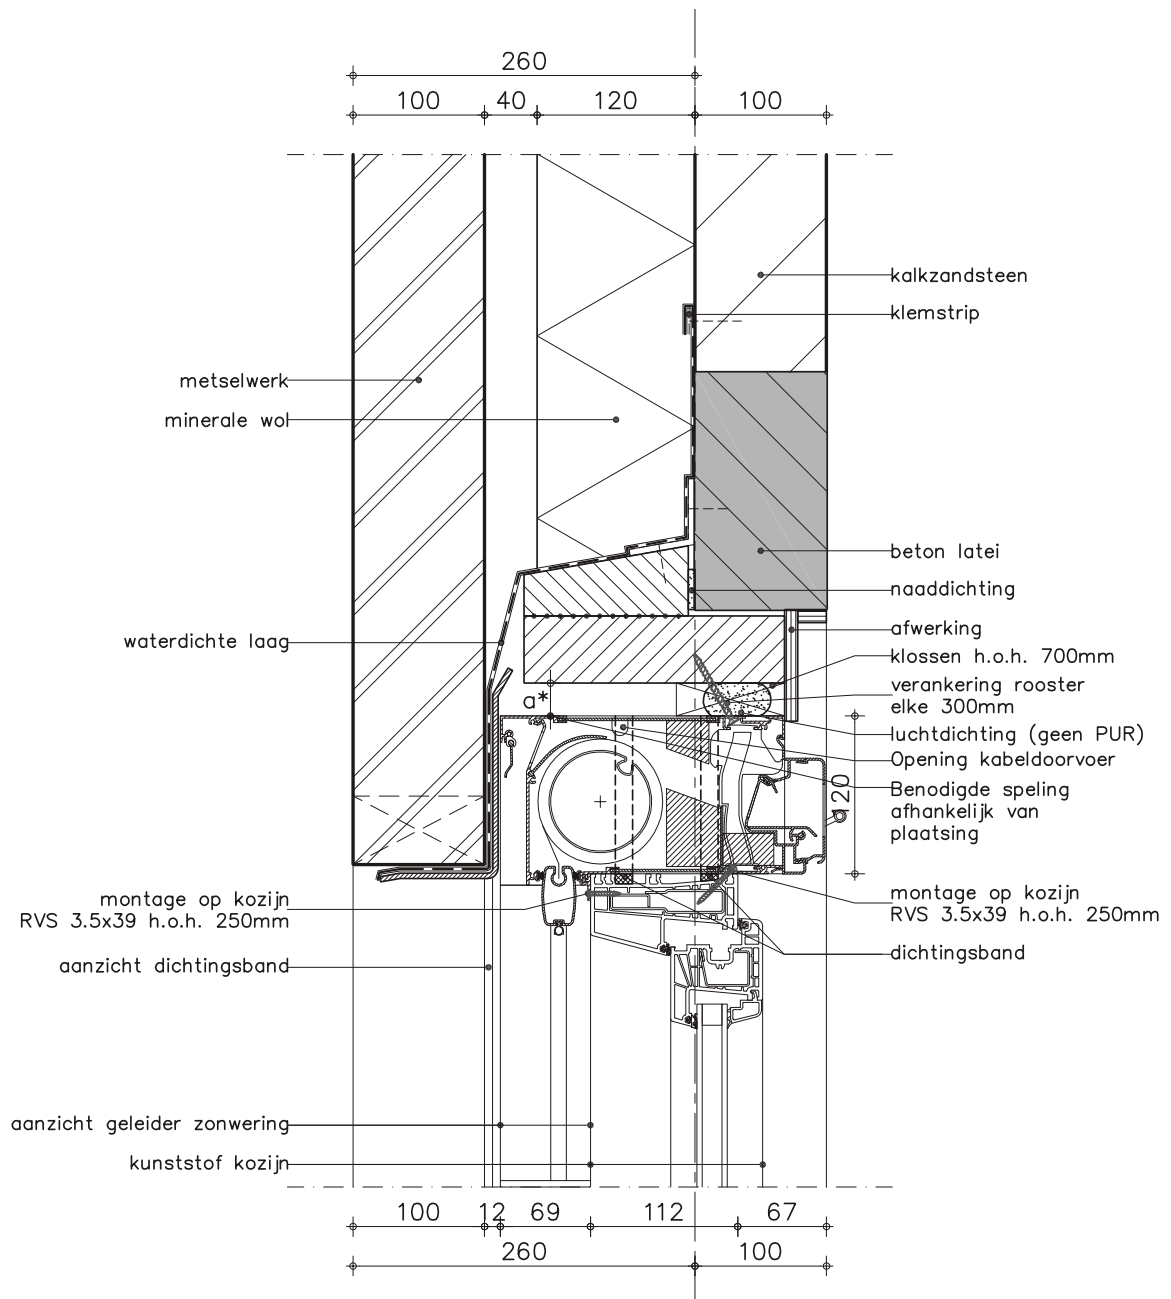

DucoTwin 120 'ZR' Medio

'Onzichtbare' plaatsing
op kunststof kozijn

De definitieve uitvoering dient te geschieden in overleg met de kozijnfabrikant.