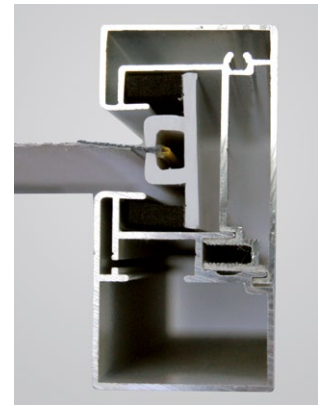

De 'Fix' uitvoering is optioneel toepasbaar bij:

- DucoTwin 120 'ZR' (AK)
- TronicTwin 120 (AK)
- DucoScreen 120
- DucoTwin 50 'ZR'

'CAP'

'Cap': Zonwering op uitvalarm

Het zonweringdoek is bij deze uitvoering gemonteerd op een uitvalarm, die eerst verticaal naar beneden zakt, maar daarna automatisch uitvalt in een hoek van maximum 90°. Op die manier krijgt zonnehitte geen kans, maar komt er toch genoeg licht binnen voor een aangenaam gevoel binnenshuis. Bij de 'Cap'-uitvoering is het zonweringdoek altijd motorbediend en kunnen de screens niet aan elkaar gekoppeld worden. Bovendien moet de 'Cap'-uitvoering altijd met windbeveiliging van 50 km/h geplaatst worden, aangezien deze niet in 'Fix'-uivoering beschikbaar is.