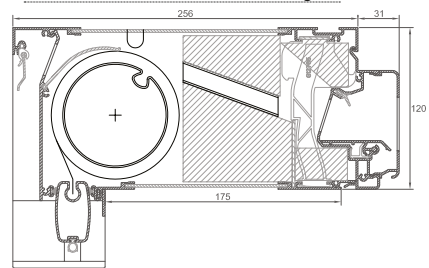

AK tot
42 dB!

→ Akoestische uitvoering: DucoTwin 120 'ZR' AK

Waardentabel

Type:	Roosterbreedte (mm) (ondermaat)	Nominale ventilatiecapaciteit bij 1 Pa per m (dm³/s)	Dne, W (C;Ctr) in dB	Dne, A in dB (open stand)	Dne, Atr in dB (open stand)
Corto	95	11,9	35 [-1;-2]	34	33
Basso	115	13,4	35 [-1;-3]	34	32
Medio	135	13,6	39 [-2;-4]	37	35
Alto	155	13,3	40 [-1;-4]	39	36
Largo	175	13,4	42 [-1;-4]	41	38

DucoTwin
120 'ZR' AK
uitgelicht