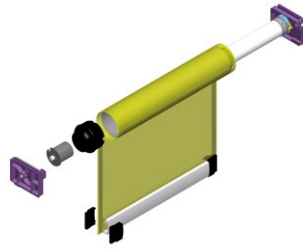

Zonweringdoek
(Motorisch)

Zonweringdoek
(Standaard handbediening)

Binnenkap
(Ventilatierooster)

→ DucoScreen 120

Zonweringkast
DucoScreen 120

Zonweringdoek
(Motorisch)

Zonweringdoek
(Standaard handbediening)