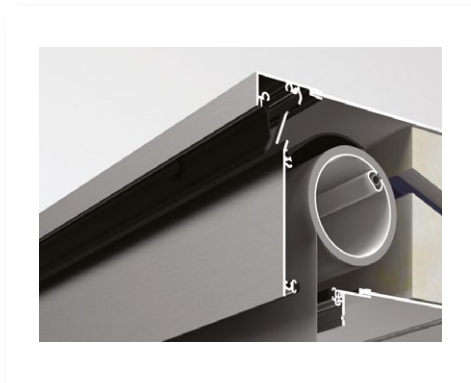

De **Zelfregelende Klep** zorgt voor optimaal **comfort**

→ **Ontwerp**

DucoTwin - en DucoScreen roosters worden thermisch onderbroken. Het ventilatierooster heeft een insectenwerend, afneembaar binnenrooster. De verstelbare klep gaat met een hendel open en dicht. Optioneel kan deze hendel voorzien worden van een koord of stang. Het zonweringdoek wordt manueel of elektrisch bediend.

→ **Gebruikscomfort**

- Het binnenrooster is afneembaar. Het rooster kan daardoor eenvoudig gereinigd worden.
- De ventilatieklep is makkelijk te bedienen en de actieve sluiting zorgt voor een thermisch comfort.
- Het geponste binnenrooster is insectenwerend.
- Het zonweringdoek is makkelijk te onderhouden en kan vervangen worden.

→ **ZR-Klep**

De zelfregelende klep werkt mechanisch en zorgt ervoor dat het ventilatievolume gelijk blijft bij toenemende wind, m.a.w. de volumeregeling is onafhankelijk van de windkracht. Dit zorgt voor een aangenaam comfort (geen hinderlijke tocht) en levert energiewinst op. De DucoTwin roosters kunnen gebruikt worden binnen elk Duco ventilatiesysteem.