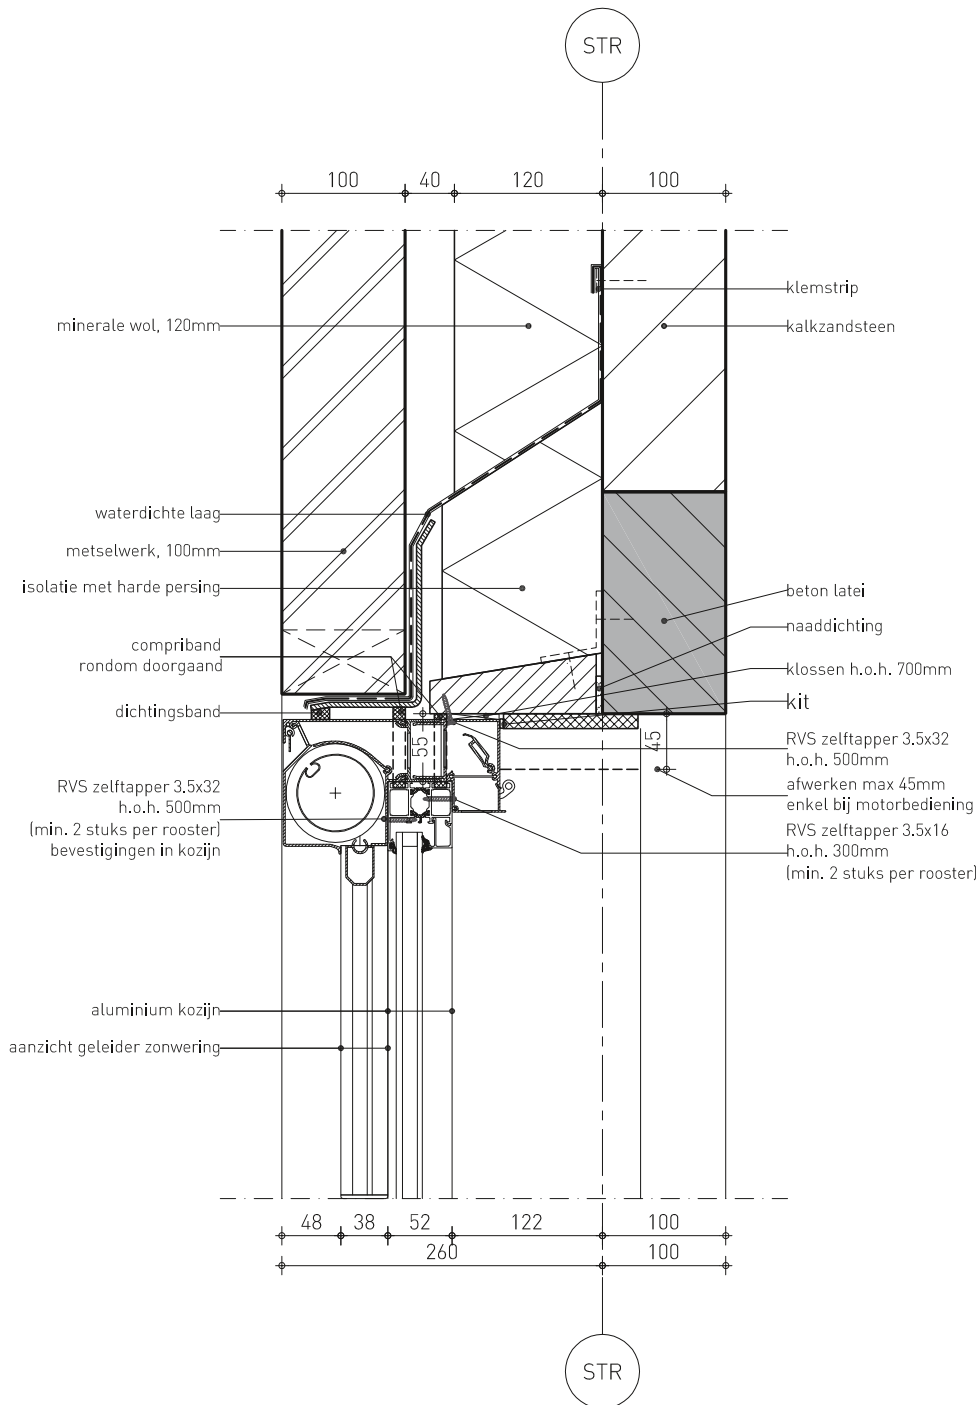

DucoTwin 120 'ZR' Medio

'Discrete' plaatsing
op kunststof kozijn

DucoTwin 120 'ZR' Medio

'Onzichtbare' plaatsing
op kunststof kozijn

DucoTwin 50 'ZR' Medio

'Zichtbare' plaatsing
op aluminium kozijn (HSB)

De definitieve uitvoering dient te geschieden in overleg met de kozijnfabrikant.