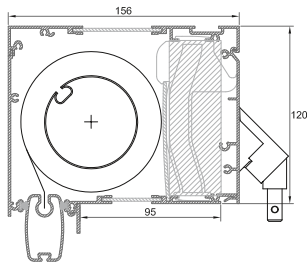

→ DucoScreen 120 Corto

→ DucoScreen 120 Basso

→ DucoScreen 120 Medio

→ DucoScreen 120 Alto

→ DucoScreen 120 Largo

Technische eigenschappen

Sterkte en stijfheid	tot 1600 Pa (afhankelijk van het kozijn)
Inbouwhoogte	In de werkplaats: 125 mm Op de bouwplaats: 145 mm
Roosterhoogte	120 mm
Glasvezeldoek	zie pag. 31