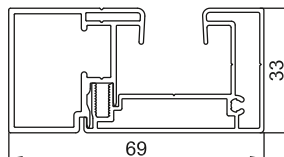

Fix - geleiding