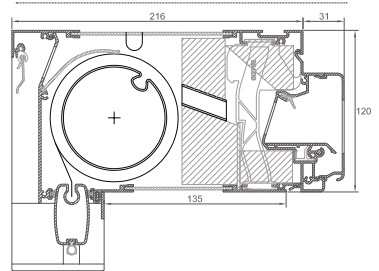

→ DucoTwin 120 'ZR' AK Medio

→ DucoTwin 120 'ZR' AK Largo