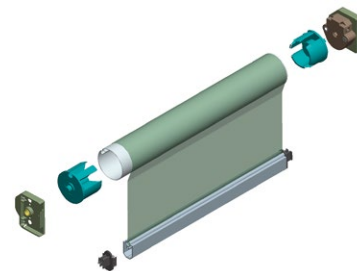

Zonweringdoek
(Standaard handbediening)