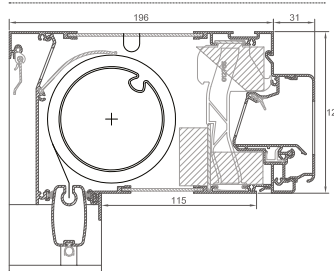

→ DucoTwin 120 'ZR' AK Basso

→ DucoTwin 120 'ZR' AK Alto

→ DucoTwin 120 'ZR' AK Largo