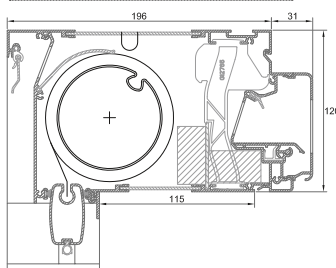

→ TronicTwin 120 Basso (AK)