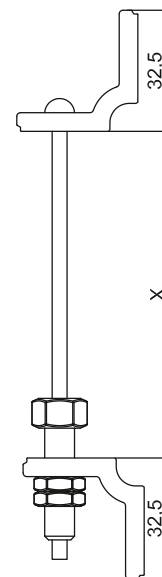

DucoTwin 50 'ZR'

Spankabel geleiding