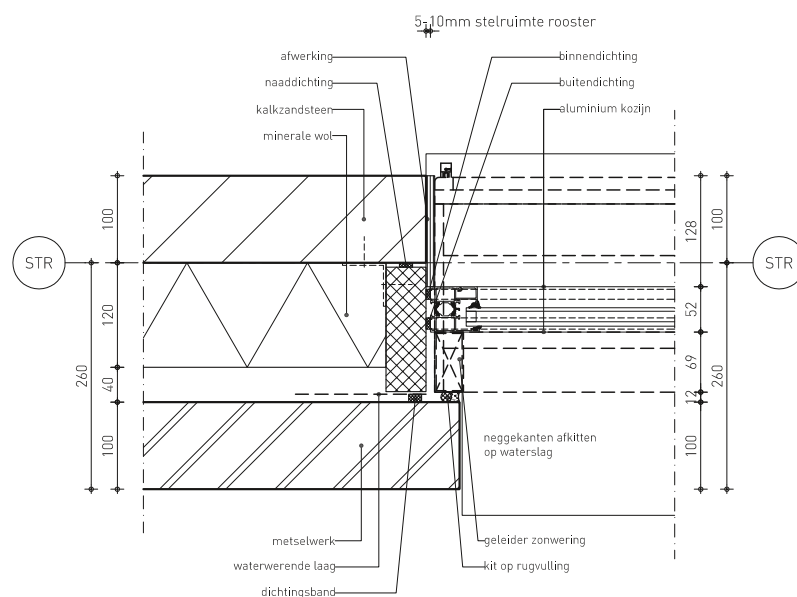

DucoTwin 120 'ZR' Corto

'Onzichtbare' plaatsing
op aluminium kozijn (HSB)