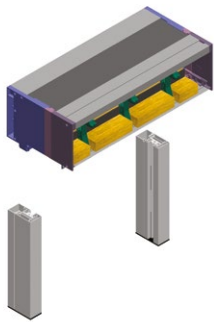

→ DucoTwin 120 'ZR' (AK)

Zonweringkast
DucoTwin 120 'ZR' (AK)