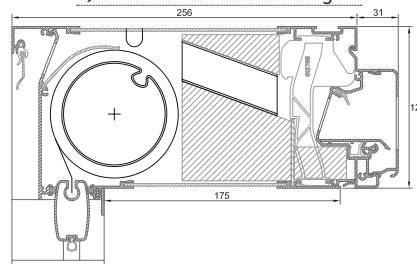

→ DucoTwin 120 'ZR' Largo

→ Voor gedetailleerde inbouwsituaties: zie pag. 32-37