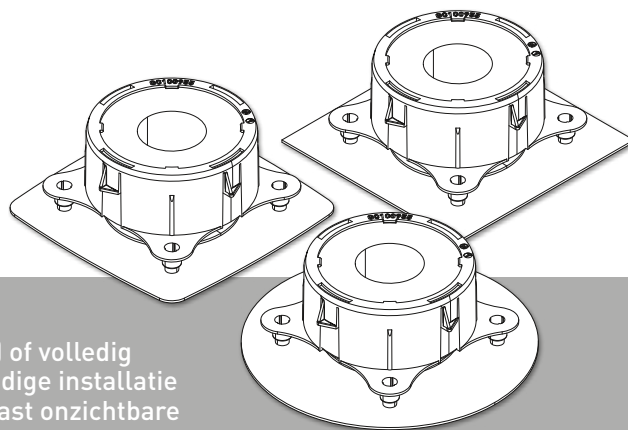

## DucoVent Design

ALGEMEEN

Een esthetisch afvoerventiel, met drie beschikbare afdekplaten: vierkant (met of zonder afgeronde hoeken) of volledig rond. Het strakke design, in combinatie met een eenvoudige installatie dankzij de toegepaste magneetstrips, zorgt voor een haast onzichtbare integratie in elke ruimte waar luchtafvoer voorzien is.

### Afgerond Vierkant

Part number	Standaard: 4179   XL: 4226	4210	Standaard: 4211   XL: 4227
Gewicht (g)	Standaard: 362   XL: 419	381	Standaard: 356   XL: 413
Afmetingen	<p>Standaard: A = 180 mm XL: A = 215 mm</p>	<p>Standaard: A = 180 mm XL: A = 215 mm</p>	<p>Standaard: A = 180 mm XL: A = 215 mm</p>

<b>Materiaal</b>	Staal Kunststof / PVC Aluminium (Al Mg Si 0,5) Vlokkenschuim D100
<b>Kleur</b>	Wit (RAL 9010)
<b>Oppervlaktebehandeling</b>	gemoffeld
<b>Maximaal debiet (m³/h)</b>	75
<b>Weerstand</b>	25 m³/h → 35 Pa 50 m³/h → 40 Pa 75 m³/h → 35 Pa
<b>Akoestisch dempend</b>	ja
<b>Geluidsniveau</b>	< 15 dB(A) bij 50 m³/h
<b>Montage- / opstellingswijze</b>	geschikt voor plafond min. 180 cm boven de vloer minimum 60 cm van de muur
<b>Aansluiting</b>	met klemveren op kanaal van 125 mm
<b>Inregeling</b>	voorregeling: a.d.h.v. akoestische ringen fijnregeling: traploos d.m.v. spindel