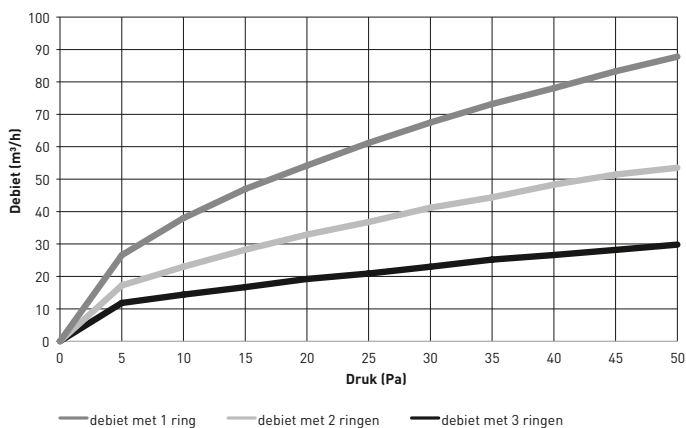

Vierkant

Rond

Afgerond Vierkant

Part number	Standaard: 4179 | XL: 4226	4210	Standaard: 4211 | XL: 4227
Gewicht (g)	Standaard: 362 | XL: 419	381	Standaard: 356 | XL: 413
Afmetingen	Standaard: A = 180 mm XL: A = 215 mm	Standaard: A = 180 mm XL: A = 215 mm	Standaard: A = 180 mm XL: A = 215 mm

Materiaal	Staal Kunststof / PVC Aluminium (Al Mg Si 0,5) Vlokkenschuim D100
Kleur	Wit (RAL 9010)
Oppervlaktebehandeling	gemoffeld
Maximaal debiet (m³/h)	75
Weerstand	25 m³/h → 35 Pa 50 m³/h → 40 Pa 75 m³/h → 35 Pa
Akoestisch dempend	ja
Geluidsniveau	< 15 dB(A) bij 50 m³/h
Montage- / opstellingswijze	geschikt voor plafond min. 180 cm boven de vloer minimum 60 cm van de muur
Aansluiting	met klemveren op kanaal van 125 mm
Inregeling	voorregeling: a.d.h.v. akoestische ringen fijnregeling: traploos d.m.v. spindel

Druk / debiet curve DucoVent Design