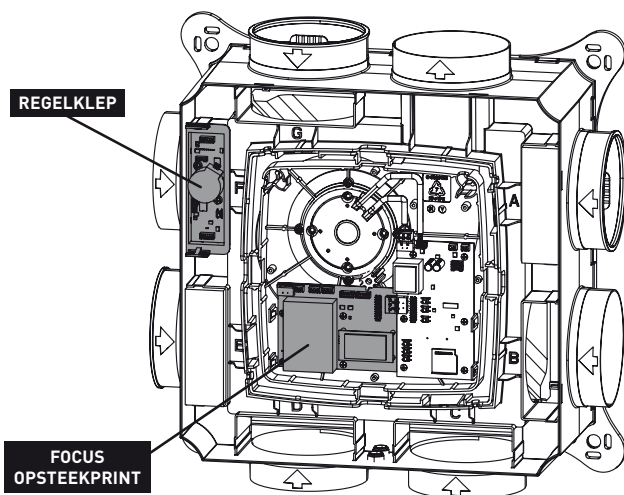

De Duco ventilatiesystemen werken volledig automatisch. Daarnaast kan de gebruiker tijdelijk kiezen voor handmatige ventilatie (zie "Manuele bediening").

CENTRALE / ZONALE REGELING

Afhankelijk van het type systeem beschikt u over een DucoBox Silent of een DucoBox Focus.

Bij een DucoBox Silent wordt globaal, over het ganse systeem geventileerd. Een bedieningsschakelaar stuurt dus het volledige ventilatiesysteem aan.

Bij een DucoBox Focus gebeurt de ventilatie per zone. De DucoBox Focus voert enkel lucht af waar nodig. Een bedieningsschakelaar stuurt dus enkel de zone aan, tenzij de bedieningsschakelaar als "master"-bediening is ingesteld (= bediening van het ganse systeem). Een zone kan 1 of meerdere ruimtes zijn (bvb. woonkamer + open keuken).

Welke DucoBox heb ik?

Haal de stekker van de DucoBox uit het stopcontact. Haal het deksel van de DucoBox. Indien u regelkleppen en een focus opsteekprint ziet (zie grijs op figuur), hebt u een DucoBox Focus. Bevat uw box geen van bovenstaande, dan gaat het om een DucoBox Silent.

TOEVOERROOSTERS

Afhankelijk van het type systeem beschikt u over elektronisch gestuurde en/of manueel te bedienen toevoerroosters. Bij niet-elektronisch gestuurde roosters dient u het rooster (gedeeltelijk) open te laten staan om de automatische werking van het systeem te garanderen.

AUTOMATISCHE MODE

Standaard wordt net zolang geventileerd totdat het CO₂ - niveau onder de 800 ppm (parts per million) is gedaald en onder dat niveau blijft (ter vergelijking: het CO₂ - niveau van de buitenlucht bedraagt tussen de 350 en 450 ppm). Afhankelijk van het systeem, wordt de automatische mode ook door vochtmeting gestuurd. Hierbij zal er meer of minder geventileerd worden naarmate de hoeveelheid CO₂ en/of relatieve vochtigheid in de ruimte stijgt of daalt.

MANUELE BEDIENING

Via de bedieningsschakelaar kan er voor gekozen worden om handmatig te ventileren, ongeacht het CO₂- of vochniveau in die ruimte, tot de automatische stand opnieuw geactiveerd wordt.

'Middenstand'*:

50%
(zowel toevoer
als afvoer)

'Hoogstand'*:

100%
(zowel toevoer
als afvoer)

'Laagstand'*:

Toevoerroosters
worden gesloten
(enkel bij elektronisch
gestuurde roosters).
DucoBox op 10% van max.
capaciteit (= afvoer).

'Auto':

Automatisch op
basis van
CO₂- of vochtmeting.

Indien geen CO₂- of vochtmeting beschikbaar:
druk 1 / 2 / 3 maal voor respectievelijk
10 / 20 / 30 minuten tijdelijke 'Hoogstand'.
Na het verlopen van de timer gaat het systeem
automatisch over naar 'Laagstand'.

Deze standen zijn altijd tijdelijk: 8 uur voor de toevoer, 15 minuten voor de afvoer. Nadien gaat het systeem terug in 'AUTO' mode.

Kleurenindicatie LED's

GEEL	Initialisatie (inregeling DucoBox bezig)
WIT	Normaal
ORANJE	Bij voorverwarming ClimaTop
GROEN (1 golfje)	Afwezigheidsstand

LED-indicaties AAN/UIT

Druk lang op 'AUTO' tot de 4 LED's kort oplichten ter bevestiging om de LED-indicaties van de bedieningsschakelaar AAN of UIT te zetten (bijvoorbeeld in een donkere slaapkamer).

'Afwezigheidsstand'

Druk lang op tot de 4 LED's kort oplichten ter bevestiging. blijft altijd groen oplichten. Het systeem staat nu op de meest energiezuinige stand tot er op een (willekeurige) andere knop gedrukt wordt.

ONDERHOUD & GARANTIE

Zie installatiehandleiding binnenin de DucoBox, of op www.duco.eu.