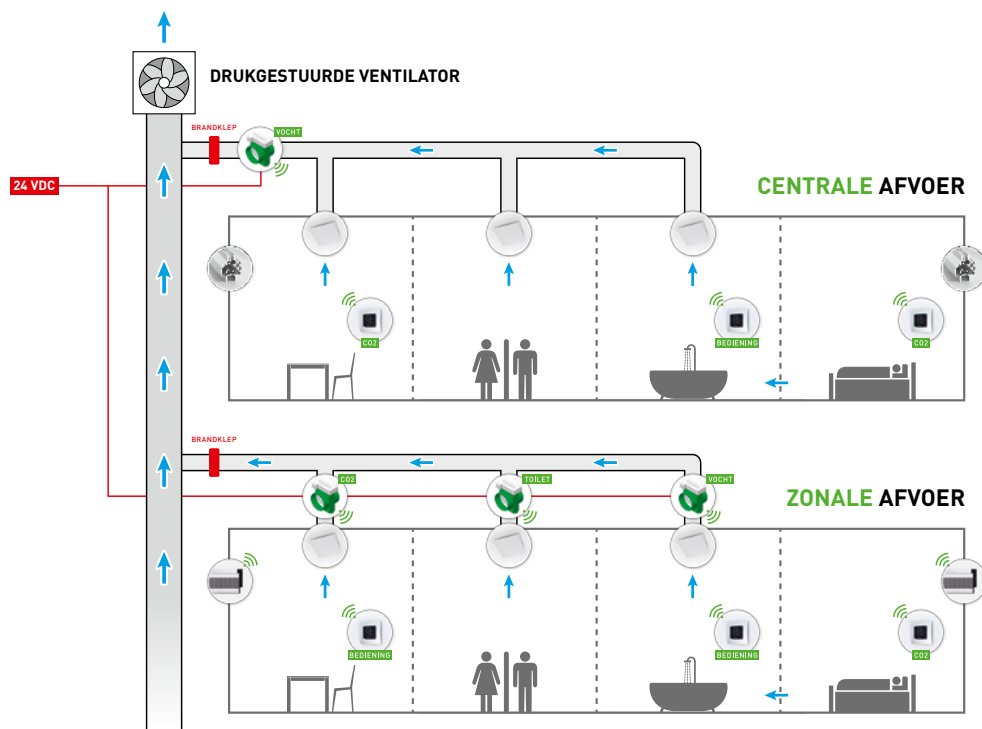

→ Principe met **drukgestuurde** ventilator

→ tot 25 componenten mogelijk per Intelli Air Valve