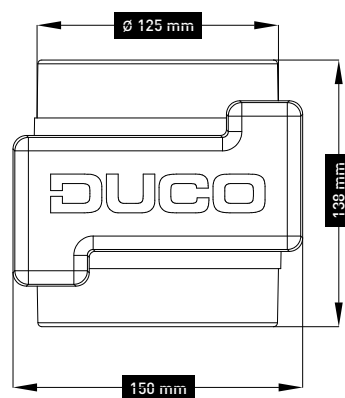

→ Principe met **drukgestuurde** ventilator

→ tot 25 componenten mogelijk per Intelli Air Valve

→ Principe met **niet-drukgestuurde** ventilator en IQ-unit

→ tot 25 componenten mogelijk per Intelli Air Valve met een maximum van 99 per IQ-unit

# INTELLI AIR VALVE IN CIJFERS

<b>Afmetingen (B x H x D)</b>	Behuizing: 192 x 150 x 138 mm iAV Regelklep: 141 x 167 x 46,5 mm
<b>Kanaaldiameter</b>	Ø 125 mm
<b>Gewicht</b>	Behuizing: 268 g iAV Regelklep: 220 g
<b>Afvoercapaciteit bij 150 Pa</b>	Maximaal 150 m <sup>3</sup> /h
<b>Voeding</b>	24 VDC
<b>Vermogen</b>	Standby: 0,24 W Piek: 2,04 W
<b>Communicatie</b>	RF met onderliggende componenten. Wired-verbinding met eventuele IQ-unit.
<b>Luka-klasse</b>	Klasse C