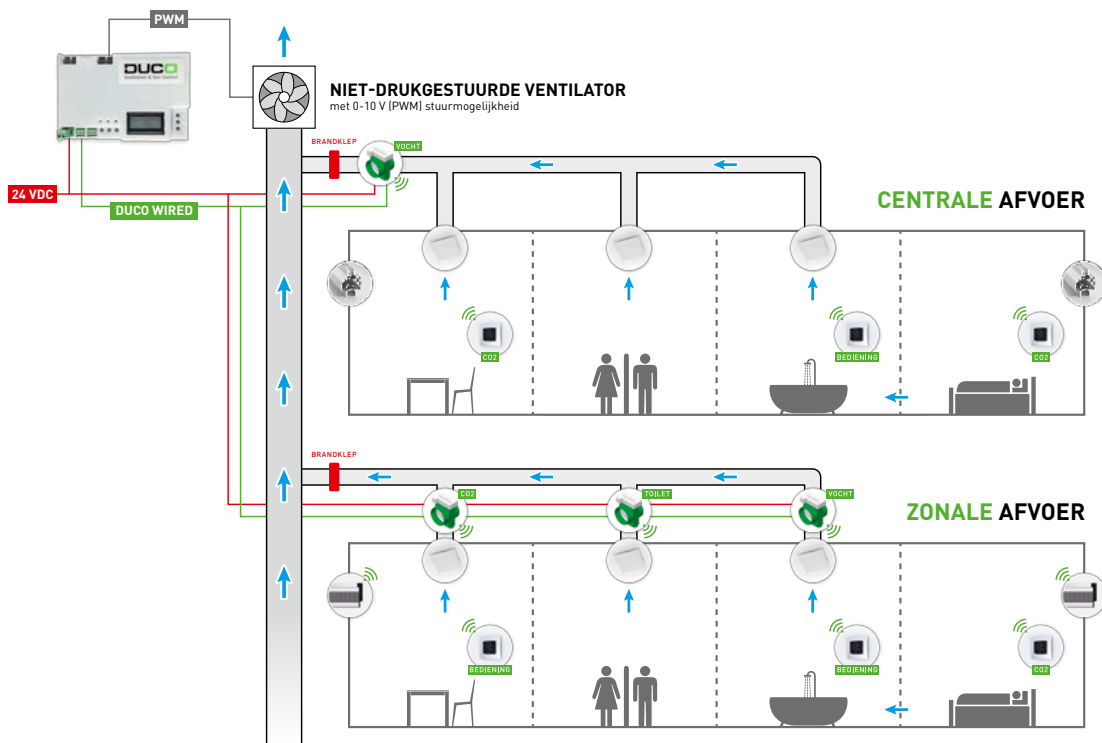

## Ideaal voor elke situatie

De Intelli Air Valve kan als compacte oplossing naadloos worden toegepast in zowel hoogbouw als collectieve woningen, studentenwoningen, scholen of kantoren.

In combinatie met een (drukgestuurde) dakventilator garandeert deze intelligente regelklep een efficiënte **luchtafvoer** binnen het gehele gebouw. Dit maakt het gebruik van een zonaal geregelde mechanische afvoerventilator per wooneenheid evenwel overbodig. Tevens kunnen de **bestaande ventilatiekanalen en (drukgestuurde) dakventilator behouden** blijven.

## Installatie- en onderhoudsvriendelijk

De Intelli Air Valve biedt u niet enkel **installatiegemak**. Dankzij het gepatenteerde regelkleppensysteem, waarbij de regelklep eenvoudig uit de behuizing kan worden verwijderd, is de klep tevens **gemakkelijk te onderhouden**.

De mogelijkheid om een **draadloze communicatie** op te zetten met de elektronisch gestuurde ventilatioosters van Duco is een extra troef. Hierdoor krijgt u de ultieme garantie op een gezond, comfortabel én energiezuinig binnenklimaat!

→ Principe met **drukgestuurde** ventilator

→ tot 25 componenten mogelijk per Intelli Air Valve

→ Principe met **niet-drukgestuurde** ventilator en IQ-unit

→ tot 25 componenten mogelijk per Intelli Air Valve met een maximum van 99 per IQ-unit