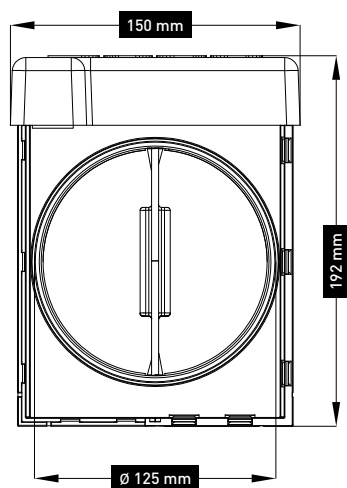

# INTELLI AIR VALVE IN CIJFERS

<b>Afmetingen (B x H x D)</b>	Behuizing: 192 x 150 x 138 mm iAV Regelklep: 141 x 167 x 46,5 mm
<b>Kanaaldiameter</b>	Ø 125 mm
<b>Gewicht</b>	Behuizing: 268 g iAV Regelklep: 220 g
<b>Afvoercapaciteit bij 150 Pa</b>	Maximaal 150 m <sup>3</sup> /h
<b>Voeding</b>	24 VDC
<b>Vermogen</b>	Standby: 0,24 W Piek: 2,04 W
<b>Communicatie</b>	RF met onderliggende componenten. Wired-verbinding met eventuele IQ-unit.
<b>Luka-klasse</b>	Klasse C