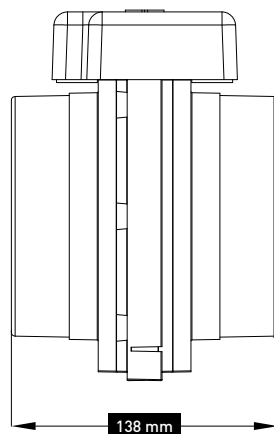

→ Principe met **drukgestuurde** ventilator

→ tot 25 componenten mogelijk per Intelli Air Valve

→ Principe met **niet-drukgestuurde** ventilator en IQ-unit

→ tot 25 componenten mogelijk per Intelli Air Valve met een maximum van 99 per IQ-unit

# INTELLI AIR VALVE IN CIJFERS

<b>Afmetingen (B x H x D)</b>	Behuizing: 192 x 150 x 138 mm iAV Regelklep: 141 x 167 x 46,5 mm
<b>Kanaaldiameter</b>	Ø 125 mm
<b>Gewicht</b>	Behuizing: 268 g iAV Regelklep: 220 g
<b>Afvoercapaciteit bij 150 Pa</b>	Maximaal 150 m <sup>3</sup> /h
<b>Voeding</b>	24 VDC
<b>Vermogen</b>	Standby: 0,24 W Piek: 2,04 W
<b>Communicatie</b>	RF met onderliggende componenten. Wired-verbinding met eventuele IQ-unit.
<b>Luka-klasse</b>	Klasse C