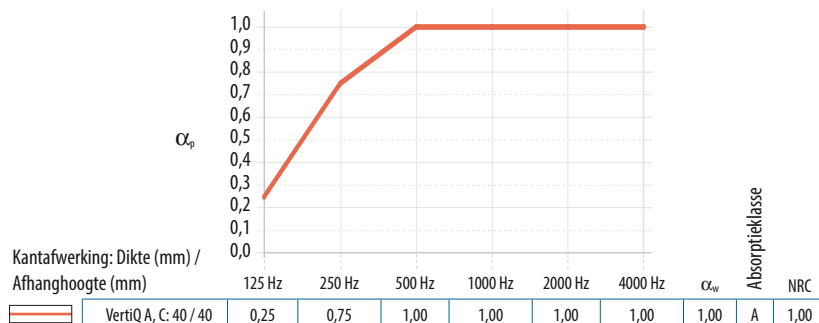

### Stootvastheid

Getest volgens DIN 18032 Deel 3:  
ROCKFON VertiQ A geïnstalleerd in het ROCKFON System VertiQ HAT A Wall voldoet aan de hoogste eisen op vlak van stootbestendigheid.  
ROCKFON VertiQ C geïnstalleerd in het ROCKFON System VertiQ C Wall voldoet aan de eisen betreffende 'veiligheid in geval van het werpen met handballen'.  
Het geweven oppervlak van ROCKFON VertiQ voorziet in verhoogde perforatiebestendigheid, getest volgens NF P 08-301.  
De stootbestendigheid van ROCKFON VertiQ A en C ligt hoog, hoewel gebruik in ruimtes, die continu blootgesteld worden aan hoge impactniveaus niet aangewezen is.

### Geluidsabsorptie

$\alpha_w$ : 1,00 (Klasse A)