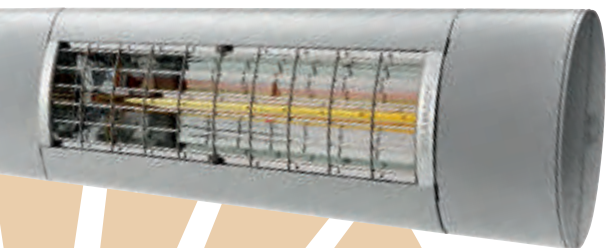

SOLAMAGIC® S2 ARTIKEL

SOLAMAGIC S2 2500 W ARC | BT

Kleur	S2 2500 W ARC | Art Nr	S2 2500 W BT | Art Nr
Titanium	9300107	9300104
Wit 9010	9300106	9300103
Nano-antraciet	9300108	9300105