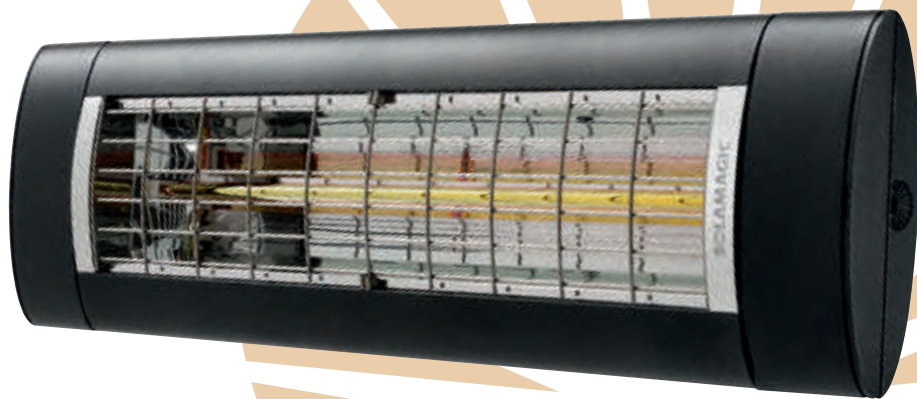

SOLAMAGIC® S3

VERMOGEN: 2500 W

DIMMER MODULAIR AAN TE SLUITEN.

Dim-module S3 ARC met

SOLAMAGIC 3-standen-dimmer

Dim-module S3 BT met

BlueTooth 3-standen-dimmer

Dim-module S3 0 - 10V DOMOTICA ingang
voor 3-standen-dimmer

OPTIES AANSLUITKABEL

2,5 m / 5,0 m / 7,5 m / 10,0 m