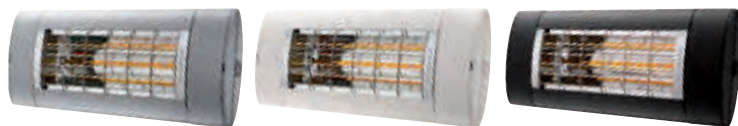

SOLAMAGIC® S1 ARTIKEL

SOLAMAGIC S1 1400 W | 2000 W

Kleur	1400 W | Art Nr	2000 W | Art Nr
Titanium	9300019	9300021
Wit 9010	9300020	9300022
Nano-antraciet	9300007	9300011