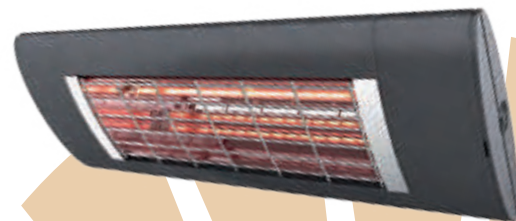

OVERZICHT

- SOLAMAGIC **S1**, **S2** EN **S3**

SOLAMAGIC **S1**

modulaire infraroodstraler 1400 W | 2000 W

- met dim module (ARC, BT, 0-10 V, SRC, Somfy RTS)
- met LED-module (LED ARC, LED BT)

SOLAMAGIC **S2**

infraroodstraler 2500 W

- met geïntegreerde 3-traps warmte Dimmer
- met sleutels om te werken zonder zender / Smartphone
- in de versies ARC (met Handzender) en BT (met Bluetooth 4.1 Bediening)

SOLAMAGIC **S3**

modulaire infraroodstraler 2500 W

- met dim module (ARC, BT, 0-10 V)

SOLAMAGIC **S1**