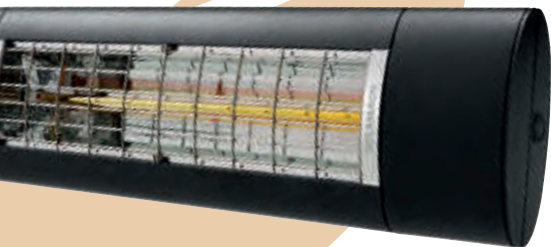

SOLAMAGIC® S2 ARTIKEL

SOLAMAGIC S2 2500 W ARC | BT

Kleur	S2 2500 W ARC | Art Nr	S2 2500 W BT | Art Nr
Titanium	9300107	9300104
Wit 9010	9300106	9300103
Nano-antraciet	9300108	9300105