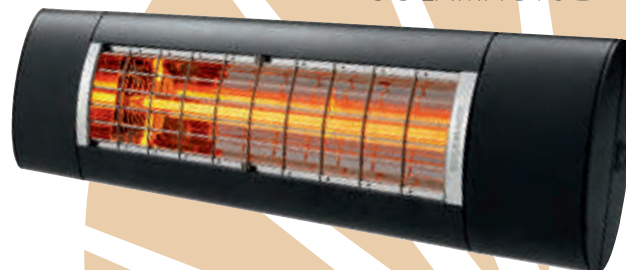

### SOLAMAGIC **S2**

**infraroodstraler** 2500 W

- met geïntegreerde 3-traps warmte Dimmer
- met sleutels om te werken zonder zender / Smartphone
- in de versies ARC (met Handzender) en BT (met Bluetooth 4.1 Bediening)

### SOLAMAGIC **S3**

**modulaire infraroodstraler** 2500 W

- met dim module (ARC, BT, 0-10 V)

SOLAMAGIC **S1**

SOLAMAGIC **S2**

SOLAMAGIC **S3**