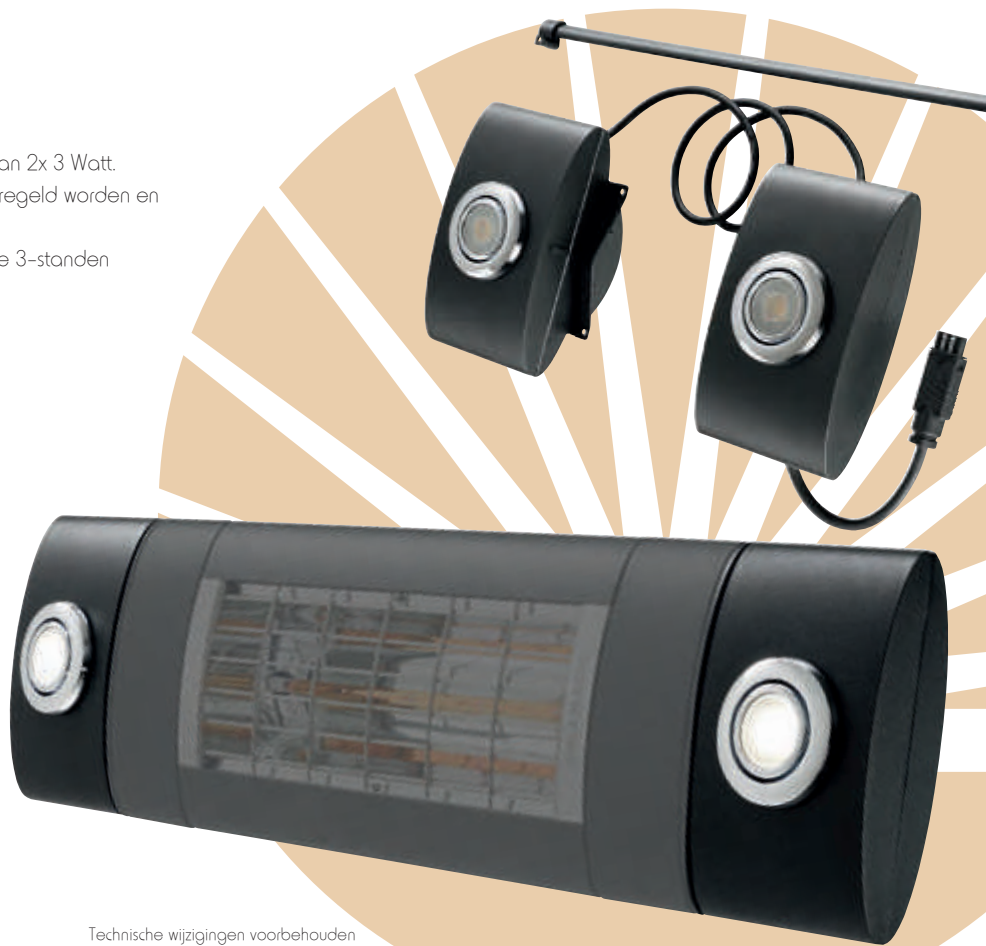

SOLAMAGIC® S1 LED VERLICHTING

De set van 2 DUO-LED-lampen heeft een vermogen van 2x 3 Watt.
De lichtkleur kan traploos van koudwit naar warmwit geregeld worden en gedimd worden.
De output van de straler kan middels de geïntegreerde 3-standen dimmer tot 30% teruggebracht worden.

UITVOERINGEN LED VERLICHTING

Solamagic SI-LED ARC (4 kanoals handzender) of
Solamagic SI-LED BT met Bluetooth bediening

OPTIONELE AANSLUITKABELS:

2,5 m / 5,0 m / 7,5 m / 10,0 m