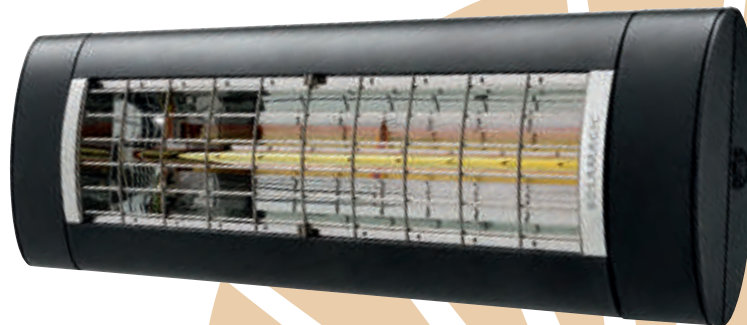

SOLAMAGIC® S3

ARTIKEL

SOLAMAGIC S3 2500 W

Kleur	Art Nr
Titanium	9300110
Wit 9010	9300109
Nano-antraciet	9300111

SOLAMAGIC S3 DIM MODULE ARC | BT | 0-10 V

Kleur	ARC | Art Nr	BT | Art Nr	0-10 V | Art Nr
Titanium	9300151	9300154	9300157
Wit 9010	9300150	9300153	9300156
Nano-antraciet	9300152	9300155	9300158