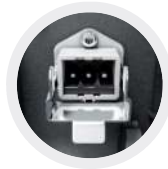

Met Hirschmannkoppeling
avec couplage Hirschmann