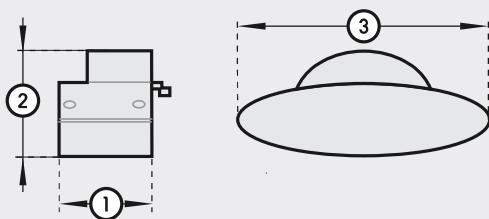

Kleur | Couleur

Art.nr. | N°art.

- Titanium | titane 9300032
- Wit | crème 9300033
- Antraciet | nanoanthracite 9300031

Afmetingen | Dimensions

1. Lengte | Longueur 137mm
2. Hoogte | Hauteur 90mm
3. Breedte | Largeur 200mm