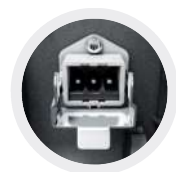

Met Hirschmannkoppeling

avec couplage

Hirschmann

Afmetingen | Dimensions