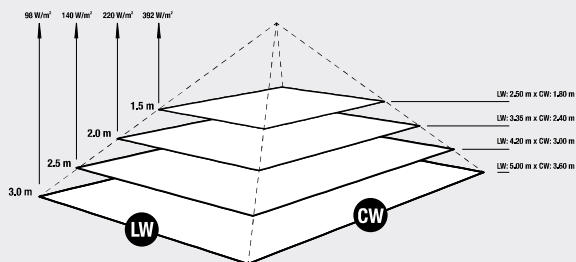

1. Totale lengte Longueur totale	520 mm
2. Hoogte Hauteur	90 mm
3. Breedte Largeur	200 mm
4. Totale hoogte Hauteur totale	231 mm
5. Kantelbereik Plage de basculement	45° eenzijdig unilatéralenal

Warmte-uitstralingsdiagram | Puissance calorifique

Gewicht | Poids

2,4 kg

Inhoud verpakking | Contenu de l'emballage

1x SOLAMAGIC SI met bevestigingsbeugel en
aansluitkabel

1x Gebruiks- en installatiehandleiding

1x SOLAMAGIC SI avec etrier de fixation, avec Con-
duite de raccordement
1x instructions de montage/service

Afmetingen | Dimensions

1. Totale lengte Longueur totale	520 mm
2. Hoogte Hauteur	90 mm
3. Breedte Largeur	200 mm
4. Totale hoogte Hauteur totale	231 mm
5. Kantelbereik Plage de basculement	45° eenzijdig unilatéral