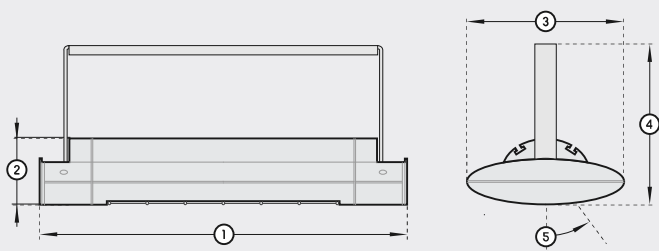

Gewicht | Poids

2,4 kg

Inhoud verpakking | Contenu de l'emballage

1x SOLAMAGIC SI met bevestigingsbeugel en
aansluitkabel

1x Gebruiks- en installatiehandleiding

1x SOLAMAGIC SI avec etrier de fixation, avec Con-
duite de raccordement

1. Totale lengte Longueur totale	520 mm
2. Hoogte Hauteur	90 mm
3. Breedte Largeur	200 mm
4. Totale hoogte Hauteur totale	231 mm
5. Kantelbereik Plage de basculement	45° eenzijdig unilatéralenal

Warmte-uitstralingsdiagram | Puissance calorifique

Afmetingen | Dimensions

1. Totale lengte Longueur totale	520 mm
2. Hoogte Hauteur	90 mm
3. Breedte Largeur	200 mm
4. Totale hoogte Hauteur totale	231 mm
5. Kantelbereik Plage de basculement	45° eenzijdig unilatéral