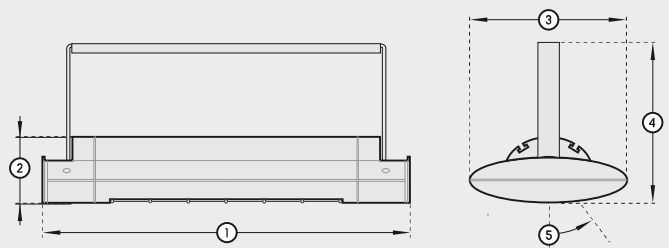

Afmetingen | Dimensions

1. Totale lengte Longueur totale	520 mm
2. Hoogte Hauteur	90 mm
3. Breedte Largeur	200 mm
4. Totale hoogte Hauteur totale	231 mm
5. Kantelbereik Plage de basculement	45° eenzijdig unilatéral