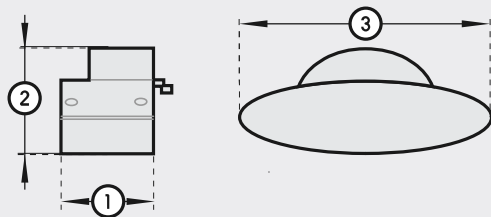

avec couplage

Hirschmann

Afmetingen | Dimensions

1. Lengte | Longueur 137mm

2. Hoogte | Hauteur 90mm

3. Breedte | Largeur 200 mm

Frequentie | fréquence de réception

433,92 MHz