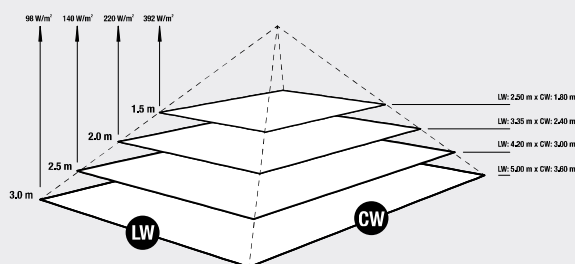

1. Totale lengte Longueur totale	520 mm
2. Hoogte Hauteur	90 mm
3. Breedte Largeur	200 mm
4. Totale hoogte Hauteur totale	231 mm
5. Kantelbereik Plage de basculement	45° eenzijdig unilatéralenal

Warmte-uitstralingsdiagram | Puissance calorifique

Afmetingen | Dimensions

1. Totale lengte Longueur totale	520 mm
2. Hoogte Hauteur	90 mm
3. Breedte Largeur	200 mm
4. Totale hoogte Hauteur totale	231 mm
5. Kantelbereik Plage de basculement	45° eenzijdig unilatéral