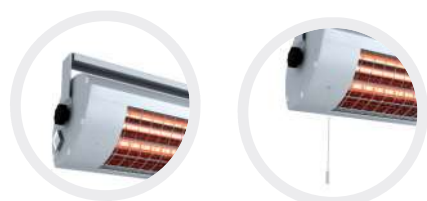

Uitvoering | Exécution

Met bevestigingsbeugel. Tevens verkrijgbaar met druk- of trekschakelaar.
avec étrier de fixation disponible en option avec commutateur basculant ou à tirant

Vermogen | capacité

1x 1400 Watt | Watt

Montage | Montage

Wand, plafond, statief | Mur, plafond, Trépied

Spanning | Raccordement électrique

230 V / IP 24

Aansluitkabel | Conduite de raccordement

1800 mm met stekker | avec prise à contact de protection

Gewicht | Poids

2,54 kg

Te verwarmen oppervlak |

Surface pouvant être chauffée

Tot 12 m² | jusqu'à 12 m²

Inhoud verpakking | Contenu de l'emballage

1x SOLAMAGIC 1000 met T-steun

1x Gebruiks- en installatiehandleiding

1x SOLAMAGIC 1000 avec support mural/de plafond

1x instructions de montage/service

Zonder schakelaar | sans commutateur

Kleur | Couleur Art.nr. | N°art.

- ☐ Titanium | titane 9100002
- ☐ Wit 9010 | blanc 9100000
- ☐ Antraciet | nanoanthracite 9100459

Met drukschakelaar | avec commutateur basculant

Kleur | Couleur Art.nr. | N°art.

- ☐ Titanium | titane 9100003
- ☐ Wit 9010 | blanc 9100001
- ☐ Antraciet | nanoanthracite 9100460

Met trekschakelaar | avec commutateur à tirant

Kleur | Couleur Art.nr. | N°art.

- ☐ Titanium | titane 9100015
- ☐ Wit 9010 | blanc 9100014
- ☐ Antraciet | nanoanthracite 9100461