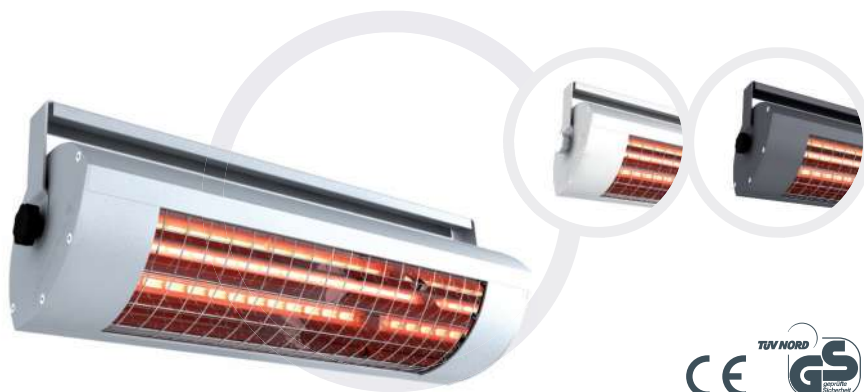

Uitvoering | Exécution

Met bevestigingsbeugel. Tevens verkrijgbaar met druk- of trekschakelaar.
avec étrier de fixation disponible en option avec commutateur basculant ou à tirant

Vermogen | capacité

1x 1400 Watt | Watt

Montage | Montage

Wand, plafond, statief | Mur, plafond, Trépied

Spanning | Raccordement électrique

230 V / IP 24

Aansluitkabel | Conduite de raccordement

1800 mm met stekker | avec prise à contact de protection

Gewicht | Poids

2,54 kg

Te verwarmen oppervlak |

Surface pouvant être chauffée

Tot 12 m² | jusqu'à 12 m²

Inhoud verpakking | Contenu de l'emballage

1x SOLAMAGIC 1000 met T-steun

1x Gebruiks- en installatiehandleiding

1x SOLAMAGIC 1000 avec support mural/de plafond

1x instructions de montage/service

Zonder schakelaar | sans commutateur

Kleur | Couleur Art.nr. | N°art.

- ☐ Titanium | titane 9100002
- ☐ Wit 9010 | blanc 9100000
- ☐ Antraciet | nanoanthracite 9100459

Met drukschakelaar | avec commutateur basculant

Kleur | Couleur Art.nr. | N°art.

- ☐ Titanium | titane 9100003
- ☐ Wit 9010 | blanc 9100001
- ☐ Antraciet | nanoanthracite 9100460

Met trekschakelaar | avec commutateur à tirant

Kleur | Couleur Art.nr. | N°art.

- ☐ Titanium | titane 9100015
- ☐ Wit 9010 | blanc 9100014
- ☐ Antraciet | nanoanthracite 9100461

Afmetingen | Dimensions

1. Lengte | Longueur	444 mm
2. Totale lengte | Longueur totale	483 mm
3. Hoogte | Hauteur	110 mm
4. Breedte | Largeur	144 mm
5. Totale hoogte | Hauteur totale	152 mm
6. Kantelbereik | Plage de basculement	+/- 30°

Warmte-uitstralingsdiagram | Puissance calorifique que

Accessoires | Accessoires

Klitteband | Support velcro

Bevestigingsprofiel markieze | Profilé de fixation pour les stores

Statief | Trépied

Bevestigingsprofiel schermen | Coupe-vent support enfil double