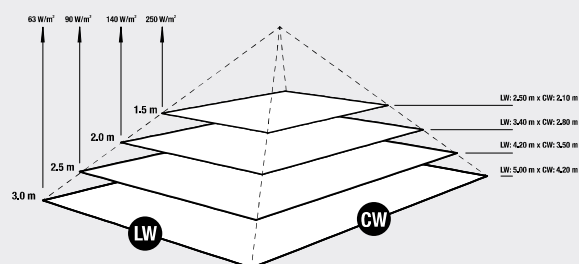

Warmte-uitstralingsdiagram | Puissance calorifique que

Accessoires | Accessoires

Klitteband | Support velcro

Bevestigingsprofiel markieze | Profilé de fixation pour les stores

Statief | Trépied

Bevestigingsprofiel schermen | Coupe-vent support enfil double

Bevestigingsstandaard schermen | Coupe-vent support de pilier

Inbouwraam voor plafonds | Cadre de montage du couvercle

Baleinbevestiging | Support de barre