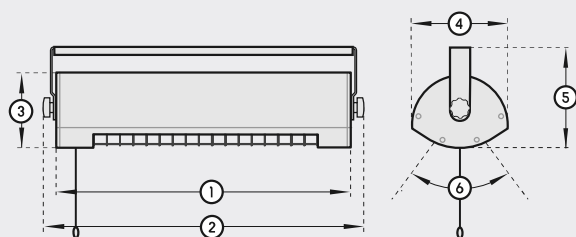

## Afmetingen | Dimensions

1. Lengte   Longueur	444 mm
2. Totale lengte   Longueur totale	483 mm
3. Hoogte   Hauteur	110 mm
4. Breedte   Largeur	144 mm
5. Totale hoogte   Hauteur totale	152 mm
6. Kantelbereik   Plage de basculement	+/- 30°