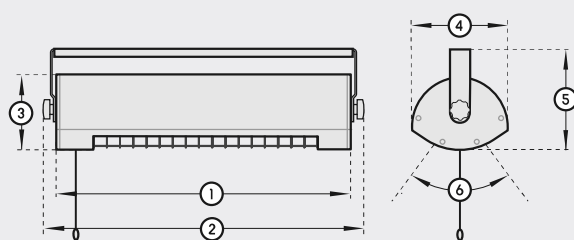

## Inhoud verpakking | Contenu de l'emballage

1x SOLAMAGIC 1400 met bevestigingsbeugel

1x Gebruiks- en installatiehandleiding

1x SOLAMAGIC 1400 avec étrier de fixation

1x instructions de montage/service

## Afmetingen | Dimensions

1. Lengte   Longueur	444 mm
2. Totale lengte   Longueur totale	483 mm
3. Hoogte   Hauteur	110 mm
4. Breedte   Largeur	144 mm
5. Totale hoogte   Hauteur totale	152 mm
6. Kantelbereik   Plage de basculement	+/- 30°