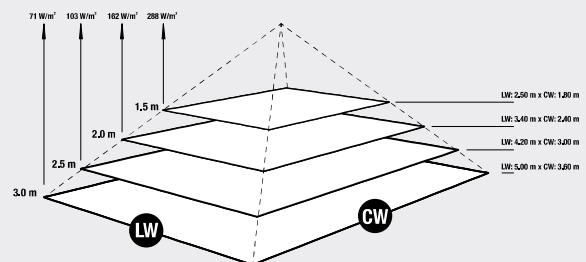

Warmte-uitstralingsdiagram | Puissance calorifique que

Accessoires | Accessoires

Klitteband bevestiging | velcro tape attachment

Baleinbevestiging groot | Support de barreau (grand)

Baleinbevestiging klein | Support de barreau (petit)

Bevestigingsprofiel markiezen | Profil de fixation pour les stores

Statief | Trépied