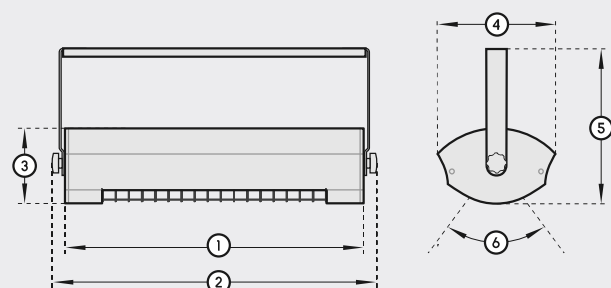

## Inhoud verpakking | Contenu de l'emballage

1x SOLAMAGIC 2000 met bevestigingsbeugel

1x Gebruiks- en installatiehandleiding

1x SOLAMAGIC 2000 met étrier de fixation

1x instructions de montage/service

## Afmetingen | Dimensions

1. Lengte   Longueur	444 mm
2. Totale lengte   Longueur totale	483 mm
3. Hoogte   Hauteur	110 mm
4. Breedte   Largeur	176 mm
5. Totale hoogte   Hauteur totale	230 mm
6. Kantelbereik   Plage de basculement	+/- 30°