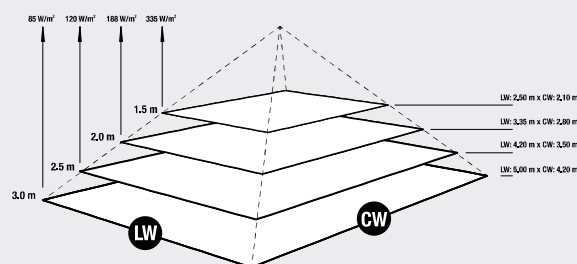

Warmte-uitstralingsdiagram | Puissance calorifique que

Accessoires | Accessoires

Klitteband | Support velcro

Bevestigingsprofiel markieze | Profilé de fixation pour les stores

Statief | Trépied

Bevestigingsprofiel schermen | Coupe-vent support enfilable

Bevestigingsstandaard schermen | Coupe-vent support de pilier

Inbouwraam voor plafonds | Cadre de montage du couvercle

Baleinbevestiging | Support de barre