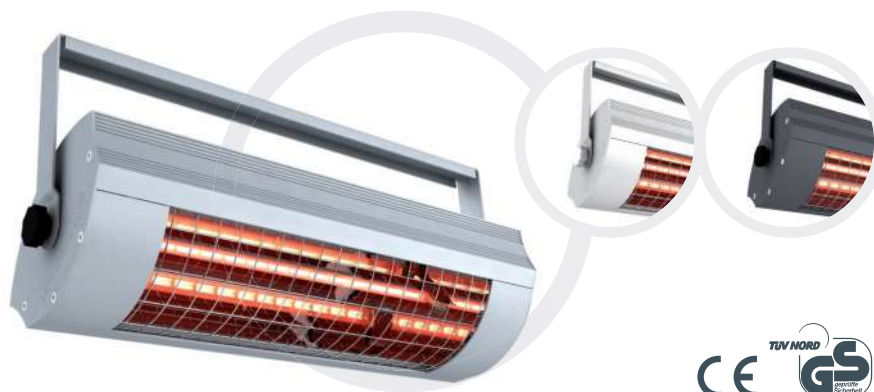

Uitvoering | Exécution

Met bevestigingsbeugel, zonder schakelaar, met étrier de fixation, sans commutateur

Vermogen | capacité

1x 2000 Watt | Watt

Montage | Montage

Wand, plafond, statief | Mur, plafond, Trépied

Spanning | Raccordement électrique

230 V / IP 24

Aansluitkabel | Conduite de raccordement

1800 mm met stekker | avec prise à contact de protection

Gewicht | Poids

2,86 kg

Te verwarmen oppervlak |

Surface pouvant être chauffée

Tot 16 m² | jusqu'à 16 m²

Inhoud verpakking | Contenu de l'emballage

1x SOLAMAGIC 2000 met bevestigingsbeugel

1x Gebruiks- en installatiehandleiding

1x SOLAMAGIC 2000 met étrier de fixation

1x instructions de montage/service

Zonder schakelaar | sans commutateur

Kleur | Couleur	Art.nr. | N°art.
● Titanium | titane	9100101
○ Wit 9010 | blanc	9100100
● Antraciet | nanocanthracite	9100424