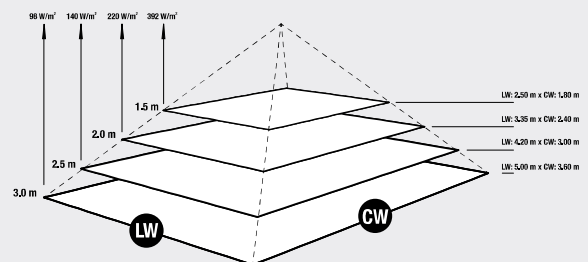

Warmte-uitstralingsdiagram | Puissance calorifique que

Accessoires | Accessoires

Klitteband | Support velcro

Bevestigingsprofiel markieze | Profilé de fixation pour les stores

Statief | Trépied

Bevestigingsprofiel schermen | Coupe-vent support enfi double

Bevestigingsstandaard schermen | Coupe-vent support de pilier

Inbouwraam voor plafonds | Cadre de montage du couvercle

Baleinbevestiging | Support de barre