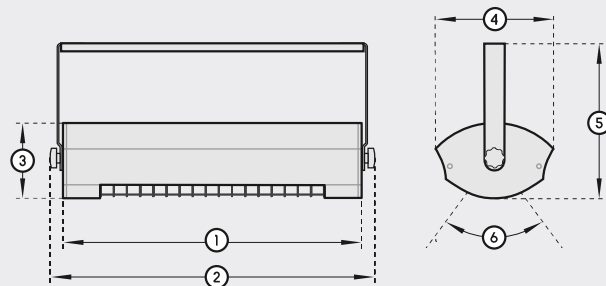

1x SOLAMAGIC 2000 Low Glare met étrier de fixation

1x instructions de montage/service

Zonder schakelaar | sans commutateur

Kleur | Couleur Art.nr. | N°art.

● Titanium | titane 9100075

○ Wit 9010 | blanc 9100067

● Antraciet | nancanthracite 9100081

Afmetingen | Dimensions

1. Lengte Longueur	444 mm
2. Totale lengte Longueur totale	483 mm
3. Hoogte Hauteur	110 mm
4. Breedte Largeur	176 mm
5. Totale hoogte Hauteur totale	230 mm
6. Kantelbereik Plage de basculement	+/- 30°