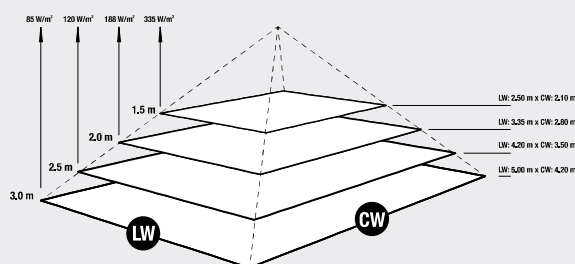

Warmte-uitstralingsdiagram | Puissance calorifique

Accessoires | Accessoires

SOLAMAGIC Afstandsbediening | Emetteur portable pagina

Somfy Afstandsbediening | Emetteur portable pagina

Statief | Trépied