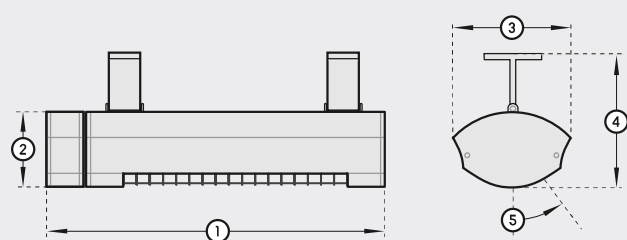

## Abmessungen | dimensions

1. Totale lengte   Longueur totale	516 mm
2. Hoogte   Hauteur	110 mm
3. Breedte   Largeur	176 mm
4. Totale hoogte   Hauteur totale	230 mm
5. Kantelbereik   Plage de basculement +/- 30°	eenzijdig   unilatérale