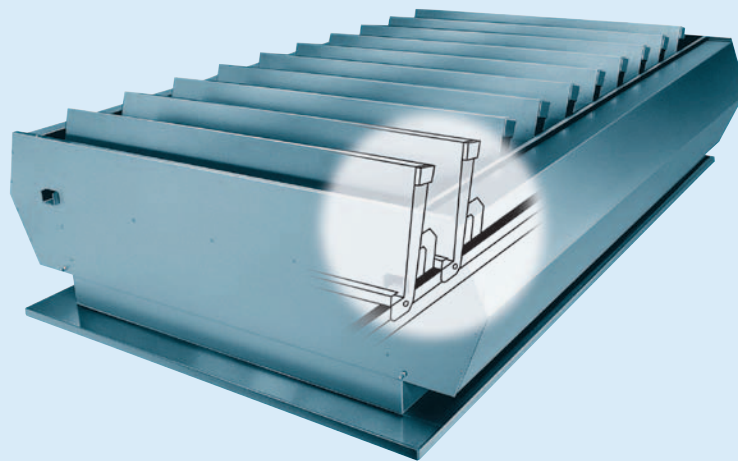

Brakel® Eura-R

Kleppenventilator met regeninslagvrije zijkleppen

De Eura-R is een natuurlijke kleppenventilator die warmte en/of rook onder alle weersomstandigheden afvoert. Door zijn zijkleppen is de Eura-R speciaal geschikt voor gebouwen waar ook bij regen en sneeuw een goede natuurlijke ventilatie gewaarborgd moet zijn. Indien grotere hoeveelheden lucht regeninslagvrij moeten worden afgevoerd, zijn verhoogde zijkleppen leverbaar. De constructie heeft geïntegreerde regengoten voor een gecontroleerde waterafvoer. Deze goten zijn zodanig vormgegeven dat ze ook eventuele vervuiling afvoeren. Zijn strakke uiterlijk maakt de Eura-R behalve voor industriële toepassingen ook bijzonder geschikt voor gebruik in atria en winkelcentra.

Materiaal

Aluminium; gehard, zeewater- en corrosiebestendig AIMg3. Corrosiebestendige lagers. Afdichting met weerbestendige afdichtingsband in de lengterichting en energiestrips. De afdichting is zodanig aangebracht dat er geen gevaar voor bevriezing bestaat en dat een hoge luchtlekdichtheid gegarandeerd wordt. Het aluminium is volledig corrosievast en wordt standaard onbehandeld geleverd. De Eura-R is tevens met geluiddempende coulissen en gaasroosters uitvoerbaar.