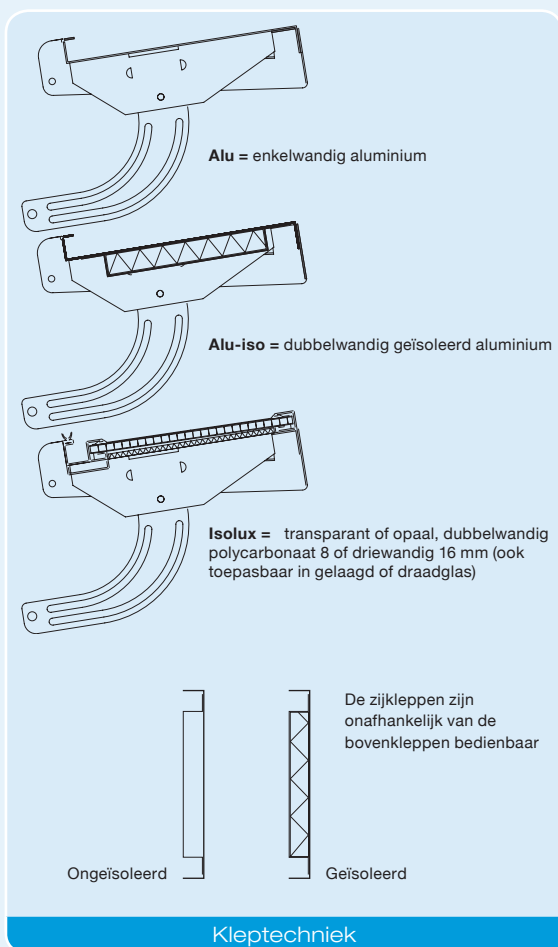

Brakel® Eura-R

Kleppenventilator met regeninslagvrije zijkleppen

De Eura-R is een natuurlijke kleppenventilator die warmte en/of rook onder alle weersomstandigheden afvoert. Door zijn zijkleppen is de Eura-R speciaal geschikt voor gebouwen waar ook bij regen en sneeuw een goede natuurlijke ventilatie gewaarborgd moet zijn. Indien grotere hoeveelheden lucht regeninslagvrij moeten worden afgevoerd, zijn verhoogde zijkleppen leverbaar. De constructie heeft geïntegreerde regengoten voor een gecontroleerde waterafvoer. Deze goten zijn zodanig vormgegeven dat ze ook eventuele vervuiling afvoeren. Zijn strakke uiterlijk maakt de Eura-R behalve voor industriële toepassingen ook bijzonder geschikt voor gebruik in atria en winkelcentra.

Materiaal

Aluminium; gehard, zeewater- en corrosiebestendig AIMg3. Corrosiebestendige lagers. Afdichting met weerbestendige afdichtingsband in de lengterichting en energiestrips. De afdichting is zodanig aangebracht dat er geen gevaar voor bevriezing bestaat en dat een hoge luchtlekdichtheid gegarandeerd wordt. Het aluminium is volledig corrosievast en wordt standaard onbehandeld geleverd. De Eura-R is tevens met geluiddempende coulissen en gaasroosters uitvoerbaar.

Bediening

- P** enkelwerkende persluchtbediening
P2 dubbelwerkende persluchtbediening
M motorbediening
K kabelbediening
- Toevoeging: **B** met brandfunctie
FS failsafe

Regelgeving

Het systeem is getest en gecertificeerd volgens de NEN EN 12101-2.