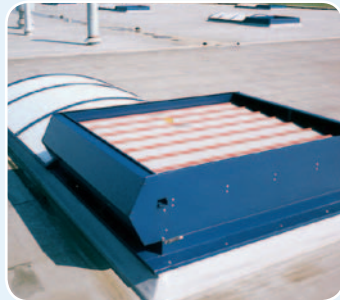

Brakel® Eura-R

Kleppenventilator met regeninslagvrije zijkleppen

De Eura-R is een natuurlijke kleppenventilator die warmte en/of rook onder alle weersomstandigheden afvoert. Door zijn zijkleppen is de Eura-R speciaal geschikt voor gebouwen waar ook bij regen en sneeuw een goede natuurlijke ventilatie gewaarborgd moet zijn. Indien grotere hoeveelheden lucht regeninslagvrij moeten worden afgevoerd, zijn verhoogde zijkleppen leverbaar. De constructie heeft geïntegreerde regengoten voor een gecontroleerde waterafvoer. Deze goten zijn zodanig vormgegeven dat ze ook eventuele vervuiling afvoeren. Zijn strakke uiterlijk maakt de Eura-R behalve voor industriële toepassingen ook bijzonder geschikt voor gebruik in atria en winkelcentra.

Materiaal

Aluminium; gehard, zeewater- en corrosiebestendig AIMg3. Corrosiebestendige lagers. Afdichting met weerbestendige afdichtingsband in de lengterichting en energiestrips. De afdichting is zodanig aangebracht dat er geen gevaar voor bevriezing bestaat en dat een hoge luchtlekdichtheid gegarandeerd wordt. Het aluminium is volledig corrosievast en wordt standaard onbehandeld geleverd. De Eura-R is tevens met geluiddempende coulissen en gaasroosters uitvoerbaar.