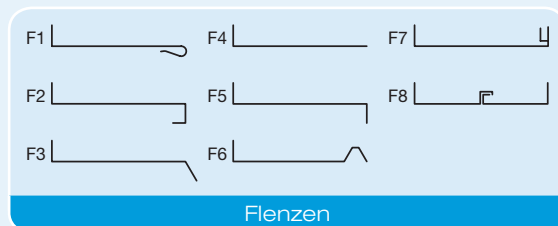

Type	Bovenkleppen	Zijkleppen	Gew.	Minimale dagmaat in mm	
	Geom. Opp. m ²	Geom. Opp. m ²		LB/GHB	HB
60 - 4	0,63	0,28	40	600 x 940	640 x 980
60 - 5	0,77	0,35	44	600 x 1160	640 x 1200
60 - 6	0,91	0,42	49	600 x 1380	640 x 1420
60 - 7	1,05	0,50	53	600 x 1600	640 x 1640
60 - 8	1,19	0,57	58	600 x 1820	640 x 1860
60 - 9	1,33	0,63	62	600 x 2040	640 x 2080
60 - 10	1,47	0,71	67	600 x 2260	640 x 2300
60 - 11	1,61	0,79	71	600 x 2480	640 x 2520
60 - 12	1,75	0,86	76	600 x 2700	640 x 2740
60 - 13	1,89	0,93	80	600 x 2920	640 x 2960
120 - 4	1,22	0,28	57	1200 x 940	1240 x 980
120 - 5	1,49	0,35	64	1200 x 1160	1240 x 1200
120 - 6	1,76	0,42	70	1200 x 1380	1240 x 1420
120 - 7	2,03	0,50	77	1200 x 1600	1240 x 1640
120 - 8	2,31	0,57	83	1200 x 1820	1240 x 1860
120 - 9	2,58	0,63	90	1200 x 2040	1240 x 2080
120 - 10	2,85	0,71	96	1200 x 2260	1240 x 2300
120 - 11	3,12	0,79	103	1200 x 2480	1240 x 2520
120 - 12	3,40	0,86	109	1200 x 2700	1240 x 2740
120 - 13	3,67	0,93	116	1200 x 2920	1240 x 2960
180 - 4	1,80	0,28	75	1800 x 940	1840 x 980
180 - 5	2,21	0,35	84	1800 x 1160	1840 x 1200
180 - 6	2,61	0,42	93	1800 x 1380	1840 x 1420
180 - 7	3,02	0,50	102	1800 x 1600	1840 x 1640
180 - 8	3,42	0,57	111	1800 x 1820	1840 x 1860
180 - 9	3,83	0,63	120	1800 x 2040	1840 x 2080
180 - 10	4,23	0,71	129	1800 x 2260	1840 x 2300
180 - 11	4,64	0,79	138	1800 x 2480	1840 x 2520
180 - 12	5,04	0,86	147	1800 x 2700	1840 x 2740
180 - 13	5,45	0,93	156	1800 x 2920	1840 x 2960