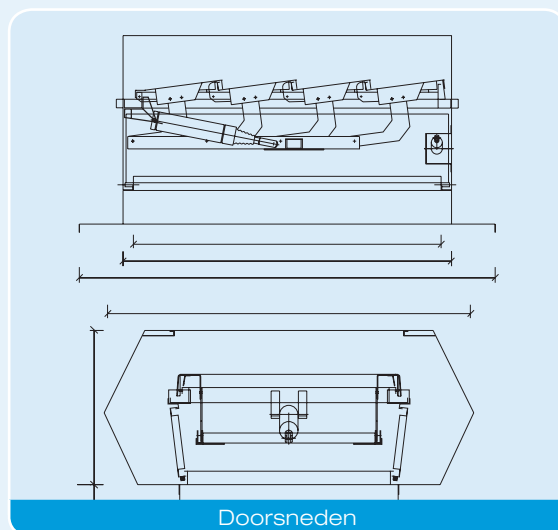

Type	Bovenkleppen	Zijkleppen	Gew.	Minimale dagmaat in mm	
	Geom. Opp. m ²	Geom. Opp. m ²		LB/GHB	HB
60 - 4	0,63	0,28	40	600 x 940	640 x 980
60 - 5	0,77	0,35	44	600 x 1160	640 x 1200
60 - 6	0,91	0,42	49	600 x 1380	640 x 1420
60 - 7	1,05	0,50	53	600 x 1600	640 x 1640
60 - 8	1,19	0,57	58	600 x 1820	640 x 1860
60 - 9	1,33	0,63	62	600 x 2040	640 x 2080
60 - 10	1,47	0,71	67	600 x 2260	640 x 2300
60 - 11	1,61	0,79	71	600 x 2480	640 x 2520
60 - 12	1,75	0,86	76	600 x 2700	640 x 2740
60 - 13	1,89	0,93	80	600 x 2920	640 x 2960
120 - 4	1,22	0,28	57	1200 x 940	1240 x 980
120 - 5	1,49	0,35	64	1200 x 1160	1240 x 1200
120 - 6	1,76	0,42	70	1200 x 1380	1240 x 1420
120 - 7	2,03	0,50	77	1200 x 1600	1240 x 1640
120 - 8	2,31	0,57	83	1200 x 1820	1240 x 1860
120 - 9	2,58	0,63	90	1200 x 2040	1240 x 2080
120 - 10	2,85	0,71	96	1200 x 2260	1240 x 2300
120 - 11	3,12	0,79	103	1200 x 2480	1240 x 2520
120 - 12	3,40	0,86	109	1200 x 2700	1240 x 2740
120 - 13	3,67	0,93	116	1200 x 2920	1240 x 2960
180 - 4	1,80	0,28	75	1800 x 940	1840 x 980
180 - 5	2,21	0,35	84	1800 x 1160	1840 x 1200
180 - 6	2,61	0,42	93	1800 x 1380	1840 x 1420
180 - 7	3,02	0,50	102	1800 x 1600	1840 x 1640
180 - 8	3,42	0,57	111	1800 x 1820	1840 x 1860
180 - 9	3,83	0,63	120	1800 x 2040	1840 x 2080
180 - 10	4,23	0,71	129	1800 x 2260	1840 x 2300
180 - 11	4,64	0,79	138	1800 x 2480	1840 x 2520
180 - 12	5,04	0,86	147	1800 x 2700	1840 x 2740
180 - 13	5,45	0,93	156	1800 x 2920	1840 x 2960