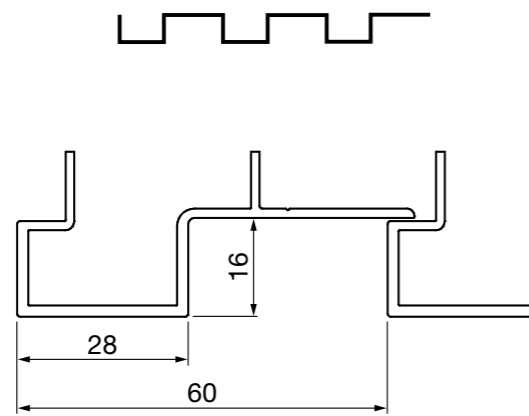

# LINARTE BLOCK 16

De basisversie van de Linarte blokvormige aluminium profielen zijn 16 mm diep. Die beperkte diepte zorgt voor een subtiel verticaal lijnenspel met beperkt reliëf en minimalistische look.