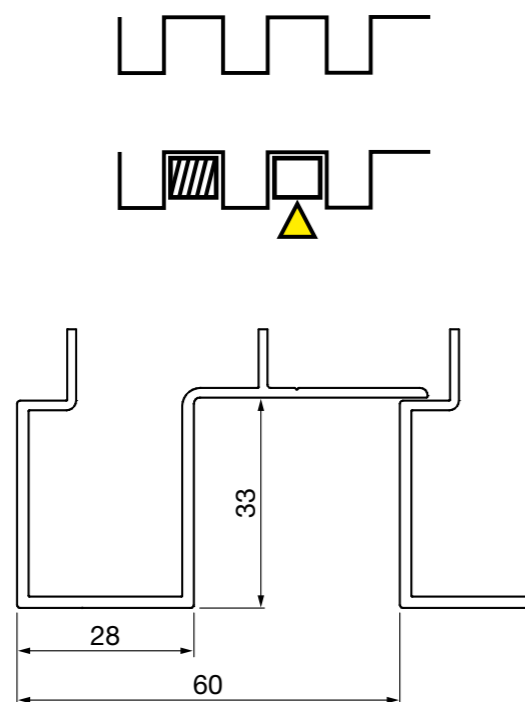

LINARTE BLOCK 33

Het blokvormige Linarte-profiel van 33 mm diep zorgt voor een sterk uitgesproken verticaal lijnenspel. Dat levert opvallende schaduweffecten op die een gevel tot leven doen komen. Deze diepe blokprofielen kunnen gecombineerd worden met invullingen in hout of led-strips.