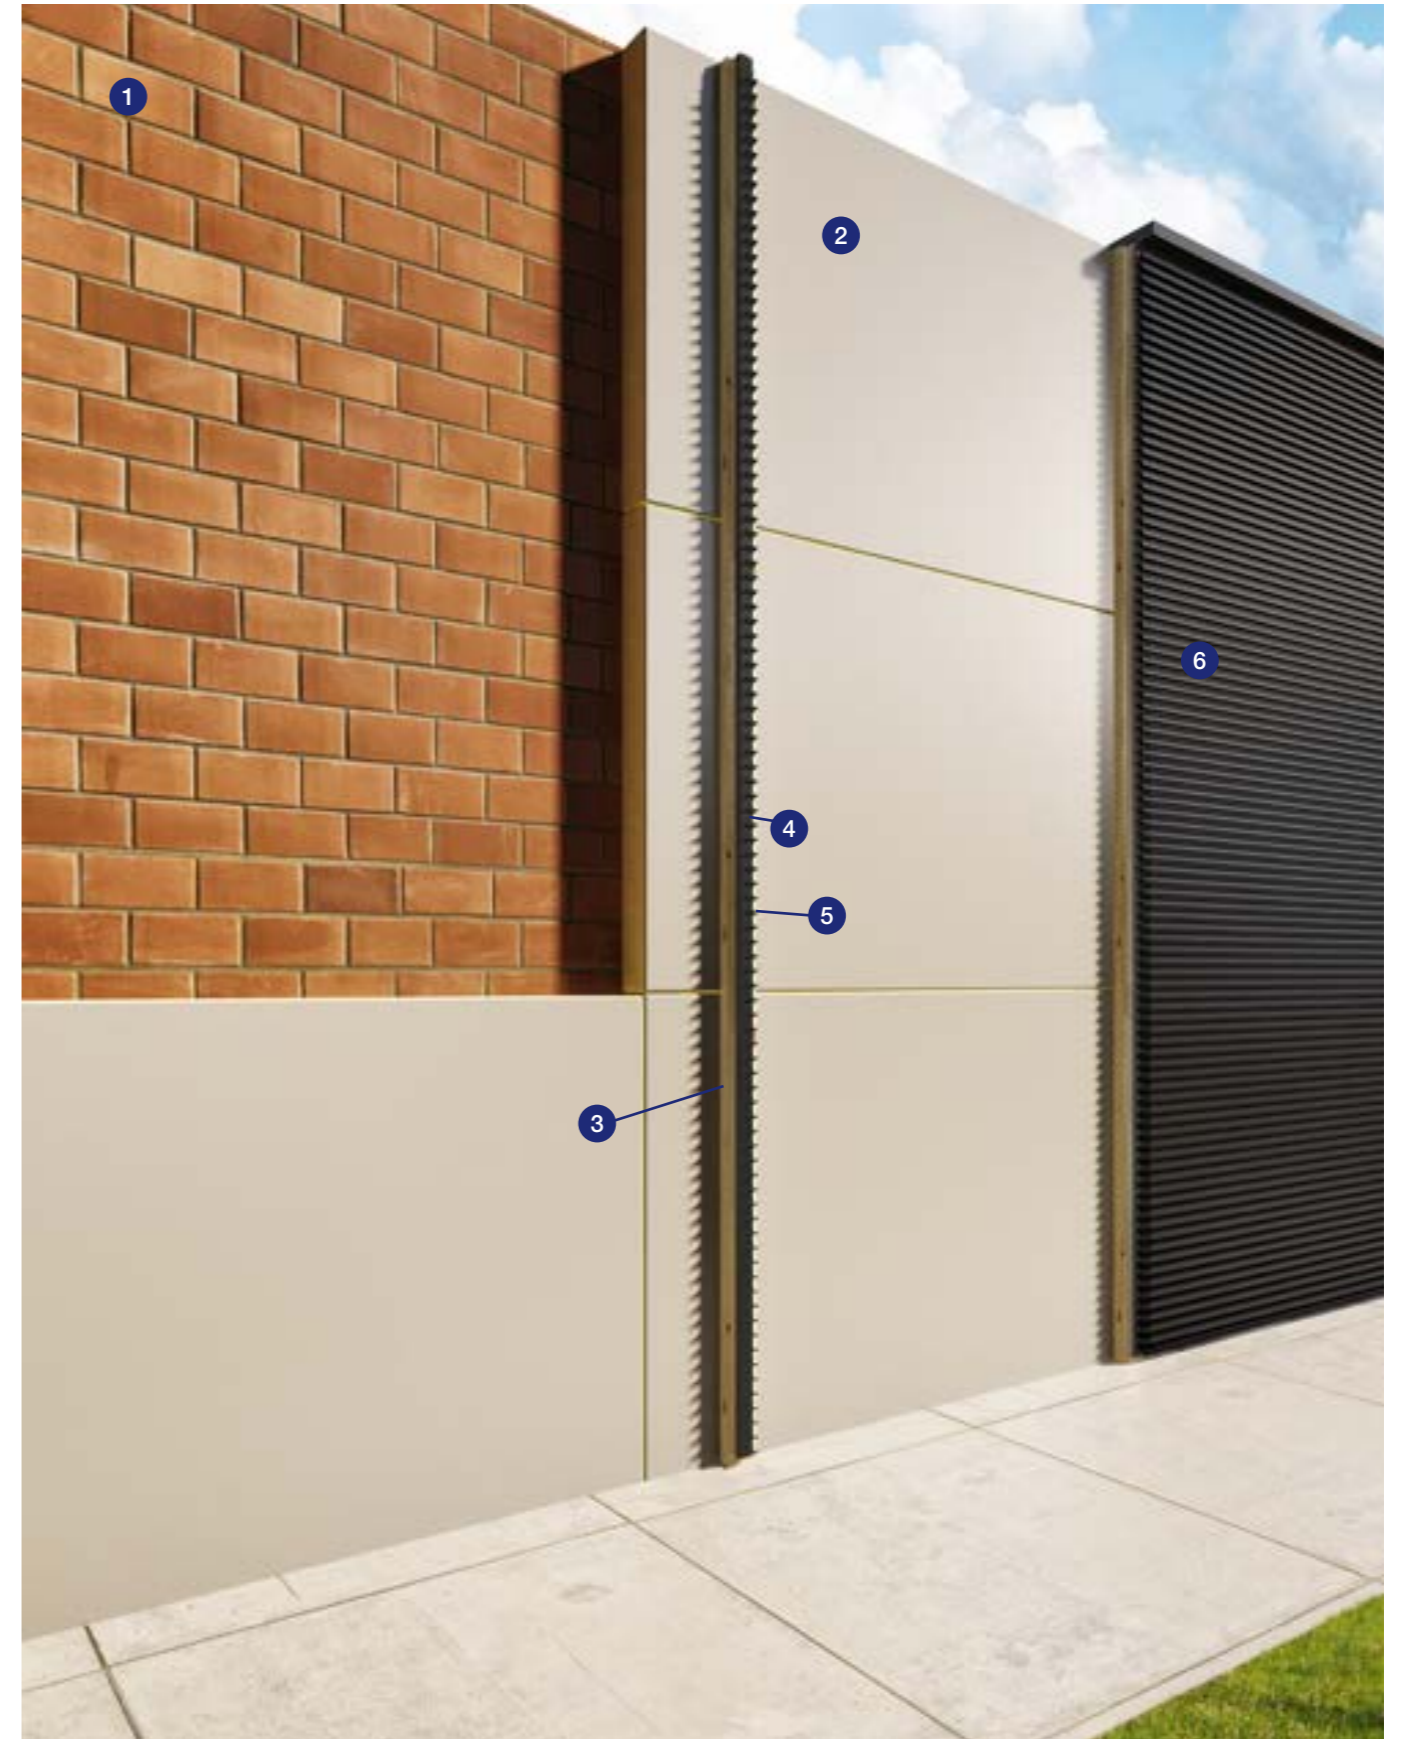

LINIUS SYSTEEMOPBOUW

- 1 Draagmuur
- 2 Isolatie
- 3 CLS
- 4 Aluminium dragers
- 5 Klipsen
- 6 Linius profielen