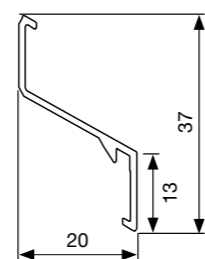

LINIUS L.033

De Z-vormige Linius L.033 profielen zijn 20 mm diep. Ze geven uw gevel een sterk horizontaal accent, sober en verfijnd met of zonder ventilerende functie.