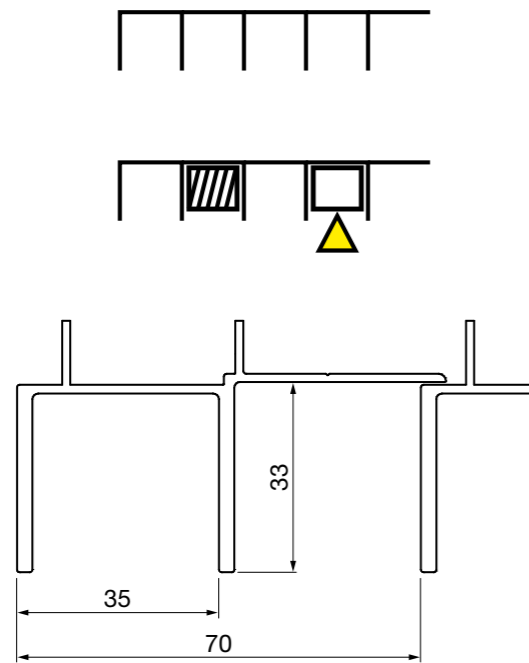

LINARTE EVEN

Het ribvormig Even profiel van 33 mm diep zorgt voor het strakste Linarte-resultaat en benadrukt de verticale belijning van een gevel het sterkst. Deze profielen kunnen bovendien gecombineerd worden met invullingen in hout of led-strips.