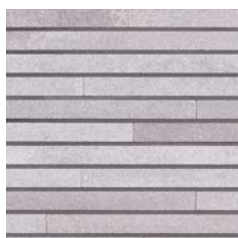

KLEUREN

CRISPY WHITE

SHADED WHITE

CHARCOAL /
SHADED CHARCOAL

SHADED GREY /
SHADED GREY LIGHT

SHADED BROWN
BLACK

DARK GREY /
MID COOL GREY

UNIQUE BEIGE

DOVER WHITE

OVERIGE
KLEUREN

OP AANVRAAG

FORMATEN EN EIGENSCHAPPEN

Langformaat

Langformaat

Moduulformaat

Artikelcode	EXCV . . .	ESCV ...	ETCV . . .
Afmeting (LxBxH in mm)	595x95x40	295x95x40	297X97X88
Druksterkte (N/mm ²)	25	25	25
Steengewicht (kg)	5	2,5	5,2
Aantal/m ² * *	37	74	34
Mortelverbruik/m ² (liter) * *	12	13	12
Aantal per pakket/laag	168/28	336/56	216/24
Pakketgewicht (kg)	700	700	624
Pakketafmeting (LxBxH)	1120x595x475	1120x595x475	1056x594x582
% Strekstenen	50	75	75
% Kop-strekstenen	50	25	25
% Kop-strek-kopstenen	aanvraag*	aanvraag*	aanvraag*