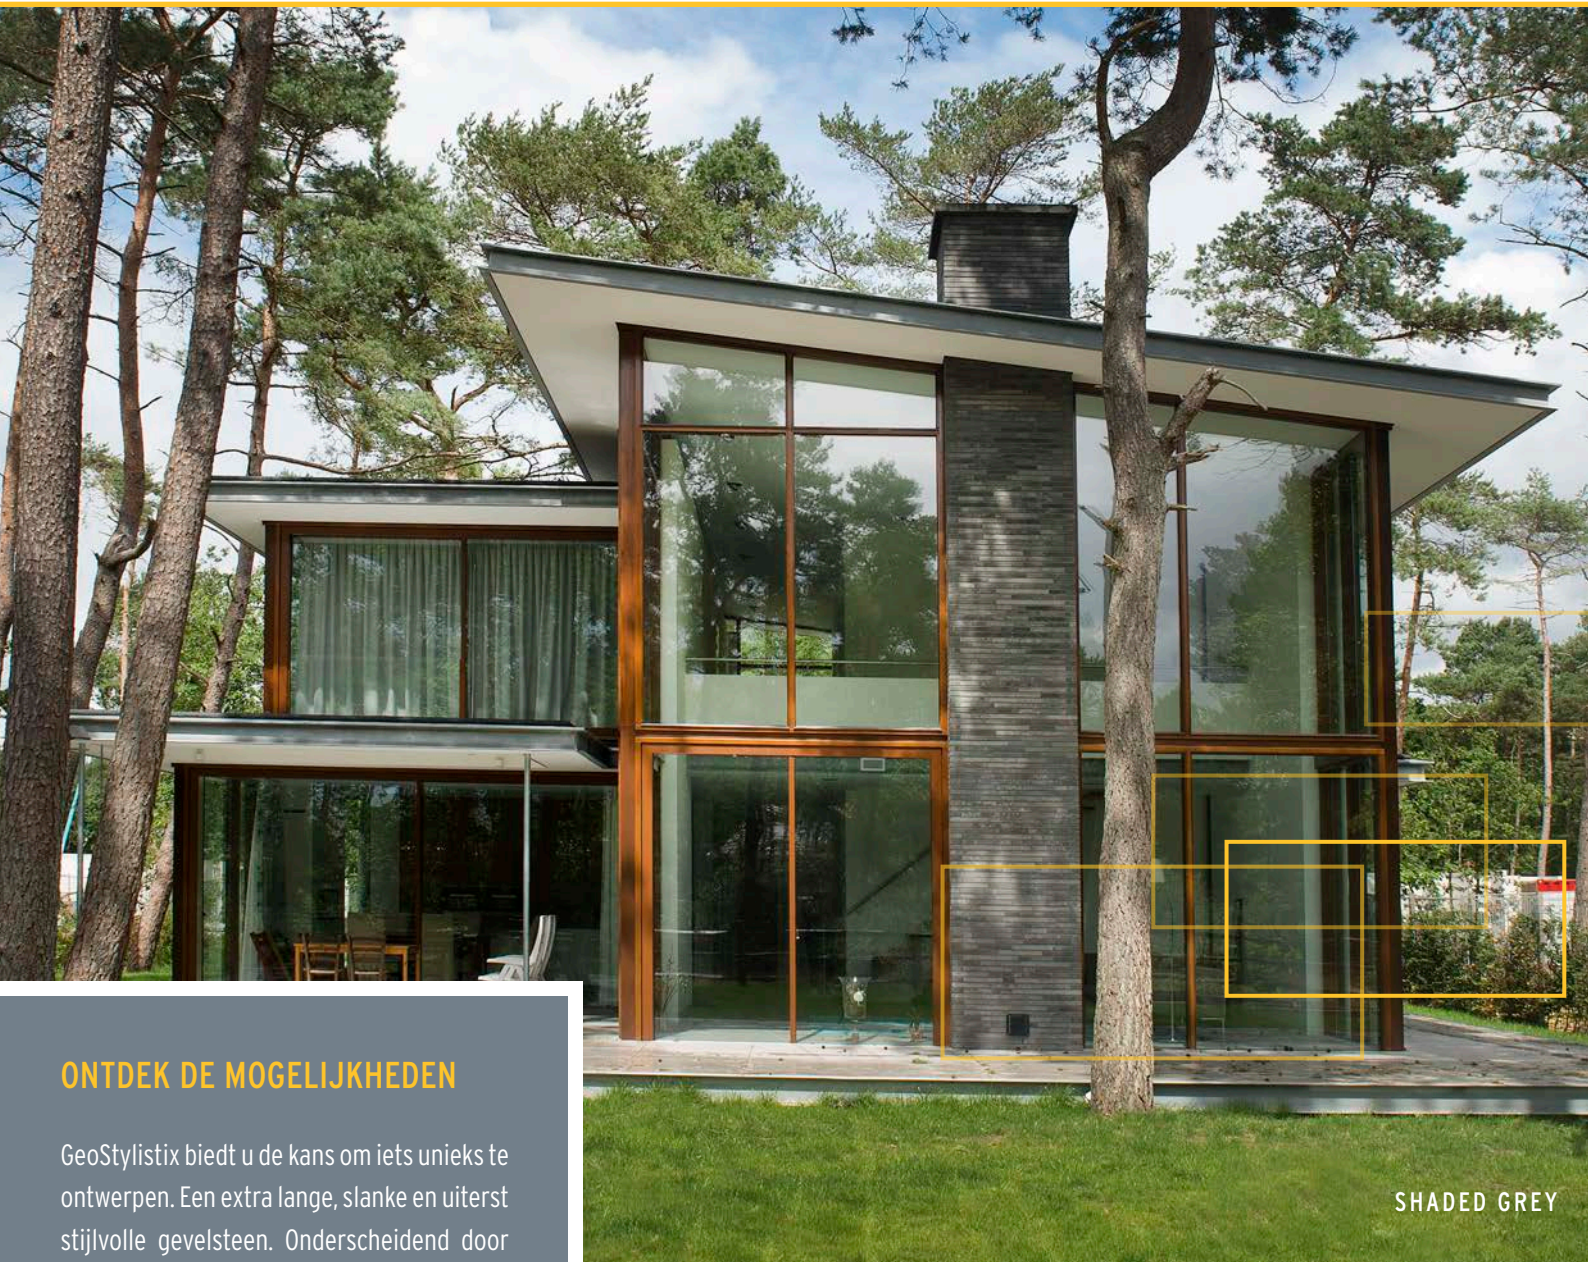

De Steenmeesters

GEOSTYLISTIX

Horizontaal lijnenspel

ONTDEK DE MOGELIJKHEDEN

GeoStylistix biedt u de kans om iets unieks te ontwerpen. Een extra lange, slanke en uiterst stijlvolle gevelsteen. Onderscheidend door kleur, formaat en textuur. Door de atypische afmetingen is het mogelijk om een bijzonder horizontaal lijnenspel te creëren.

De voordelen van beton, gecombineerd met de oogstrelende esthetische kenmerken van natuursteen. U zult aangenaam verrast zijn door de ontwerpvrijheid en de keuzemogelijkheden die GeoStylistix u biedt. U kunt de kleur van de natuurlijke mineralen kiezen en precies de gevel samenstellen die u voor ogen heeft.

GEOSTYLSTIX

Specificaties

Kenmerken

- Lange, slanke gevelsteen
- Toplaag glad of voorzien van structuur
- Esthetische uitstraling van natuursteen
- Maatvast, zeer geschikt voor metselwerk met dunne voegen (lijmtechniek en dunbedmortel)
- Stootvoegloos te verwerken