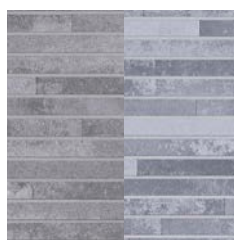

GEOSTYLSTIX

Specificaties

Kenmerken

- Lange, slanke gevelsteen
- Toplaag glad of voorzien van structuur
- Esthetische uitstraling van natuursteen
- Maatvast, zeer geschikt voor metselwerk met dunne voegen (lijmtechniek en dunbedmortel)
- Stootvoegloos te verwerken

KLEUREN

CRISPY WHITE

SHADED WHITE

CHARCOAL /
SHADED CHARCOAL

SHADED GREY /
SHADED GREY LIGHT

SHADED BROWN
BLACK

DARK GREY /
MID COOL GREY

UNIQUE BEIGE

DOVER WHITE

OVERIGE
KLEUREN

OP AANVRAAG

FORMATEN EN EIGENSCHAPPEN

Langformaat

Langformaat

Moduulformaat

Artikelcode	EXCV . . .	ESCV ...	ETCV . . .
Afmeting (LxBxH in mm)	595x95x40	295x95x40	297X97X88
Druksterkte (N/mm ²)	25	25	25
Steengewicht (kg)	5	2,5	5,2
Aantal/m ² * *	37	74	34
Mortelverbruik/m ² (liter) * *	12	13	12
Aantal per pakket/laag	168/28	336/56	216/24
Pakketgewicht (kg)	700	700	624
Pakketafmeting (LxBxH)	1120x595x475	1120x595x475	1056x594x582
% Strekstenen	50	75	75
% Kop-strekstenen	50	25	25
% Kop-strek-kopstenen	aanvraag*	aanvraag*	aanvraag*