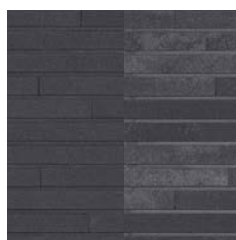

De Steenmeesters

GEOSTYLISTIX

Horizontaal lijnenspel

ONTDEK DE MOGELIJKHEDEN

GeoStylistix biedt u de kans om iets unieks te ontwerpen. Een extra lange, slanke en uiterst stijlvolle gevelsteen. Onderscheidend door kleur, formaat en textuur. Door de atypische afmetingen is het mogelijk om een bijzonder horizontaal lijnenspel te creëren.

GEOSTYLSTIX

Specificaties

Kenmerken

- Lange, slanke gevelsteen
- Toplaag glad of voorzien van structuur
- Esthetische uitstraling van natuursteen
- Maatvast, zeer geschikt voor metselwerk met dunne voegen (lijmtechniek en dunbedmortel)
- Stootvoegloos te verwerken

KLEUREN

CRISPY WHITE

SHADED WHITE

CHARCOAL /
SHADED CHARCOAL

SHADED GREY /
SHADED GREY LIGHT

SHADED BROWN
BLACK

DARK GREY /
MID COOL GREY

UNIQUE BEIGE