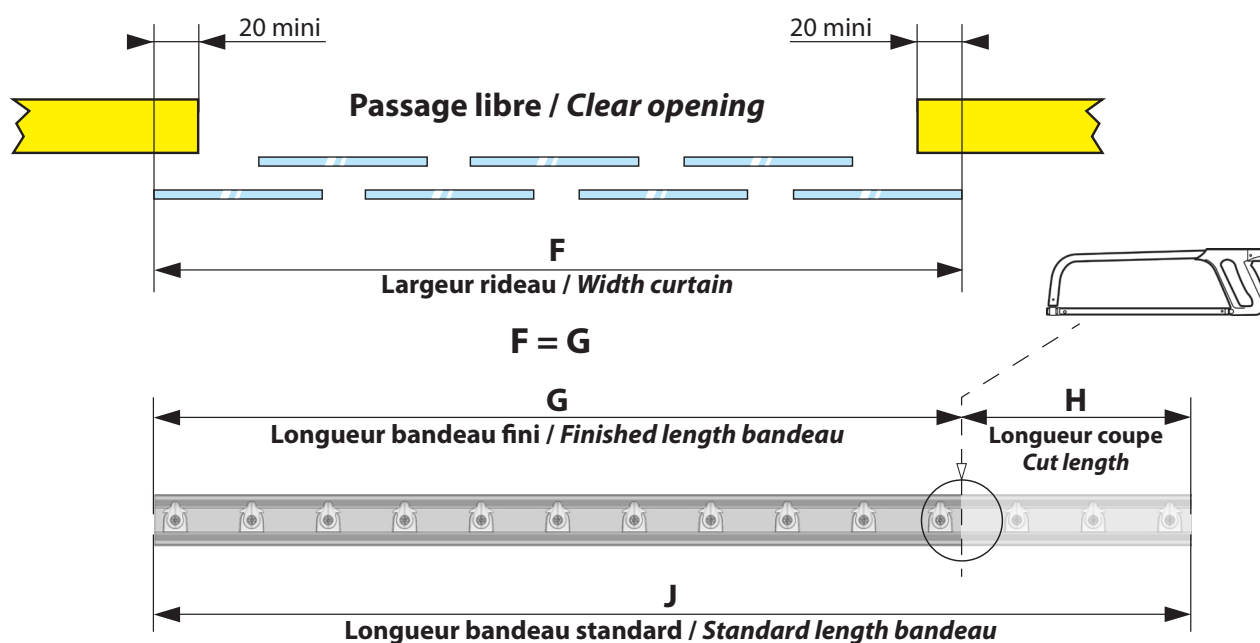

## 1 - NOMENCLATURE / PARTS LIST

<b>A</b>	Bandeau de suspension <i>Bandeau</i>
<b>B</b>	Crochet <i>Hook</i>
<b>C</b>	Lanière <i>Strip</i>

(Vis et rondelles non fournies  
*Screws and washers not supplied*)

## 2 - COUPE DU BANDEAU / CUT OF THE BANDEAU

LANIERES 190 STRIPS 190											
R=40%						R=80%					
N°	J	F	G	Nb lanières <i>Nb strips</i>	H	N°	J	F	G	Nb lanières <i>Nb strips</i>	H
1	1090	1090	1090	7	0	1	1090	865	865	7	225
2	1540	1390	1390	9	150	1	1090	1090	1090	9	0
3	1990	1690	1690	11	300	2	1540	1315	1315	11	225
	1990	1990	1990	13	0		1540	1540	1540	13	0
4	2440	2290	2290	15	150	3	1990	1765	1765	15	225
5	2890	2590	2590	17	300		1990	1990	1990	17	0
	2890	2890	2890	19	0	4	2440	2215	2215	19	225
6	3340	3190	3190	21	150	4	2440	2440	2440	21	0
	7	3790	3490	3490	23		300	2890	2665	2665	23
3790		3790	3790	25	0	5	2890	2890	2890	25	0
8	6000	6000	6000	39	0	6	3340	3340	3340	29	0
						7	3790	3565	3565	31	225
							3790	3790	3790	33	0
						8	6000	6000	6000	51	0