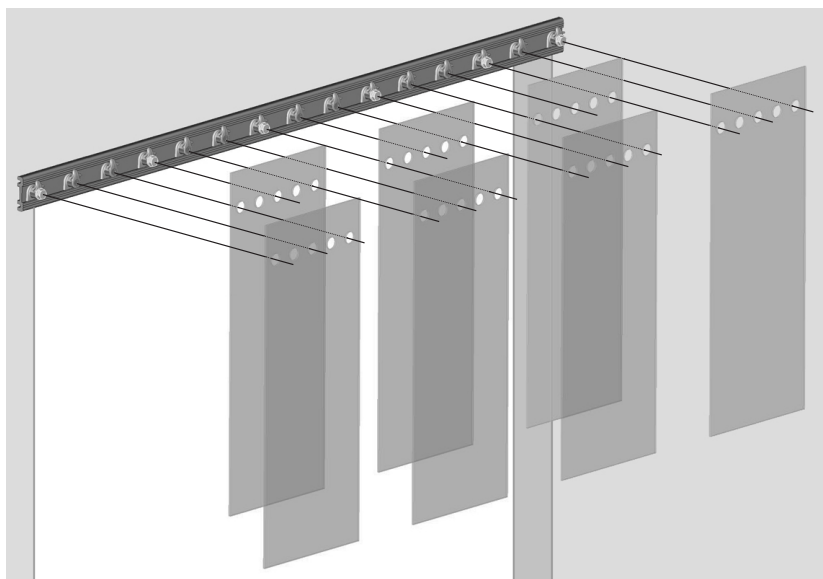

### 3 - MONTAGE / MOUNTING

#### ► Accrochage des lanières sur le bandeau / Hanging up the strips on the bandeau

**Recouvrement 40%**  
**Overlapping 40%**

**Recouvrement 80%**  
**Overlapping 80%**

**Nota :**

Les lanières d'extrémité sont orange pour les rideaux avec lanières épaisseur 2mm "positif".