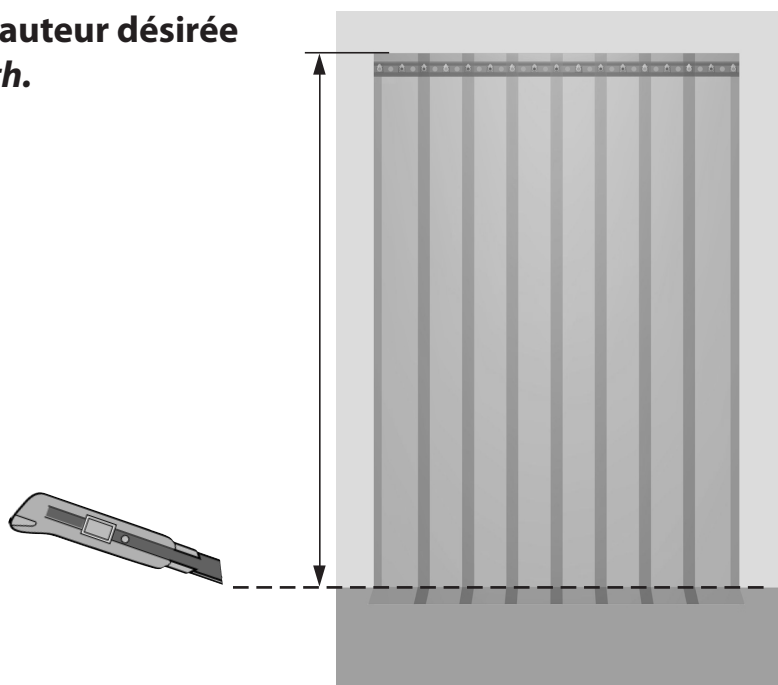

Nota:

The end strips are orange for the curtains with strips of 2mm thickness "positive".

► **Couper les lanières à la hauteur désirée**
Cut strip to required length.