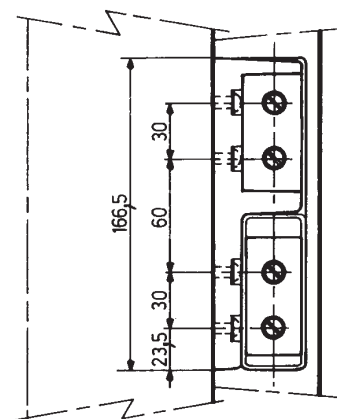

SCHARNIEREN