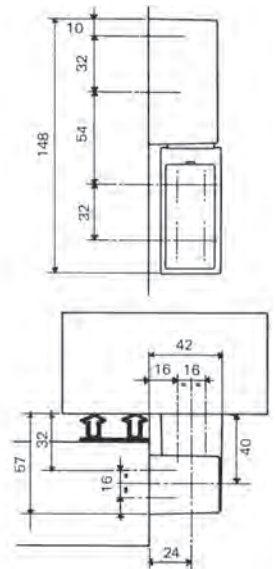

SCHARNIEREN

Fermod 446 - 456 scharnieren

Voor opliggende lichte deuren.

- geëmailleerde scharnieren
- niet zichtbare en niet toegankelijke bevestigingen
- omkeerbaar links/rechts - afneembaar
- 446: max. deurgewicht (per 2 scharnieren): 60 kg
- 456: max. deurgewicht (per 2 scharnieren): 50 kg

Art. nr.	OEM	info
niet opgaand scharnier		
FHO-5030	446.02	niet opgaand scharnier
opgaand scharnier		
FHO-5031	456.02	opgaand scharnier

Fermod 546 - 556 scharnieren

Voor opliggende deuren.

- geëmailleerde scharnieren
- niet zichtbare en niet toegankelijke bevestigingen
- 546: niet opgaand - omkeerbaar links/rechts, max. deurgewicht (per 2 scharnieren): 90 kg
- 556: opgaand - omkeerbaar links/rechts, max. deurgewicht (per 2 scharnieren): 80 kg

Art. nr.	OEM	info
niet opgaand scharnier		
FHO-5130	546.02	niet opgaand scharnier
opgaand scharnier		
FHO-5131	556.02	opgaand scharnier