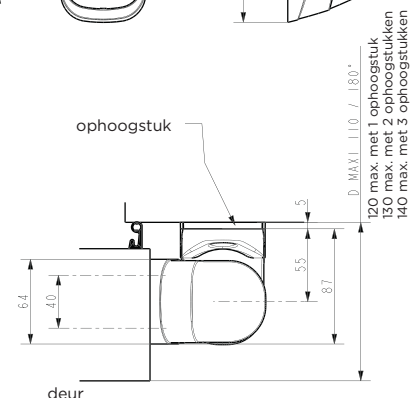

Art. nr.	OEM	info
opgaand scharnier		
FHO-8101	1671HP	opgaand scharnier, HP