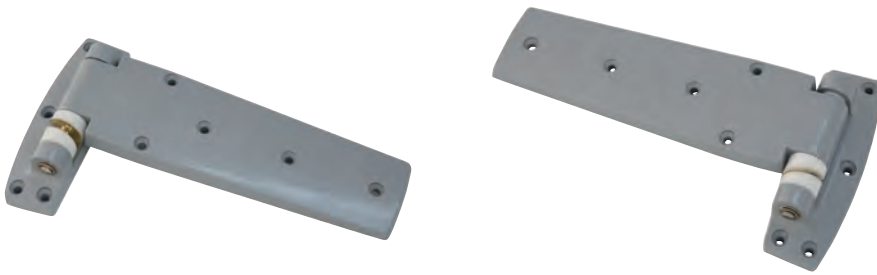

SCHARNIEREN