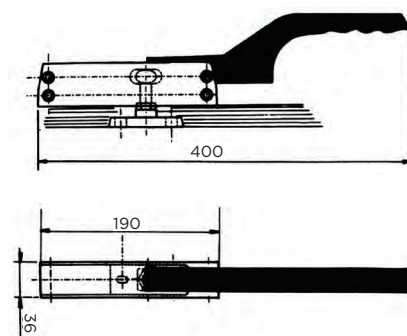

SLUITINGEN VOOR KOEL- EN VRIESCELLEN

Fermod 1225 treksluiting

Voor koel- en vriesceldeuren.

- treksluiting voor opliggende draaideuren
- geëmailleerd
- centrale sluiting met extern klempunt
- omkeerbaar links/rechts

Art. nr.	OEM	info
treksluiting		
FDC-3200	1225.02	treksluiting