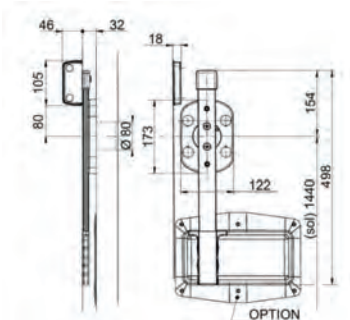

# FERMATIC HANDVATTEN

2320

8520/2420

8530/8730