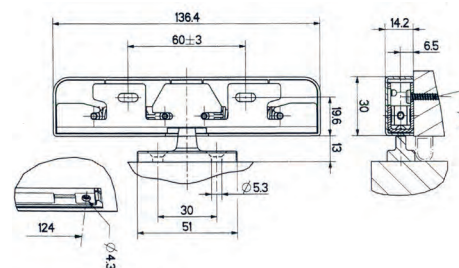

Fermod 156 - 158 sluitmechanismes

Voor montage op zijkant van deuren of ingebouwd

- RVS 18/10 compacte sluitmechanismes
- met aanpasbare drukkracht
- polyamide neus en cover
- 156: voor inbouw; 158: opbouw met cover

Art. nr.	OEM	info
sluitmechanismes		
FDB-0001	156	sluitmechanisme met neus
FDB-0002	FER158	sluitmechanisme met neus & cover