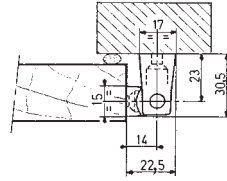

SCHARNIEREN

Fermod 402/402PV niet opgaande scharnieren

Voor montage op zijkant van deurtjes.

- verchromde scharnieren voor deuren vanaf 31 mm dikte, incl. dichting
- omkeerbaar links/rechts
- 402.01/402.21: max. deurgewicht (per 2 scharnieren): 15 kg
- 402.21PV: max. deurgewicht (per 2 scharnieren): 10 kg
- corrosiebestendige pen

Art. nr.	OEM	info
niet opgaande scharnieren		
FHZ-4210	402.01	niet opgaand scharnier, glanzend verchroomd
FHZ-4220	402.21	niet opgaand scharnier, mat verchroomd
FHZ-4221	402.21PV	niet opgaand scharnier, mat verchroomd, met zwart rilsan bewegend deel