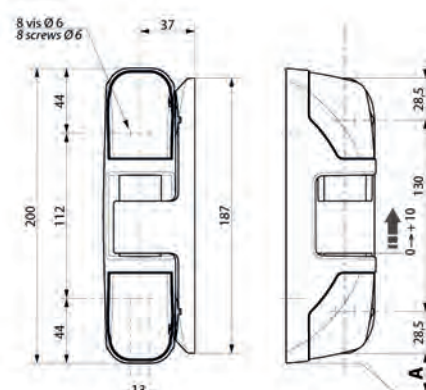

SCHARNIEREN

Fermod 1370 - 1371 scharnieren

Voor opliggende lichte deuren.

- composiet scharnieren voor deuren vanaf 35 tot 60 mm dikte, incl. dichting
- symmetrische, niet zichtbare en niet toegankelijke bevestigingen
- omkeerbaar links/rechts - 180° opening - afneembaar
- max. deurgewicht (per 2 scharnieren): 25 kg
- verzinkte pen

Art. nr.	OEM	info
niet opgaand scharnier		
FHO-8000	1370	niet opgaand scharnier
opgaand scharnier		
FHO-8001	1371	opgaand scharnier

Fermod 1472 - 1473 scharnieren

Voor opliggende deuren.

- composiet scharnieren voor deuren vanaf 60 tot 80 mm dikte, incl. dichting
- symmetrische, niet zichtbare en niet toegankelijke bevestigingen
- 1472-1473: omkeerbaar links/rechts - 180° opening - niet afneembaar
- scharnieren opslag 0: te specificeren: links of rechts - niet afneembaar
- horizontaal (± 5 mm) en verticaal (± 10 mm) regelbaar
- max. deurgewicht (per 2 scharnieren): 80 kg

Art. nr.	OEM	info
niet opgaande scharnieren		
FHO-9300	1472	niet opgaand scharnier
FHO-9000	1472-OL	niet opgaand scharnier, links, opslag 0
FHO-9100	1472-OR	niet opgaand scharnier, rechts, opslag 0
opgaande scharnieren		
FHO-9301	1473	opgaand scharnier
FHO-9001	1473-OL	opgaand scharnier, links, opslag 0
FHO-9101	1473-OR	opgaand scharnier, rechts, opslag 0