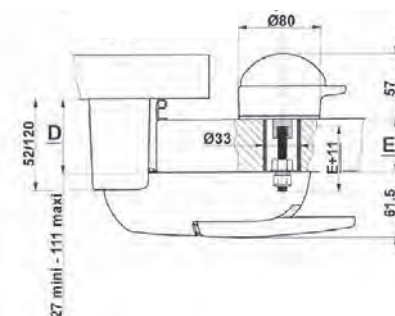

Fermod 520 - 521 & 550 - 551 automatische éénpuntsluitingen

Voor koel- en vriesceldeuren met deurdikte 27 tot 213 mm (520 - 521) of deurdikte 27 tot 162 mm (550 - 551).

- éénpuntsluitingen voor ingebouwde of opliggende draaideuren, geleverd inclusief (nood)ontgrendelingsdrukknop, exclusief sluitplaat (regelbaar in 3 posities)
- buitenhandvat: composiet
- binnenwerk: (mechanisme): verzinkt
- binnenopeners: groene (licht op in het donker) kunststof afwerking; standaard binnenopener (520 - 521); ergonomische binnenopener (550 - 551)
- FDC-1501 & FDC-1551 ingebouwde standaard cilinder met 3 sleutels
- niet zichtbare en niet toegankelijke bevestigingen
- omkeerbaar links/rechts
- op vraag:
  - HP-versies: met gedeeltelijk RVS mechanisme
  - handvat met behandeling tegen schadelijke micro-organismen