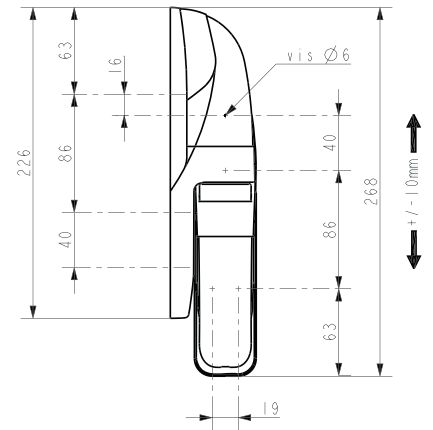

SCHARNIEREN