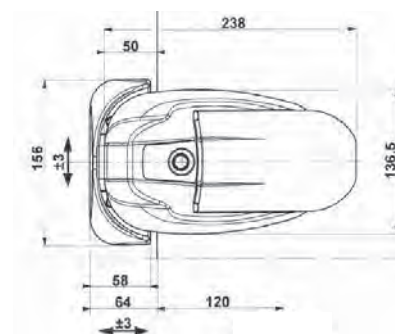

SLUITINGEN VOOR KOEL- EN VRIESCELLEN