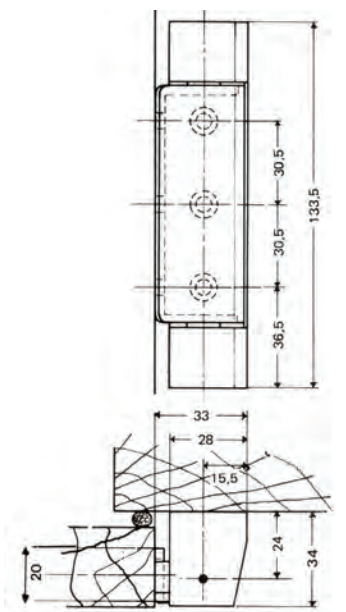

Fermod 525 niet opgaand scharnier

Voor kleine deuren.

- glanzend verchromd scharnier (vast gedeelte) met RVS afdekkap (bewegend gedeelte)
- omkeerbaar links/rechts
- max. deurgewicht (per 2 scharnieren): 30 kg

Art. nr.	OEM	info
niet opgaand scharnier		
FHO-6010	525.01	niet opgaand scharnier