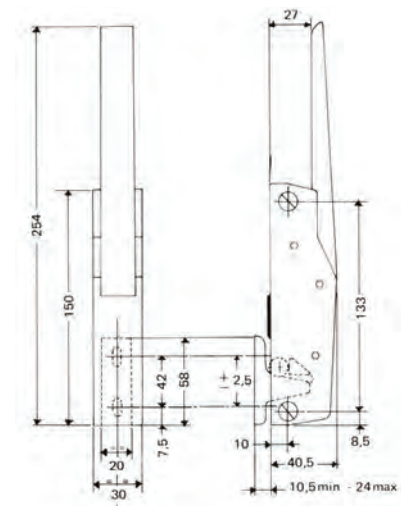

SLUITINGEN VOOR BAR- EN KOELMEUBELEN

Fermod 560 - 570 - 571 treksluitingen

Voor bar- en koelmeubelen.

- mat verchromde treksluitingen, exclusief neus
- met of zonder ingebouwd cilinderslot met 2 sleutels
- montage op zijkant van de deur
- asafstand: 110 mm
- omkeerbaar links/rechts

Art. nr.	OEM	info
treksluitingen, excl. neus		
FDB-1500	560.21	treksluiting met zwart rilsan handvat
FDB-1520	570.21	treksluiting
FDB-1501	571.21	treksluiting met slot
toebehoren treksluitingen		
FDB-9500	FER19560.2	neus 16,5 mm (zwart rilsan)
FDB-9501	560.211	neus 26 mm

Fermod 790 - 795 treksluitingen

Voor bar- en koelmeubelen, ovens.

- glanzend verchromde treksluitingen voor opliggende deuren, inclusief regelbare neus
- met of zonder ingebouwd cilinderslot met 2 sleutels
- montage op zijkant van de deur
- asafstand: 133 mm
- omkeerbaar links/rechts

Art. nr.	OEM	info
treksluitingen, incl. regelbare neus		
FDB-1710	790.01	treksluiting
FDB-1750	790.011	treksluiting voor hoge temperaturen
FDB-1711	795.01	treksluiting met slot
toebehoren treksluitingen		
FDB-9700	FER19790.0	regelbare neus (messing)