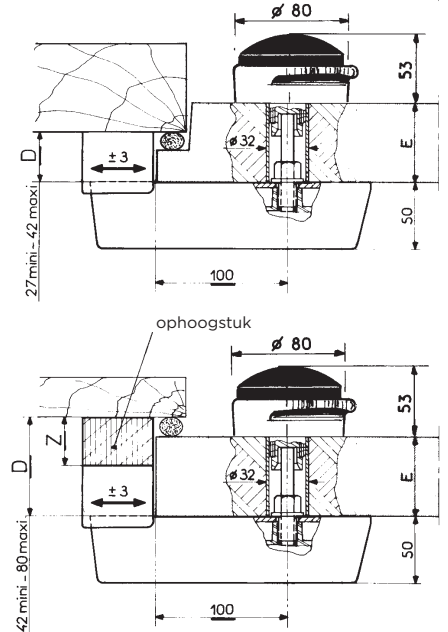

SLUITINGEN VOOR KOEL- EN VRIESCELLEN

Fermod 620 - 621 automatische éénpuntsluitingen

Voor koel- en vriesceldeuren met deurdikte 27 tot 152 mm.

- éénpuntsluiting voor draaideuren, compleet geleverd, inclusief (nood)ontgrendelingsdrukknop en sluitplaat (regelbaar in 3 posities):
  - invallend: tussen 27 en 42 mm opslag (incl. dichting)
  - half-opliggend: max. opslag 42 mm; sluitplaat + eventueel een ophoogstuk
  - vol-opliggend: sluitplaat + ophoogstuk
- buitenhandvat: geëmailleerd
- binnenopener: groene (licht op in het donker) kunststof afwerking
- FDC-1601: ingebouwde profielcilinder met 3 sleutels
- niet zichtbare en niet toegankelijke bevestigingen
- omkeerbaar links/rechts

Art. nr.	OEM	info
éénpuntsluitingen, incl. sluitplaat		
FDC-1600	620.02	éénpuntsluiting
FDC-1601	621.02	éénpuntsluiting met slot
toebehoren éénpuntsluitingen		
FDC-9610	620.02A	sluitplaat
FDC-9600	621	ontgrendeling/binnenopener
FDC-9621	015.02	ophoogstuk 15 mm (opslag 42 - 57 mm)
FDC-9623	030.02	ophoogstuk 30 mm (opslag 57 - 72 mm)
FDC-9324	040.02	ophoogstuk 40 mm (opslag 67 - 82 mm)
FDC-9325	050.02	ophoogstuk 50 mm (opslag 77 - 92 mm)