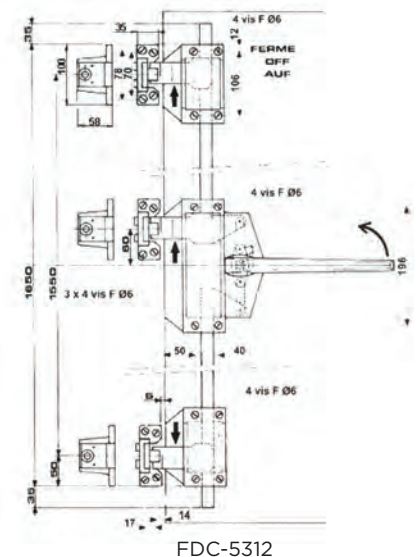

Fermod 219 - 224 - 225 spanjoetsluitingen

Voor koel- en vriesceldeuren.

- 219: spanjoetsluiting met 3 interne sluitpunten en externe hendel (verchromd of geëmailleerd) voor deuren tot 1,80 meter
- 224 & 225: spanjoetsluitingen met 2 of 3 externe sluitpunten en externe hendel (geëmailleerd) voor invallende deuren, regelbare opslag 22 - 32 mm (hoogte: 1720 mm)
- behuizing en binnenhendel: geëmailleerd
- stang: verzinkt
- omkeerbaar links/rechts
- 225: met thermische onderbreker in nylon
- op vraag: iedere andere hoogte

Art. nr.	OEM	info
spanjoetsluiting met 3 interne sluitpunten		
FDC-5301	219.01	spanjoetsluiting, verchromd
FDC-5302	219.02	spanjoetsluiting, geëmailleerd
externe spanjoetsluiting met 2 externe sluitpunten		
FDC-5212	224.02	externe spanjoetsluiting, geëmailleerd
externe spanjoetsluiting met 3 externe sluitpunten		
FDC-5312	225.02	externe spanjoetsluiting, geëmailleerd