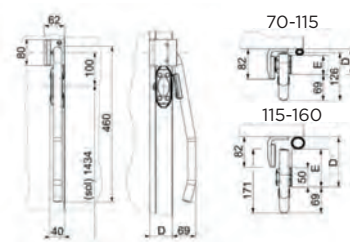

# FERMATIC HANDVATTEN

2320

8520/2420

8530/8730