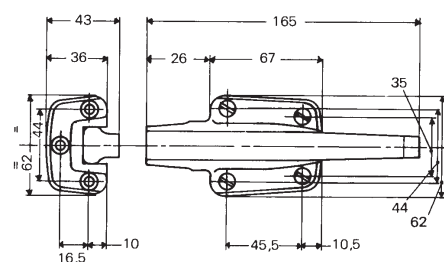

SLUITINGEN VOOR BAR- EN KOELMEUBELEN

Fermod 791 - 796 treksluitingen

Voor bar- en koelmeubelen, ovens.

- glanzend verchroomde treksluitingen voor opliggende deuren, inclusief regelbare neus
- met "offset" handvat
- met of zonder ingebouwd cilinderslot met 2 sleutels
- montage op zijkant van de deur
- asafstand: 133 mm
- omkeerbaar links/rechts

Art. nr.	OEM	info
treksluitingen, inclusief regelbare neus		
FDB-2710	791.01	treksluiting
FDB-2750	791.011	treksluiting voor hoge temperaturen
FDB-2711	796.01	treksluiting met slot
toebehoren treksluitingen		
FDB-9700	FER19790.0	regelbare neus (messing)

Fermod 651 - 652 werpsluitingen

Voor bar- en koelmeubelen.

- glanzend verchroomde werpsluitingen voor opliggende deuren, inclusief regelbare neus
- FDB-3610: regelbare opslag: 18 - 30 mm; asafstand: 45,5 mm
- FDB-3611: regelbare opslag: 14 - 30 mm; asafstand: 36 mm
- omkeerbaar links/rechts

Art. nr.	OEM	info
werpsluitingen, inclusief regelbare neus		
FDB-3610	651.01	werpsluiting
FDB-3611	652.01	werpsluiting
toebehoren treksluitingen		
FDB-9600	FER19651.0	regelbare neus voor FDB-3610
FDB-9601	FER19652.0	regelbare neus voor FDB-3611