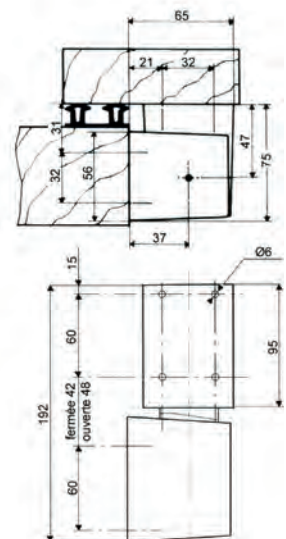

SCHARNIEREN

Fermod 446 - 456 scharnieren

Voor opliggende lichte deuren.

- geëmailleerde scharnieren
- niet zichtbare en niet toegankelijke bevestigingen
- omkeerbaar links/rechts - afneembaar
- 446: max. deurgewicht (per 2 scharnieren): 60 kg
- 456: max. deurgewicht (per 2 scharnieren): 50 kg

Art. nr.	OEM	info
niet opgaand scharnier		
FHO-5030	446.02	niet opgaand scharnier
opgaand scharnier		
FHO-5031	456.02	opgaand scharnier

Fermod 546 - 556 scharnieren

Voor opliggende deuren.

- geëmailleerde scharnieren
- niet zichtbare en niet toegankelijke bevestigingen
- 546: niet opgaand - omkeerbaar links/rechts, max. deurgewicht (per 2 scharnieren): 90 kg
- 556: opgaand - omkeerbaar links/rechts, max. deurgewicht (per 2 scharnieren): 80 kg

Art. nr.	OEM	info
niet opgaand scharnier		
FHO-5130	546.02	niet opgaand scharnier
opgaand scharnier		
FHO-5131	556.02	opgaand scharnier