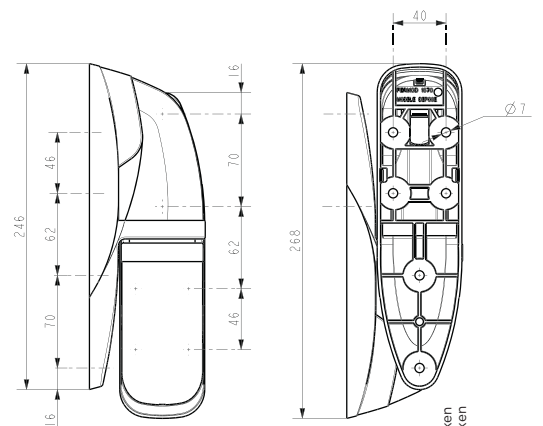

Art. nr.	OEM	info
opgaand scharnier		
FHO-8101	1671HP	opgaand scharnier, HP