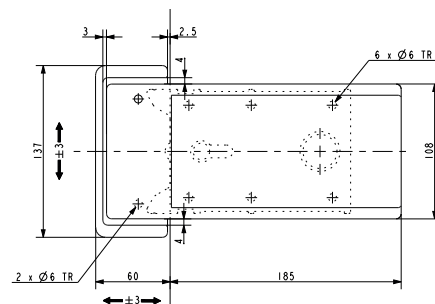

SLUITINGEN VOOR KOEL- EN VRIESCELLEN