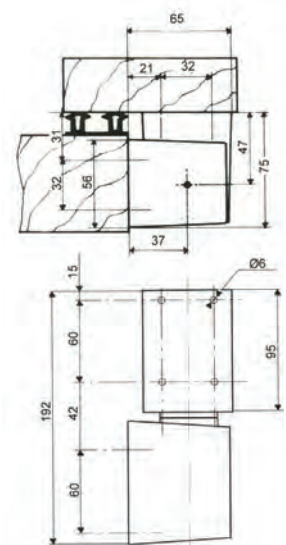

SCHARNIEREN

Fermod 446 - 456 scharnieren

Voor opliggende lichte deuren.

- geëmailleerde scharnieren
- niet zichtbare en niet toegankelijke bevestigingen
- omkeerbaar links/rechts - afneembaar
- 446: max. deurgewicht (per 2 scharnieren): 60 kg
- 456: max. deurgewicht (per 2 scharnieren): 50 kg

Art. nr.	OEM	info
niet opgaand scharnier		
FHO-5030	446.02	niet opgaand scharnier
opgaand scharnier		
FHO-5031	456.02	opgaand scharnier

Fermod 546 - 556 scharnieren

Voor opliggende deuren.

- geëmailleerde scharnieren
- niet zichtbare en niet toegankelijke bevestigingen
- 546: niet opgaand - omkeerbaar links/rechts, max. deurgewicht (per 2 scharnieren): 90 kg
- 556: opgaand - omkeerbaar links/rechts, max. deurgewicht (per 2 scharnieren): 80 kg

Art. nr.	OEM	info
niet opgaand scharnier		
FHO-5130	546.02	niet opgaand scharnier
opgaand scharnier		
FHO-5131	556.02	opgaand scharnier