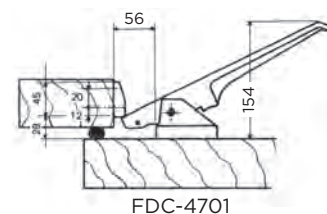

Art. nr.	OEM	info
binnenopeners		
FDC-4700	2170.02	binnenopener, voor invallende draaideuren
FDC-4701	2171.02	binnenopener, voor opliggende draaideuren