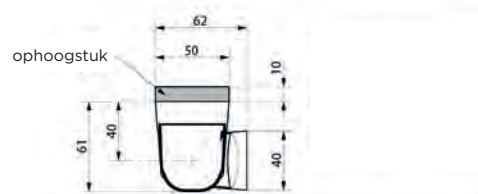

SCHARNIEREN

Fermod 1370 - 1371 scharnieren

Voor opliggende lichte deuren.

- composiet scharnieren voor deuren vanaf 35 tot 60 mm dikte, incl. dichting
- symmetrische, niet zichtbare en niet toegankelijke bevestigingen
- omkeerbaar links/rechts - 180° opening - afneembaar
- max. deurgewicht (per 2 scharnieren): 25 kg
- verzinkte pen

Art. nr.	OEM	info
niet opgaand scharnier		
FHO-8000	1370	niet opgaand scharnier
opgaand scharnier		
FHO-8001	1371	opgaand scharnier

Fermod 1472 - 1473 scharnieren

Voor opliggende deuren.

- composiet scharnieren voor deuren vanaf 60 tot 80 mm dikte, incl. dichting
- symmetrische, niet zichtbare en niet toegankelijke bevestigingen
- 1472-1473: omkeerbaar links/rechts - 180° opening - niet afneembaar
- scharnieren opslag 0: te specificeren: links of rechts - niet afneembaar
- horizontaal (± 5 mm) en verticaal (± 10 mm) regelbaar
- max. deurgewicht (per 2 scharnieren): 80 kg

Art. nr.	OEM	info
niet opgaande scharnieren		
FHO-9300	1472	niet opgaand scharnier
FHO-9000	1472-OL	niet opgaand scharnier, links, opslag 0
FHO-9100	1472-OR	niet opgaand scharnier, rechts, opslag 0
opgaande scharnieren		
FHO-9301	1473	opgaand scharnier
FHO-9001	1473-OL	opgaand scharnier, links, opslag 0
FHO-9101	1473-OR	opgaand scharnier, rechts, opslag 0