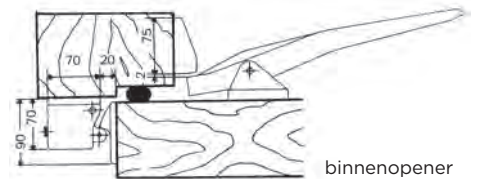

Fermod 1216 automatische sluitingen

Voor koel- en vriesceldeuren met deurdikte vanaf 80 mm (incl. dichting).

- sluiting voor opliggende draaideuren, compleet geleverd inclusief sluitblokken, sluitplaten, afduwblokjes en binnenopener
- buitenhandvat: geëmailleerd
- binnenopener: geëmailleerd
- te specificeren: links of rechts
- standaard drukkracht: 70 kg