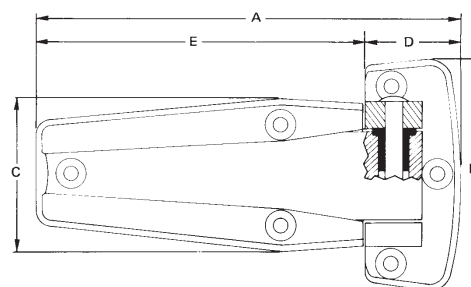

SCHARNIEREN