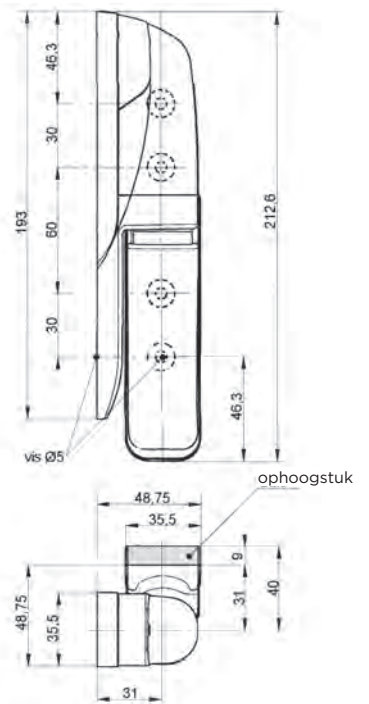

SCHARNIEREN

Fermod 470 - 471 scharnieren

Voor opliggende lichte deuren.

- composiet scharnieren voor deuren vanaf 48 tot 80 mm dikte, incl. dichting
- symmetrische, niet zichtbare en niet toegankelijke bevestigingen
- omkeerbaar links/rechts - 180° opening - afneembaar
- horizontaal en verticaal regelbaar
- max. deurgewicht (per 2 scharnieren): 40 kg
- AFFSA gekeurd (food safe)
- HP = met RVS pen

Art. nr.	OEM	info
niet opgaande scharnieren		
FHO-1000	470	niet opgaand scharnier
FHO-1040	470HP	niet opgaand scharnier, HP
opgaande scharnieren		
FHO-1001	471	opgaand scharnier
FHO-1041	471HP	opgaand scharnier, HP

Fermod 473 opgaande scharnieren

Voor opliggende deuren.

- composiet scharnieren voor deuren vanaf 48 tot 80 mm dikte, incl. dichting
- symmetrische, niet zichtbare en niet toegankelijke bevestigingen
- omkeerbaar links/rechts - 180° opening - afneembaar
- horizontaal (± 2 mm) en verticaal (± 5 mm) regelbaar
- max. deurgewicht (per 2 scharnieren): 40 kg
- AFFSA gekeurd (food safe)
- HP = met RVS pen; RV = alleen verticaal regelbaar

Art. nr.	OEM	info
opgaande scharnieren		
FHO-1101	473	opgaand scharnier
FHO-1141	473HP	opgaand scharnier, HP
FHO-1161	473RV	opgaand scharnier, RV
FHO-1171	473RVHP	opgaand scharnier, RV & HP