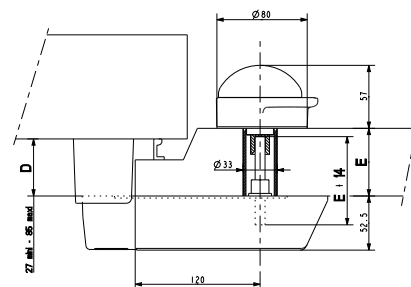

Fermod 920 - 921 automatische éénpuntsluitingen

Voor koel- en vriesceldeuren met deurdikte 27 tot 157 mm.

- éénpuntsluiting voor opliggende draaideuren tussen 27 en 157 mm opslag (incl. dichting), geleverd inclusief (nood)ontgrendelingsdrukknop, exclusief sluitplaat (regelbaar in 3 posities)
- buitenhandvat: composiet
- binnenwerk: (mechanisme): verzinkt
- binnenopener: groene (licht op in het donker) kunststof afwerking
- FDC-1901: ingebouwde profielcilinder met 3 sleutels
- niet zichtbare en niet toegankelijke bevestigingen
- omkeerbaar links/rechts
- op vraag:
  - CAP-versies: sluitplaten met contact
  - HP-versies: met gedeeltelijk RVS mechanisme
  - handvat met behandeling tegen schadelijke micro-organismen