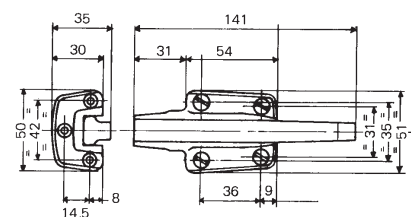

SLUITINGEN VOOR BAR- EN KOELMEUBELEN

Fermod 791 - 796 treksluitingen

Voor bar- en koelmeubelen, ovens.

- glanzend verchroomde treksluitingen voor opliggende deuren, inclusief regelbare neus
- met "offset" handvat
- met of zonder ingebouwd cilinderslot met 2 sleutels
- montage op zijkant van de deur
- asafstand: 133 mm
- omkeerbaar links/rechts

Art. nr.	OEM	info
treksluitingen, inclusief regelbare neus		
FDB-2710	791.01	treksluiting
FDB-2750	791.011	treksluiting voor hoge temperaturen
FDB-2711	796.01	treksluiting met slot
toebehoren treksluitingen		
FDB-9700	FER19790.0	regelbare neus (messing)

Fermod 651 - 652 werpsluitingen

Voor bar- en koelmeubelen.

- glanzend verchroomde werpsluitingen voor opliggende deuren, inclusief regelbare neus
- FDB-3610: regelbare opslag: 18 - 30 mm; asafstand: 45,5 mm
- FDB-3611: regelbare opslag: 14 - 30 mm; asafstand: 36 mm
- omkeerbaar links/rechts

Art. nr.	OEM	info
werpsluitingen, inclusief regelbare neus		
FDB-3610	651.01	werpsluiting
FDB-3611	652.01	werpsluiting
toebehoren treksluitingen		
FDB-9600	FER19651.0	regelbare neus voor FDB-3610
FDB-9601	FER19652.0	regelbare neus voor FDB-3611