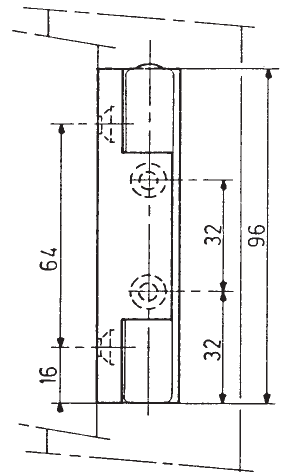

SCHARNIEREN

Fermod 402/402PV niet opgaande scharnieren

Voor montage op zijkant van deurtjes.

- verchromde scharnieren voor deuren vanaf 31 mm dikte, incl. dichting
- omkeerbaar links/rechts
- 402.01/402.21: max. deurgewicht (per 2 scharnieren): 15 kg
- 402.21PV: max. deurgewicht (per 2 scharnieren): 10 kg
- corrosiebestendige pen

Art. nr.	OEM	info
niet opgaande scharnieren		
FHZ-4210	402.01	niet opgaand scharnier, glanzend verchroomd
FHZ-4220	402.21	niet opgaand scharnier, mat verchroomd
FHZ-4221	402.21PV	niet opgaand scharnier, mat verchroomd, met zwart rilsan bewegend deel