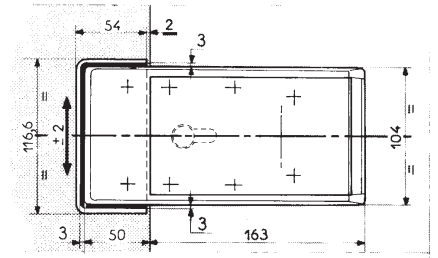

## Fermod 620 - 621 automatische éénpuntsluitingen

Voor koel- en vriesceldeuren met deurdikte 27 tot 152 mm.

- ▶ éénpuntsluiting voor draaideuren, compleet geleverd, inclusief (nood)ontgrendelingsdrukknop en sluitplaat (regelbaar in 3 posities):
  - invallend: tussen 27 en 42 mm opslag (incl. dichting)
  - half-opliggend: max. opslag 42 mm; sluitplaat + eventueel een ophoogstuk
  - vol-opliggend: sluitplaat + ophoogstuk
- ▶ buitenhandvat: geëmailleerd
- ▶ binnenopener: groene (licht op in het donker) kunststof afwerking
- ▶ FDC-1601: ingebouwde profielcilinder met 3 sleutels
- ▶ niet zichtbare en niet toegankelijke bevestigingen
- ▶ omkeerbaar links/rechts