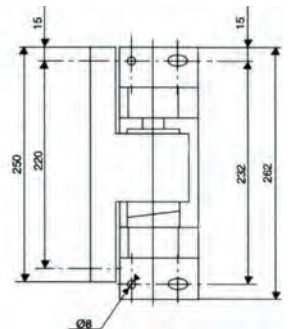

Fermod 746 - 758 scharnieren

Voor opliggende deuren.

- geëmailleerde scharnieren
- 758: voor deuren vanaf 100 tot 145 mm dikte, incl. dichting
- 746: niet opgaand - omkeerbaar links/rechts, max. deurgewicht (per 2 scharnieren): 100 kg
- 758: opgaand - te specificeren: links/rechts - 180° opening, max. deurgewicht (per 2 scharnieren): 120 kg; met veermechanisme
- corrosiebestendige pen

Art. nr.	OEM	info
niet opgaand scharnier		
FHO-7330	746.02	niet opgaand scharnier, L = 170 mm
opgaande scharnieren		
FHO-7031	758.02L	opgaand scharnier, links - L = 275 mm
FHO-7131	758.02R	opgaand scharnier, rechts - L = 275 mm

Fermod 525 niet opgaand scharnier

Voor kleine deuren.

- glanzend verchromd scharnier (vast gedeelte) met RVS afdekkap (bewegend gedeelte)
- omkeerbaar links/rechts
- max. deurgewicht (per 2 scharnieren): 30 kg

Art. nr.	OEM	info
niet opgaand scharnier		
FHO-6010	525.01	niet opgaand scharnier