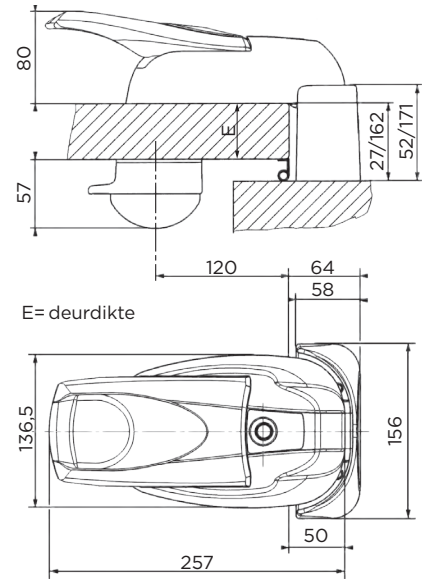

Fermod 527 - 528 automatische éénpuntsluitingen

Voor koel- en vriesceldeuren met deurdikte 27 tot 162 mm.

- éénpuntsluiting voor ingebouwde of oploppende draaideuren, geleverd inclusief (nood)ontgrendelingsdrukknop, exclusief sluitplaat (regelbaar in 3 posities)
- buitenhandvat: composiet
- binnenwerk: (mechanisme): verzinkt
- binnenopener: groene (licht op in het donker) kunststof afwerking
- FDC-1541: ingebouwde standaard cilinder met 3 sleutels
- niet zichtbare en niet toegankelijke bevestigingen
- omkeerbaar links/rechts
- op vraag:
  - HP-versies: met gedeeltelijk RVS mechanisme
  - handvat met behandeling tegen schadelijke micro-organismen

Opening met elleboog, hygiënisch en ergonomisch. Omwisselbaar met de standaard 520 - 521 éénpuntsluiting.

Art. nr.	OEM	info
éénpuntsluitingen, excl. sluitplaat		
FDC-1540	527	éénpuntsluiting
FDC-1541	528	éénpuntsluiting met slot
toebehooren éénpuntsluitingen		
FDC-9600	621	ontgrendeling/binnenopener
FDC-9510*	FER27/43HP-10	sluitplaat 27/43 mm
FDC-9511	FER44/60-10	sluitplaat 44/60 mm
FDC-9512	FER61/77-10	sluitplaat 61/77 mm
FDC-9513	FER78/94-10	sluitplaat 78/94 mm
FDC-9514*	FER95/111-10	sluitplaat 95/111 mm

*: enkel beschikbaar in HP-versies