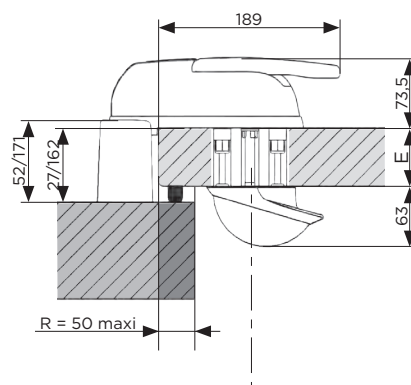

*: enkel beschikbaar in HP-versies

Fermod 550 - 551: eenvoudige en snelle montage met slechts 3 gaten. Ergonomische binnenopener voor een eenvoudige en stille ontgrendeling. 50% minder kracht vereist om de deur te openen aan de binnenzijde.