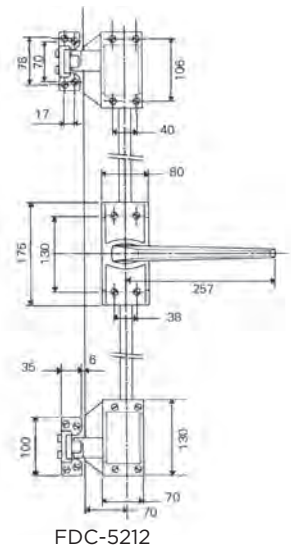

Fermod 219 - 224 - 225 spanjoetsluitingen

Voor koel- en vriesceldeuren.

- 219: spanjoetsluiting met 3 interne sluitpunten en externe hendel (verchromd of geëmailleerd) voor deuren tot 1,80 meter
- 224 & 225: spanjoetsluitingen met 2 of 3 externe sluitpunten en externe hendel (geëmailleerd) voor invallende deuren, regelbare opslag 22 - 32 mm (hoogte: 1720 mm)
- behuizing en binnenhendel: geëmailleerd
- stang: verzinkt
- omkeerbaar links/rechts
- 225: met thermische onderbreker in nylon
- op vraag: iedere andere hoogte

Art. nr.	OEM	info
spanjoetsluiting met 3 interne sluitpunten		
FDC-5301	219.01	spanjoetsluiting, verchromd
FDC-5302	219.02	spanjoetsluiting, geëmailleerd
externe spanjoetsluiting met 2 externe sluitpunten		
FDC-5212	224.02	externe spanjoetsluiting, geëmailleerd
externe spanjoetsluiting met 3 externe sluitpunten		
FDC-5312	225.02	externe spanjoetsluiting, geëmailleerd