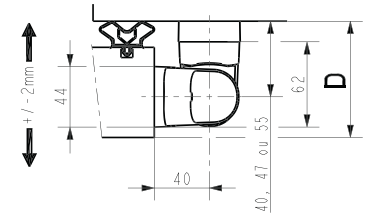

Fermod 1573HP scharnieren

Voor opliggende deuren.

- composiet scharnieren voor deuren vanaf 62 tot 110 mm dikte, incl. dichting
- symmetrische, niet zichtbare en niet toegankelijke bevestigingen
- omkeerbaar links/rechts - 180° opening - afneembaar
- horizontaal (± 2 mm) en verticaal (± 10 mm) regelbaar
- max. deurgewicht (per 2 scharnieren): 80 kg
- HP = met RVS pen

Art. nr.	OEM	info
opgaande scharnieren		
FHO-8201	1573HP-40	opgaand scharnier, HP, hoogte vast gedeelte = 40 mm
FHO-8301	1573HP-47	opgaand scharnier, HP, hoogte vast gedeelte = 47 mm
FHO-8401	1573HP-55	opgaand scharnier, HP, hoogte vast gedeelte = 55 mm