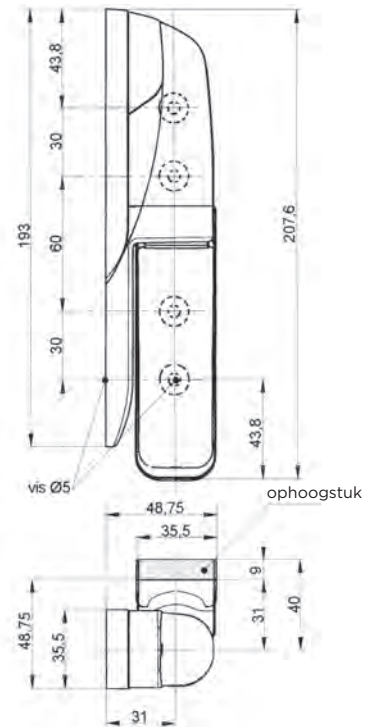

SCHARNIEREN

Fermod 470 - 471 scharnieren

Voor opliggende lichte deuren.

- composiet scharnieren voor deuren vanaf 48 tot 80 mm dikte, incl. dichting
- symmetrische, niet zichtbare en niet toegankelijke bevestigingen
- omkeerbaar links/rechts - 180° opening - afneembaar
- horizontaal en verticaal regelbaar
- max. deurgewicht (per 2 scharnieren): 40 kg
- AFFSA gekeurd (food safe)
- HP = met RVS pen

Art. nr.	OEM	info
niet opgaande scharnieren		
FHO-1000	470	niet opgaand scharnier
FHO-1040	470HP	niet opgaand scharnier, HP
opgaande scharnieren		
FHO-1001	471	opgaand scharnier
FHO-1041	471HP	opgaand scharnier, HP

Fermod 473 opgaande scharnieren

Voor opliggende deuren.

- composiet scharnieren voor deuren vanaf 48 tot 80 mm dikte, incl. dichting
- symmetrische, niet zichtbare en niet toegankelijke bevestigingen
- omkeerbaar links/rechts - 180° opening - afneembaar
- horizontaal (± 2 mm) en verticaal (± 5 mm) regelbaar
- max. deurgewicht (per 2 scharnieren): 40 kg
- AFFSA gekeurd (food safe)
- HP = met RVS pen; RV = alleen verticaal regelbaar

Art. nr.	OEM	info
opgaande scharnieren		
FHO-1101	473	opgaand scharnier
FHO-1141	473HP	opgaand scharnier, HP
FHO-1161	473RV	opgaand scharnier, RV
FHO-1171	473RVHP	opgaand scharnier, RV & HP