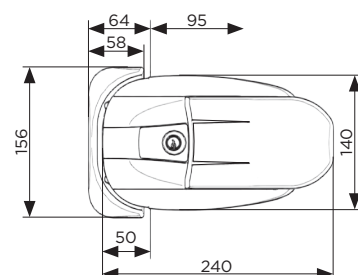

SLUITINGEN VOOR KOEL- EN VRIESCELLEN

Fermod 520 - 521 & 550 - 551 automatische éénpuntsluitingen

Voor koel- en vriesceldeuren met deurdikte 27 tot 213 mm (520 - 521) of deurdikte 27 tot 162 mm (550 - 551).

- éénpuntsluitingen voor ingebouwde of opliggende draaideuren, geleverd inclusief (nood)ontgrendelingsdrukknop, exclusief sluitplaat (regelbaar in 3 posities)
- buitenhandvat: composiet
- binnenwerk: (mechanisme): verzinkt
- binnenopeners: groene (licht op in het donker) kunststof afwerking; standaard binnenopener (520 - 521); ergonomische binnenopener (550 - 551)
- FDC-1501 & FDC-1551 ingebouwde standaard cilinder met 3 sleutels
- niet zichtbare en niet toegankelijke bevestigingen
- omkeerbaar links/rechts
- op vraag:
  - HP-versies: met gedeeltelijk RVS mechanisme
  - handvat met behandeling tegen schadelijke micro-organismen

Art. nr.	OEM	info
éénpuntsluitingen 520 - 521, excl. sluitplaat		
FDC-1500	FER520-2010	éénpuntsluiting
FDC-1501	FER521-2010	éénpuntsluiting met slot
éénpuntsluitingen 550 - 551, excl. sluitplaat		
FDC-1550	550	éénpuntsluiting
FDC-1551	551	éénpuntsluiting met slot
toebehoren éénpuntsluitingen		
FDC-9600	621	ontgrendeling/binnenopener 520 - 521
FDC-9650	0550	ontgrendeling/binnenopener 550 - 551
FDC-9510*	FER27/43HP-10	sluitplaat 27/43 mm
FDC-9511	FER44/60-10	sluitplaat 44/60 mm
FDC-9512	FER61/77-10	sluitplaat 61/77 mm
FDC-9513	FER78/94-10	sluitplaat 78/94 mm
FDC-9514*	FER95/111-10	sluitplaat 95/111 mm

*: enkel beschikbaar in HP-versies

Fermod 550 - 551: eenvoudige en snelle montage met slechts 3 gaten. Ergonomische binnenopener voor een eenvoudige en stille ontgrendeling. 50% minder kracht vereist om de deur te openen aan de binnenzijde.