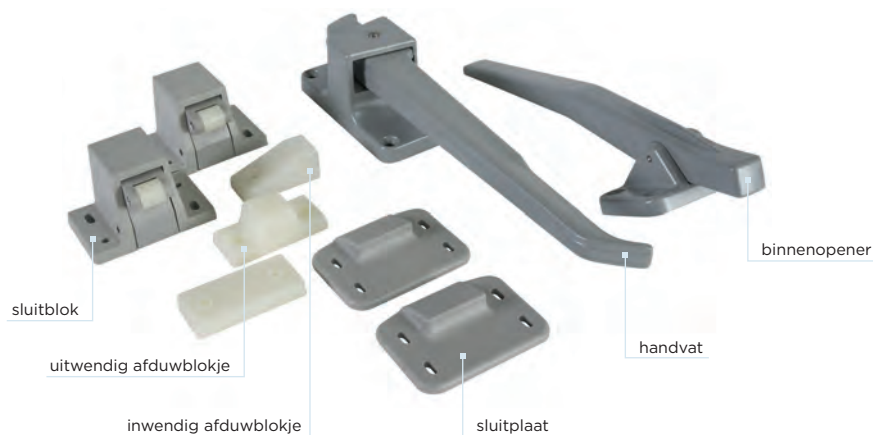

Art. nr.	OEM	info
sluitingen		
FDC-2100	1216.02G	sluiting, links
FDC-2110	1216.02D	sluiting, rechts
toebehooren sluitingen		
FDC-9140	FER131216G	handvat, links
FDC-9141	FER131216D	handvat, rechts
FDC-9130	FER11216.0	sluitblok, composiet
FDC-9151	1216	uitwendig afduwblokje voor handvat
FDC-9110	FER121216.CO	sluitplaat, composiet
FDC-9100	FER14216.0	binnenopener
FDC-9150	FER161216	inwendig afduwblokje voor binnenopener