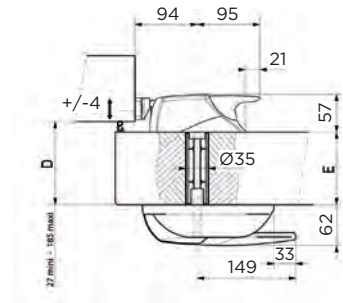

Deurdikte opgeven bij bestelling.

Art. nr.	OEM	info
éénpuntsluitingen		
FDC-1400	FER430	éénpuntsluiting
FDC-1401	FER431	éénpuntsluiting met slot
toebehoren éénpuntsluitingen		
FDC-9400	60431	ontgrendeling/binnenopener