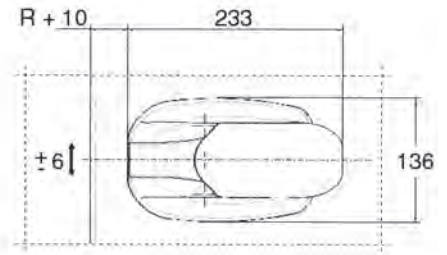

SLUITINGEN VOOR KOEL- EN VRIESCELLEN

Fermod 430 - 431 automatische éénpuntsluitingen

Voor koel- en vriesceldeuren met deurdikte 40 tot 165 mm.

- éénpuntsluiting voor ingebouwde of opliggende draaideuren, geleverd inclusief ontgrendeling/binnenopener
- buitenhandvat: composiet
- binnenopener: zwart met groene (licht op in het donker) kunststof afwerking
- FDC-1401: ingebouwde standaard cilinder met 3 sleutels
- niet zichtbare en niet toegankelijke bevestigingen
- omkeerbaar links/rechts
- op vraag: handvat met behandeling tegen schadelijke micro-organismen