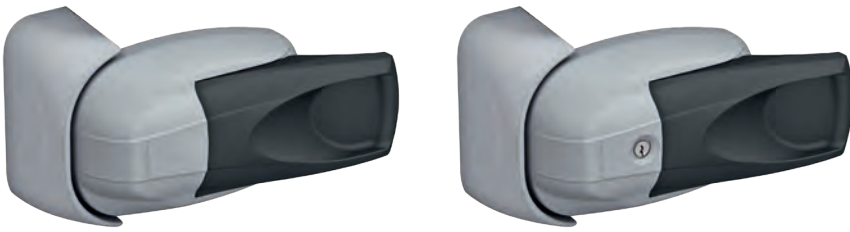

SLUITINGEN VOOR KOEL- EN VRIESCELLEN