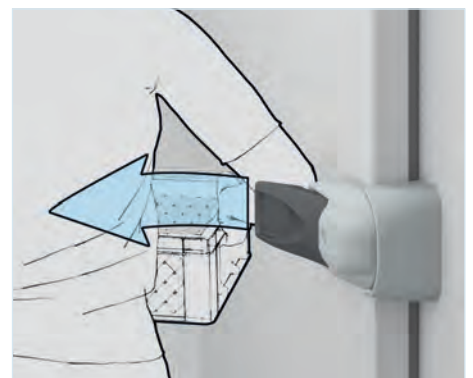

SLUITINGEN VOOR KOEL- EN VRIESCELLEN

Fermod 527 - 528 automatische éénpuntsluitingen

Voor koel- en vriesceldeuren met deurdikte 27 tot 162 mm.

- éénpuntsluiting voor ingebouwde of oploppende draaideuren, geleverd inclusief (nood)ontgrendelingsdrukknop, exclusief sluitplaat (regelbaar in 3 posities)
- buitenhandvat: composiet
- binnenwerk: (mechanisme): verzinkt
- binnenopener: groene (licht op in het donker) kunststof afwerking
- FDC-1541: ingebouwde standaard cilinder met 3 sleutels
- niet zichtbare en niet toegankelijke bevestigingen
- omkeerbaar links/rechts
- op vraag:
  - HP-versies: met gedeeltelijk RVS mechanisme
  - handvat met behandeling tegen schadelijke micro-organismen

Opening met elleboog, hygiënisch en ergonomisch. Omwisselbaar met de standaard 520 - 521 éénpuntsluiting.

Art. nr.	OEM	info
éénpuntsluitingen, excl. sluitplaat		
FDC-1540	527	éénpuntsluiting
FDC-1541	528	éénpuntsluiting met slot
toebehooren éénpuntsluitingen		
FDC-9600	621	ontgrendeling/binnenopener
FDC-9510*	FER27/43HP-10	sluitplaat 27/43 mm
FDC-9511	FER44/60-10	sluitplaat 44/60 mm
FDC-9512	FER61/77-10	sluitplaat 61/77 mm
FDC-9513	FER78/94-10	sluitplaat 78/94 mm
FDC-9514*	FER95/111-10	sluitplaat 95/111 mm

*: enkel beschikbaar in HP-versies