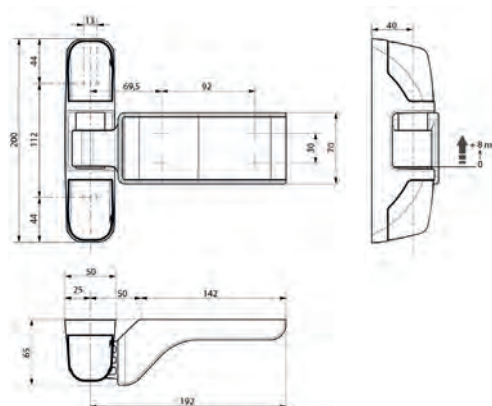

SCHARNIEREN

Fermod 1370 - 1371 scharnieren

Voor opliggende lichte deuren.

- composiet scharnieren voor deuren vanaf 35 tot 60 mm dikte, incl. dichting
- symmetrische, niet zichtbare en niet toegankelijke bevestigingen
- omkeerbaar links/rechts - 180° opening - afneembaar
- max. deurgewicht (per 2 scharnieren): 25 kg
- verzinkte pen

Art. nr.	OEM	info
niet opgaand scharnier		
FHO-8000	1370	niet opgaand scharnier
opgaand scharnier		
FHO-8001	1371	opgaand scharnier

Fermod 1472 - 1473 scharnieren

Voor opliggende deuren.

- composiet scharnieren voor deuren vanaf 60 tot 80 mm dikte, incl. dichting
- symmetrische, niet zichtbare en niet toegankelijke bevestigingen
- 1472-1473: omkeerbaar links/rechts - 180° opening - niet afneembaar
- scharnieren opslag 0: te specificeren: links of rechts - niet afneembaar
- horizontaal (± 5 mm) en verticaal (± 10 mm) regelbaar
- max. deurgewicht (per 2 scharnieren): 80 kg

Art. nr.	OEM	info
niet opgaande scharnieren		
FHO-9300	1472	niet opgaand scharnier
FHO-9000	1472-OL	niet opgaand scharnier, links, opslag 0
FHO-9100	1472-OR	niet opgaand scharnier, rechts, opslag 0
opgaande scharnieren		
FHO-9301	1473	opgaand scharnier
FHO-9001	1473-OL	opgaand scharnier, links, opslag 0
FHO-9101	1473-OR	opgaand scharnier, rechts, opslag 0