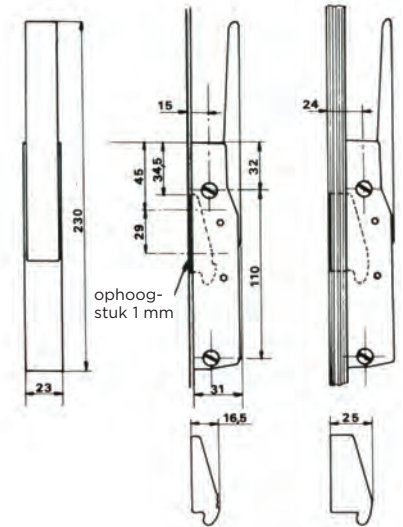

SLUITINGEN VOOR BAR- EN KOELMEUBELEN

Fermod 560 - 570 - 571 treksluitingen

Voor bar- en koelmeubelen.

- mat verchromde treksluitingen, exclusief neus
- met of zonder ingebouwd cilinderslot met 2 sleutels
- montage op zijkant van de deur
- asafstand: 110 mm
- omkeerbaar links/rechts

Art. nr.	OEM	info
treksluitingen, excl. neus		
FDB-1500	560.21	treksluiting met zwart rilsan handvat
FDB-1520	570.21	treksluiting
FDB-1501	571.21	treksluiting met slot
toebehoren treksluitingen		
FDB-9500	FER19560.2	neus 16,5 mm (zwart rilsan)
FDB-9501	560.211	neus 26 mm

Fermod 790 - 795 treksluitingen

Voor bar- en koelmeubelen, ovens.

- glanzend verchromde treksluitingen voor opliggende deuren, inclusief regelbare neus
- met of zonder ingebouwd cilinderslot met 2 sleutels
- montage op zijkant van de deur
- asafstand: 133 mm
- omkeerbaar links/rechts

Art. nr.	OEM	info
treksluitingen, incl. regelbare neus		
FDB-1710	790.01	treksluiting
FDB-1750	790.011	treksluiting voor hoge temperaturen
FDB-1711	795.01	treksluiting met slot
toebehoren treksluitingen		
FDB-9700	FER19790.0	regelbare neus (messing)