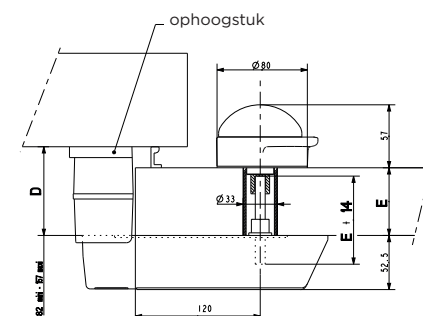

Fermod 920 - 921 automatische éénpuntsluitingen

Voor koel- en vriesceldeuren met deurdikte 27 tot 157 mm.

- éénpuntsluiting voor opliggende draaideuren tussen 27 en 157 mm opslag (incl. dichting), geleverd inclusief (nood)ontgrendelingsdrukknop, exclusief sluitplaat (regelbaar in 3 posities)
- buitenhandvat: composiet
- binnenwerk: (mechanisme): verzinkt
- binnenopener: groene (licht op in het donker) kunststof afwerking
- FDC-1901: ingebouwde profielcilinder met 3 sleutels
- niet zichtbare en niet toegankelijke bevestigingen
- omkeerbaar links/rechts
- op vraag:
  - CAP-versies: sluitplaten met contact
  - HP-versies: met gedeeltelijk RVS mechanisme
  - handvat met behandeling tegen schadelijke micro-organismen