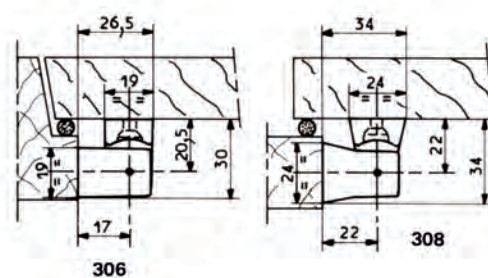

SCHARNIEREN

Fermod 306 - 308 niet opgaande scharnieren

Voor montage op zijkant van deurtjes.

- glanzend verchroomde scharnieren
- 306: voor deuren vanaf 31 mm dikte, incl. dichting; niet opgaand - omkeerbaar links/rechts, max. deurgewicht (per 2 scharnieren): 15 kg
- 308: voor deuren vanaf 34 mm dikte, incl. dichting; niet opgaand - omkeerbaar links/rechts, max. deurgewicht (per 2 scharnieren): 25 kg

Art. nr.	OEM	info
niet opgaande scharnieren		
FHZ-3610	306.01	niet opgaand scharnier (vanaf 31 mm deurdikte)
FHZ-3810	308.01	niet opgaand scharnier (vanaf 34 mm deurdikte)