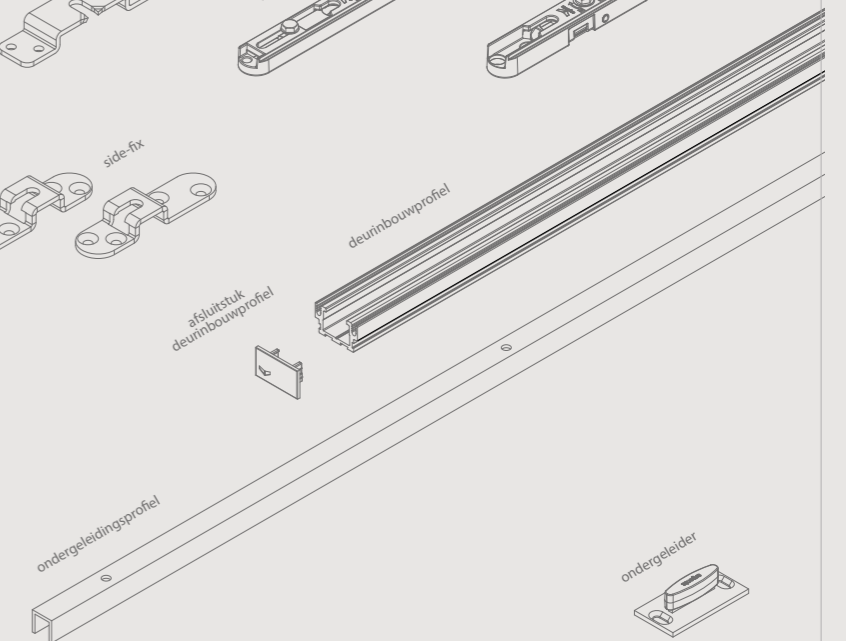

Overzicht onderdelen

proslide®

proslide® invisible

Plafondbevestiging

Muurbevestiging

Uitdikkingsclips

Accessoires

Garnituren

Glasklemmen

Ophanging