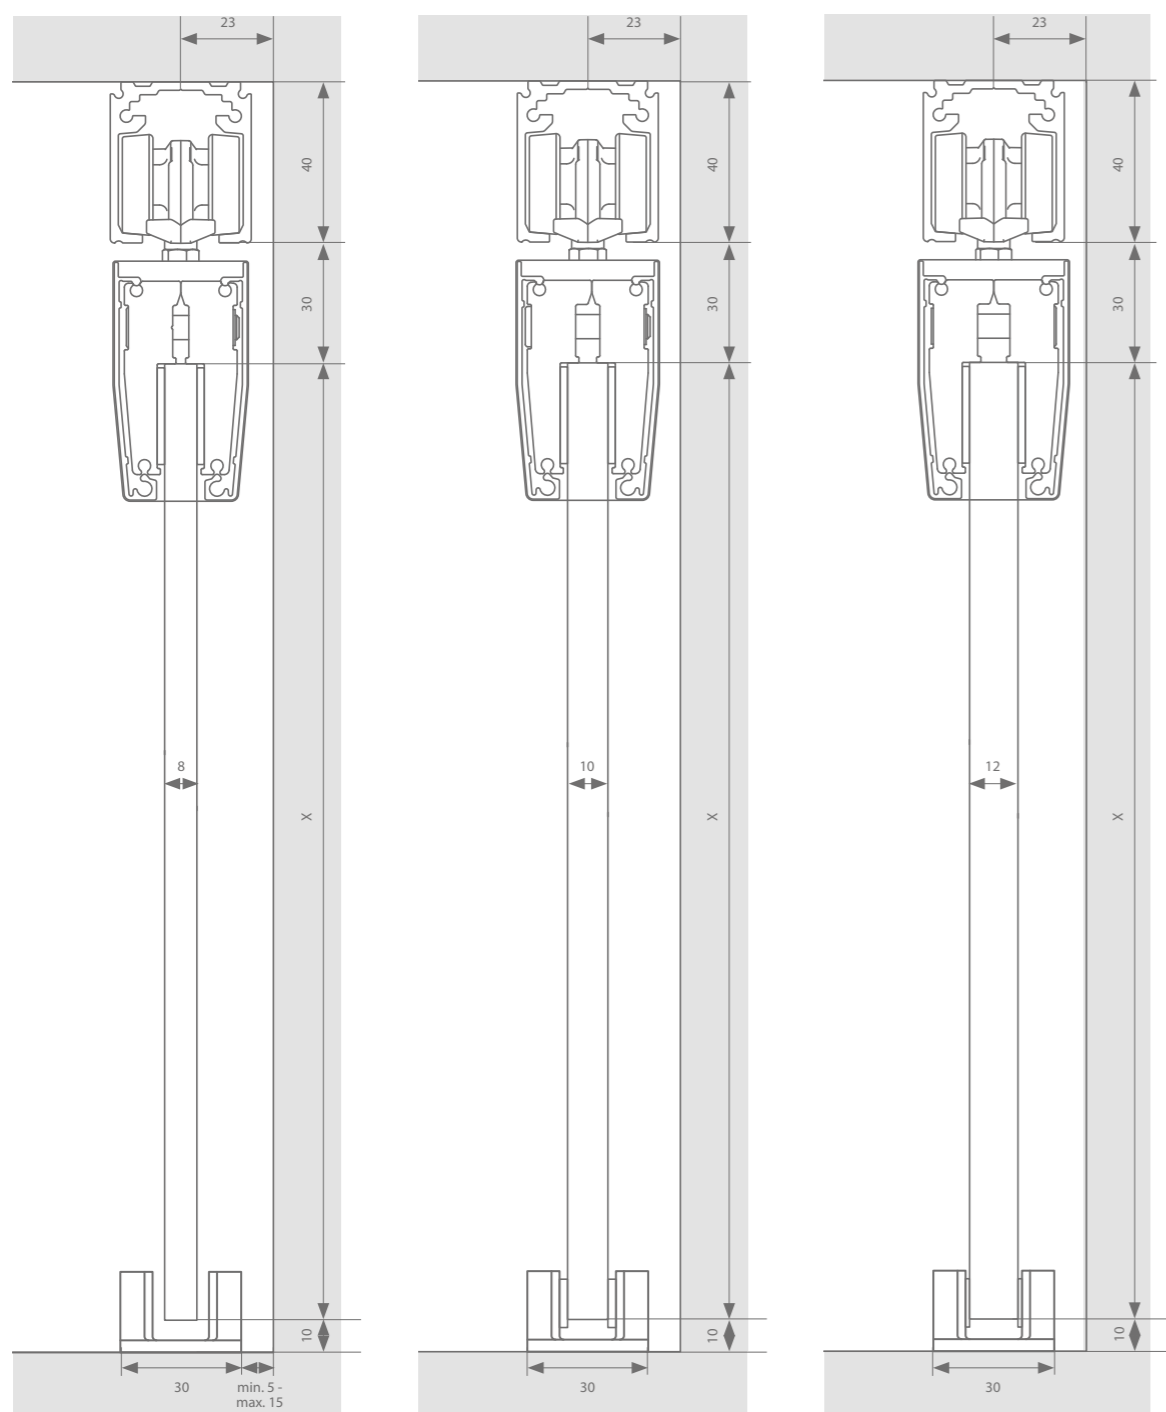

Technische tekeningen

plafondbevestiging 8 mm

plafondbevestiging 10 mm

plafondbevestiging 12 mm

Profielen

	Max. deurbreedte	Lengte	Artikelnummer F1
Loopprofiel	1000 mm	2000 mm	22514012
	1500 mm	3000 mm	22514013
	2000 mm	4000 mm	22514014
	3000 mm	6000 mm	22514016
Afdekprofiel glas - glasklem	2000 mm	2000 mm	(2 x) 22015202
	3000 mm	3000 mm	(2 x) 22015203
	6000 mm	6000 mm	(2 x) 22015206
+ set afsluitstukken 8 mm			22612008
+ set afsluitstukken 10 mm			22612010
+ set afsluitstukken 12 mm			22612012
ESSI®-module		50 mm	22599990