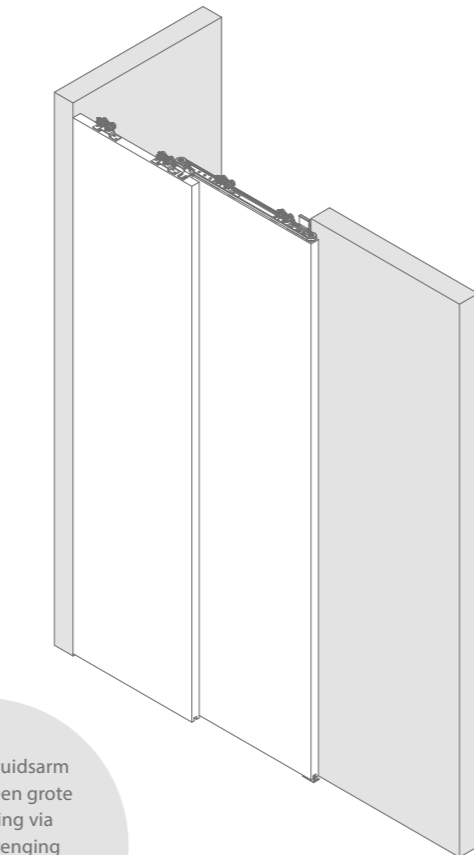

Zie p.56-57 voor alle onderdelen.

Technische tekeningen

bovenaanzicht open

bovenaanzicht gesloten

perspectief open

perspectief gesloten

Voor het geluidsarm sluiten van een grote deuropening via riemoverbrenging waarbij de opening gesloten wordt in 2 delen.