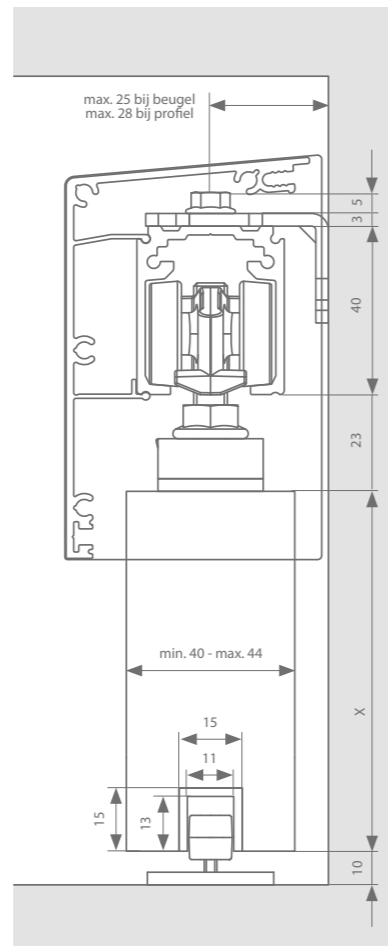

Standard-fix

Profielen

	Max. deurbreedte	Lengte	Artikelnummer F1	Artikelnummer RAL 9005
Loopprofiel	1000 mm	2000 mm	22514012	22514112
	1500 mm	3000 mm	22514013	22514113
	2000 mm	4000 mm	22514014	22514114
	3000 mm	6000 mm	22514016	22514116
Muurbevestiging: beugel (x20) + bouten & moeren			22512101	
Muurbevestiging: profiel	1000 mm	2000 mm	22512004	22512012
	1500 mm	3000 mm	22512001	22512013
	2000 mm	4000 mm	22512002	22512014
	3000 mm	6000 mm	22512003	22512016
+ bouten & moeren (x 20)			22512103	
Afdekprofiel	1000 mm	2000 mm	22520112	22520212
	1500 mm	3000 mm	22520113	22520213
	2000 mm	4000 mm	22520114	22520214
+ set afsluitstukken	3000 mm	6000 mm	22520116	22520216
			22512711	22512813
Ondergeleidingsprofiel (optie)	1000 mm	1000 mm	22516101	
	2000 mm	2000 mm	22516102	
	3000 mm	3000 mm	22516103	
	6000 mm	6000 mm	22516106	
ESSI®-module (optie)	1 x per slowstop	50 mm	22599990	22599996

Garnituurkeuze

	Standard-stop	Slowstop	Slowstop small	Artikelnummer F1	Artikelnummer RAL 9005
Standard-fix	x 2			22513001	
	x 1	x 1		22512402	
		x 2		22513002	
Manual-fix*	x 2			22513003	
	x 1	x 1		22512403	22512413
		x 2		22513004	22513014
			x 1	22199812	
Auto-fix*	x 2			22513005	
	x 1	x 1		22512404	22512414
		x 2		22513006	22513016
			x 1	22199813	
Side-fix			x 1	22199814	

*Optie deurinbouwprofiel

	Max. deurbreedte	Lengte	Artikelnummer F1	Artikelnummer RAL 9005
Deurinbouwprofiel	1000 mm	1000 mm	22516201	
	2000 mm	2000 mm	22516202	
	6000 mm	6000 mm	22516206	
+ afsluitstuk zwart (set)			22599993	
+ afsluitstuk wit (set)			22599994	
+ afsluitstuk grijs (set)			22599995	

Zie p.55 voor de minimale deurbreedtes. Zie p.56-57 voor alle onderdelen.