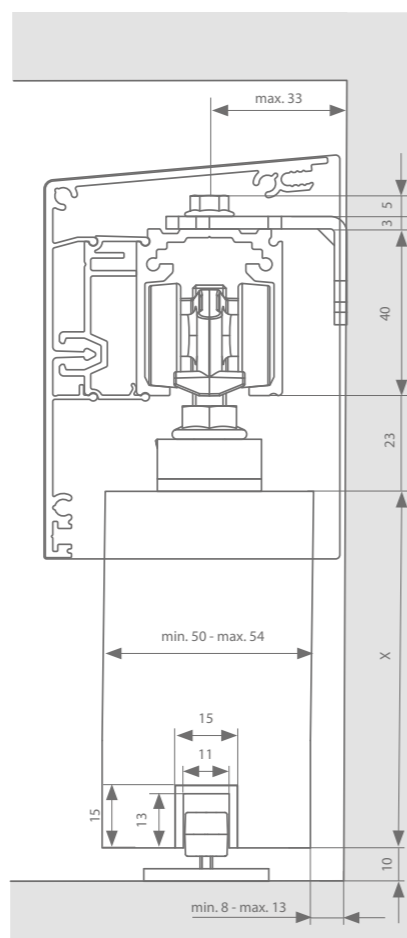

Standard-fix

Profielen

	Max. deurbreedte	Lengte	Artikelnummer F1	Artikelnummer RAL 9005
Loopprofiel	1000 mm	2000 mm	22514012	22514112
	1500 mm	3000 mm	22514013	22514113
	2000 mm	4000 mm	22514014	22514114
	3000 mm	6000 mm	22514016	22514116
Opdikken: beugel (50 mm)	Elke 300 mm nodig		22099983	22099983
	1000 mm	2000 mm	22519112	22519112
	1500 mm	3000 mm	22519113	22519113
	2000 mm	4000 mm	22519114	22519114
Opdikken: profiel	3000 mm	6000 mm	22519116	22519116
	Muurbevestiging: beugel (x 20)		22012002	
	+ Bout & moer (x 20)			
	Afdekprofiel			
	1000 mm	2000 mm	22521112	22521212
	1500 mm	3000 mm	22521113	22521213
	2000 mm	4000 mm	22521114	22521214
	3000 mm	6000 mm	22521116	22521216
+ set afsluitstukken		22512712	22512911	
Ondergeleidingsprofiel (optie)	1000 mm	1000 mm	22516101	22516101
	2000 mm	2000 mm	22516102	22516102
	3000 mm	3000 mm	22516103	22516103
	6000 mm	6000 mm	22516106	22516106
ESSI®-module (optie)	1 x per slowstop	50 mm	22599990	22599996

Garnituurkeuze

	Standard-stop	Slowstop	Slowstop small	Artikelnummer F1	Artikelnummer RAL 9005
Standard-fix	x 2			22513001	
	x 1	x 1		22512402	
		x 2		22513002	
Manual-fix*	x 2			22513003	
	x 1	x 1		22512403	22512413
		x 2		22513004	22513014
			x 1	22199812	
Auto-fix*	x 2			22513005	
	x 1	x 1		22512404	22512414
		x 2		22513006	22513016
			x 1	22199813	
Side-fix			x 1	22199814	

*Optie deurinbouwprofiel

	Max. deurbreedte	Lengte	Artikelnummer F1	Artikelnummer RAL 9005
Deurinbouwprofiel	1000 mm	1000 mm	22516201	
	2000 mm	2000 mm	22516202	
	6000 mm	6000 mm	22516206	
+ afsluitstuk zwart (set)			22599993	
+ afsluitstuk wit (set)			22599994	
+ afsluitstuk grijs (set)			22599995	

Zie p.55 voor de minimale deurbreedtes. Zie p.56-57 voor alle onderdelen.