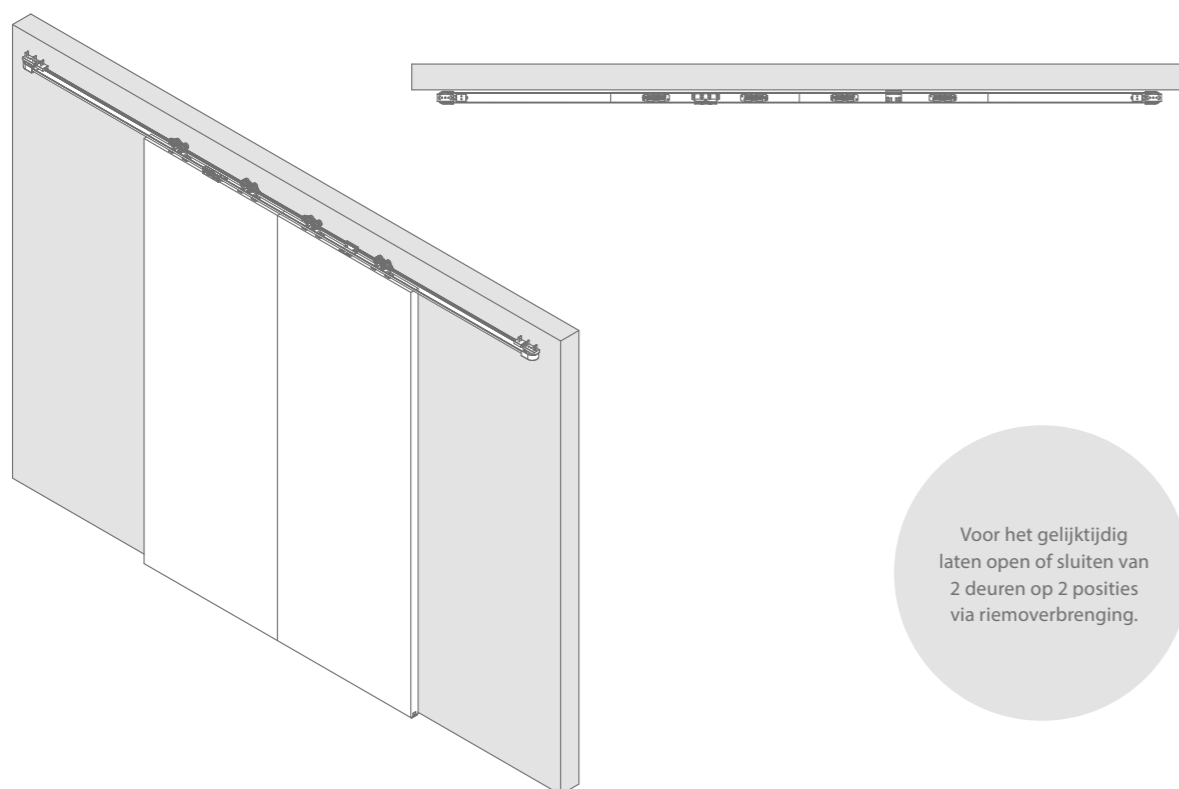

Technische tekeningen

perspectief open

bovenaanzicht open

perspectief gesloten

bovenaanzicht gesloten

Voor het gelijktijdig laten open of sluiten van 2 deuren op 2 posities via riemoverbrenging.

Benodigheden