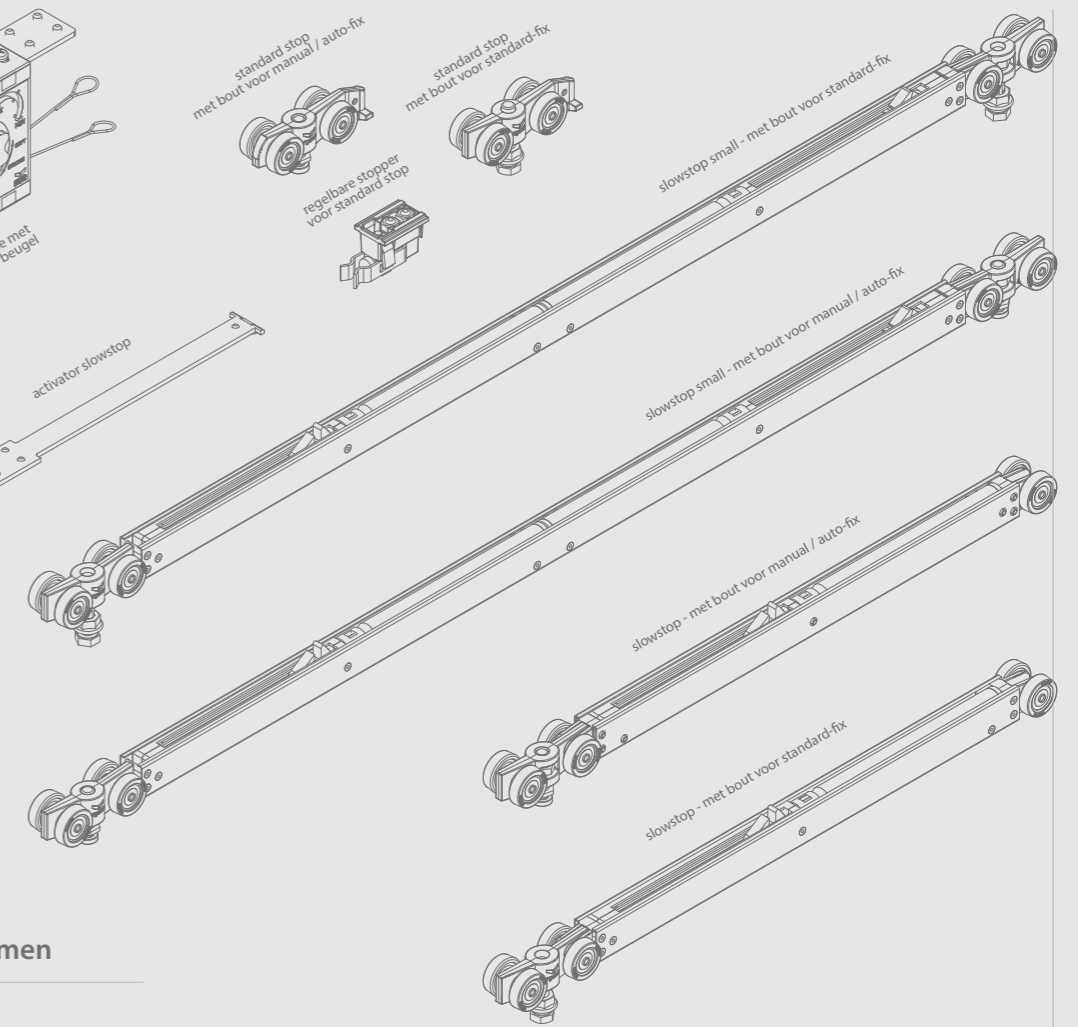

Accessoires

Garnituren

Glasklemmen

Ophanging