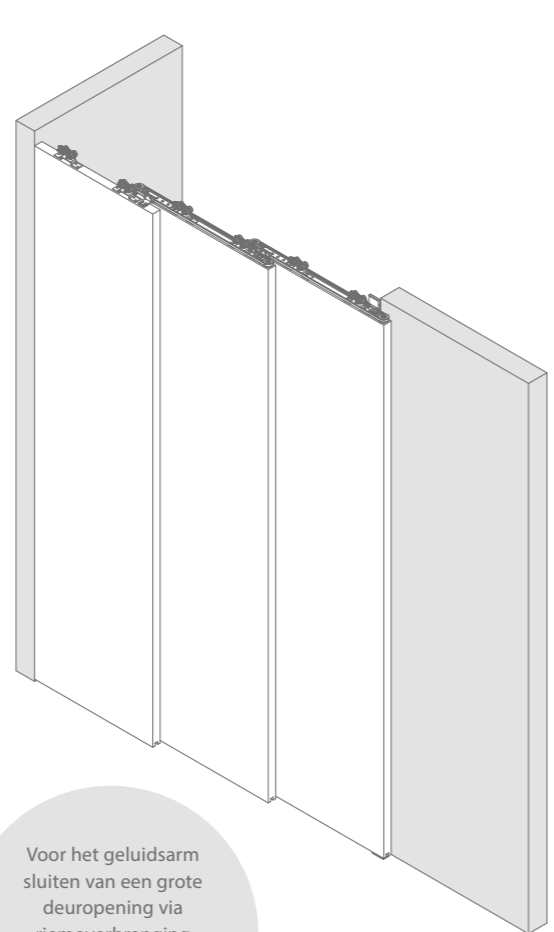

Zie p.56-57 voor alle onderdelen.

Technische tekeningen

bovenaanzicht open

bovenaanzicht gesloten

perspectief open

perspectief gesloten

Voor het geluidsarm sluiten van een grote deuropening via riemoverbrenging waarbij de opening gesloten wordt in 3 delen.