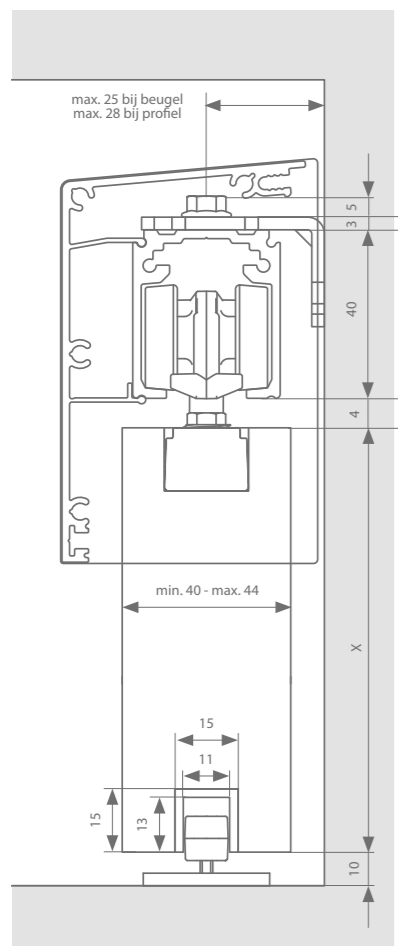

Technische tekeningen

Manual- of auto-fix