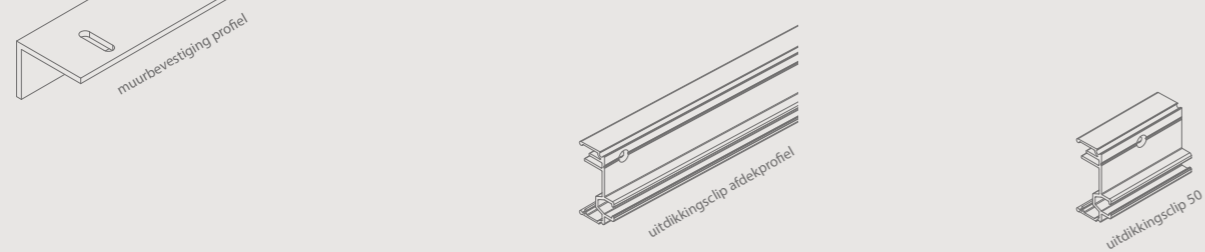

Uitdikkingsclips