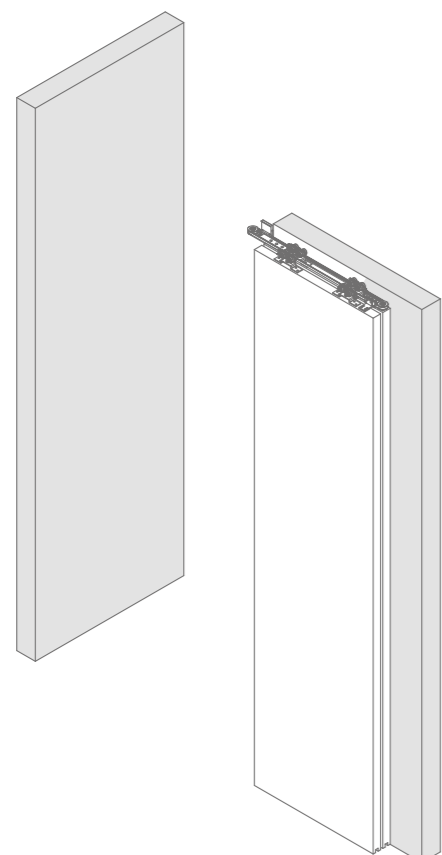

Zie p.56-57 voor alle onderdelen.

Technische tekeningen

bovenaanzicht open

bovenaanzicht gesloten

perspectief open

perspectief gesloten

Voor het geluidsarm sluiten van een grote deuropening via riemoverbrenging waarbij de opening gesloten wordt in 2 delen.