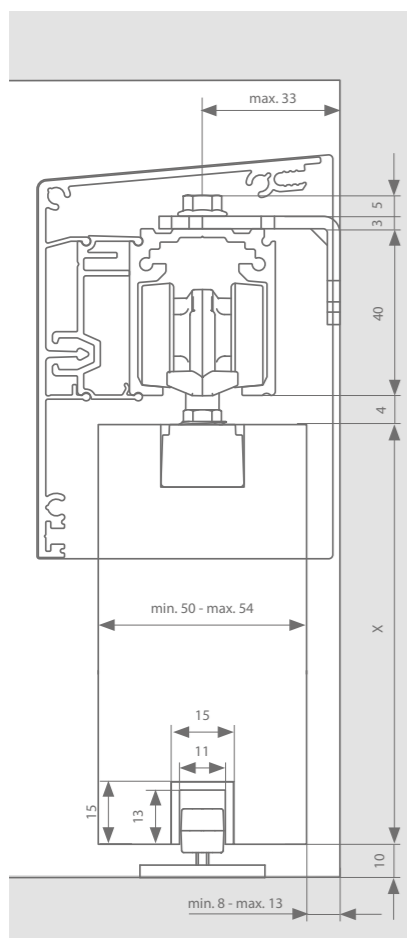

Technische tekeningen

Manual- of auto-fix