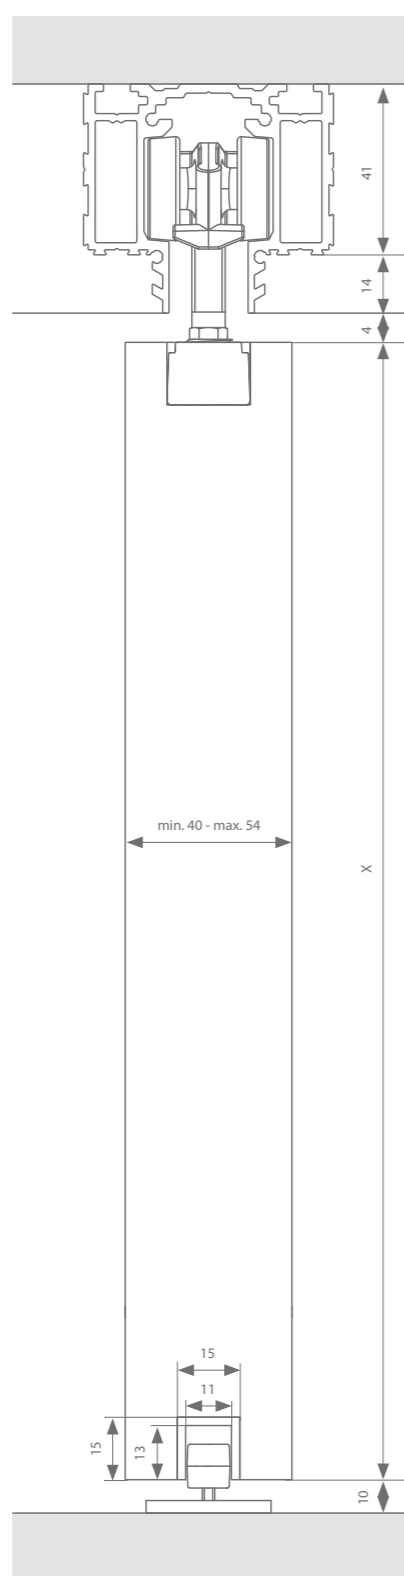

Technische tekening

Manual- of auto-fix

Profielen

	ESSI®-module (incl.)	Max. deurbreedte	Lengte	Primer	Zwart geanodiseerd
Loopprofiel	1 stuk	1000 mm	2000 mm	22517112	22517212
	2 stuks	1500 mm	3000 mm	22517113	22517213
	2 stuks	2000 mm	4000 mm	22517114	22517214
	2 stuks	3000 mm	6000 mm	22517116	22517216
Ondergeleidingsprofiel (optie)	1000 mm	1000 mm	1000 mm	22516101	
	2000 mm	2000 mm	2000 mm	22516102	
	3000 mm	3000 mm	3000 mm	22516103	
	6000 mm	6000 mm	6000 mm	22516106	

Garnituurkeuze

	Standard-stop	Slowstop	Slowstop small	Primer	Zwart geanodiseerd
Manual-fix*	x 2			22513003	
	x 1	x 1		22512403	22512413
		x 2		22513004	22513014
			x 1	22199812	
Auto-fix*	x 2			22513005	
	x 1	x 1		22512404	22512414
		x 2		22513006	22513016
			x 1	22199813	

*Optie deurinbouwprofiel

	Max. deurbreedte	Lengte	Artikelnummer F1	Artikelnummer RAL 9005
Deurinbouwprofiel	1000 mm	1000 mm	22516201	
	2000 mm	2000 mm	22516202	
	6000 mm	6000 mm	22516206	
+ afsluitstuk zwart (set)			22599993	
+ afsluitstuk wit (set)			22599994	
+ afsluitstuk grijs (set)			22599995	

Zie p.55 voor de minimale deurbreedtes. Zie p.56-57 voor alle onderdelen.