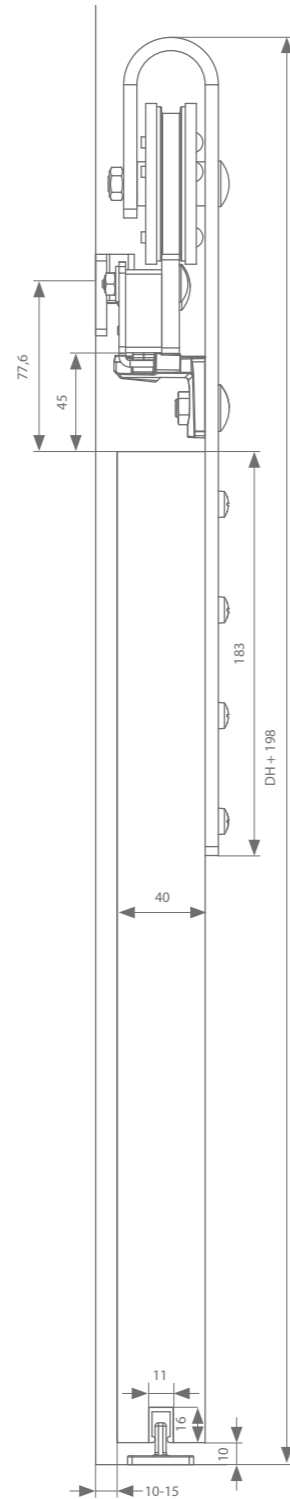

MONTAGE	DEURDIKTE	DEURGEWICHT
	 40 MM	 MAX. 100 KG
	DEURBREEDTE	
 MAX. MM	730, 830, 930, 1030, 1130, 1230, 1350, 1500, 1750, 2000 MM	

zwarte structuurlak
RAL 9005

Technische tekening

2 x stopper

2 x softclose

Loft zwart

	Max. deurbreedte	Lengte	Artikelnummer
Profiel met beugels - zwart	730 mm	1420 mm	470.282.073.22
	830 mm	1620 mm	470.282.083.22
	930 mm	1820 mm	470.282.093.22
	1030 mm	2020 mm	470.282.103.22
	1130 mm	2220 mm	470.282.113.22
	1230 mm	2420 mm	470.282.123.22
	1350 mm	2700 mm	470.282.135.22
	1500 mm	3000 mm	470.282.150.22
	1750 mm	3500 mm	470.282.175.22
	2000 mm	4000 mm	470.282.200.22
Garnituur met 2 stoppers			470.382.00
Garnituur met 2 softclosen			470.382.22
Ondergeleidingsprofiel (optioneel)		1000 mm	510.608.100
		1250 mm	510.608.125
		1500 mm	510.608.150
		2000 mm	510.608.200

Totaalsets

	Max. deurbreedte	Profiellengte	Artikelnummer
Set loft zwart met 2 stoppers	930 mm	1820 mm	470.382.093.00
Set loft zwart met 2 softclosen	930 mm	1820 mm	470.382.093.22

argenta **SQUARE HOUT**