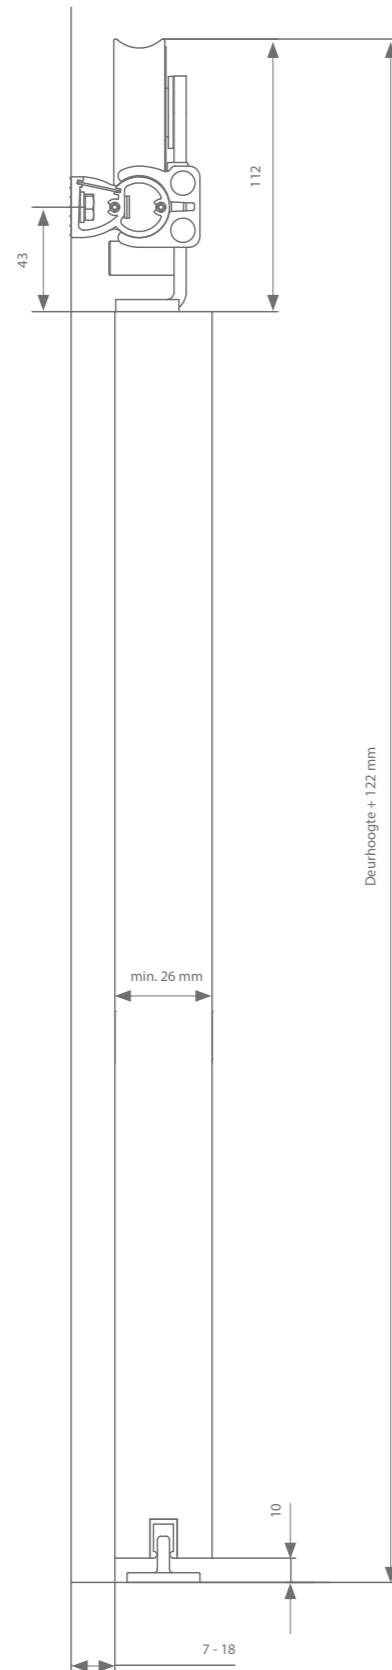

zwarte structuurlak
RAL 9005

geanodiseerd
aluminium

witte structuurlak
RAL 9016

Technische tekening

Visitop alu zwart

	Max. deurbreedte	Lengte	Artikelnummer
Profiel - zwart	730 mm	1460 mm	471.638.146.04
	830 mm	1660 mm	471.638.166.04
	930 mm	1860 mm	471.638.186.04
	1500 mm	3000 mm	471.638.300.04
Garnituur			470.641.04
Ondergeleidingsprofiel (optioneel)		1000 mm	510.608.100
		1500 mm	510.608.150

Visitop alu grijs

	Max. deurbreedte	Lengte	Artikelnummer
Profiel - grijs	730 mm	1460 mm	471.638.146
	830 mm	1660 mm	471.638.166
	930 mm	1860 mm	471.638.186
	1500 mm	3000 mm	471.638.300
Garnituur			470.641.1
Ondergeleidingsprofiel (optioneel)		1000 mm	510.608.100
		1500 mm	510.608.150

Visitop alu wit

	Max. deurbreedte	Lengte	Artikelnummer
Profiel - wit	730 mm	1460 mm	471.638.146.03
	830 mm	1660 mm	471.638.166.03
	930 mm	1860 mm	471.638.186.03
	1500 mm	3000 mm	471.638.300.03
Garnituur			470.641.03
Ondergeleidingsprofiel (optioneel)		1000 mm	510.608.100
		1500 mm	510.608.150

Totaalsets

	Max. deurbreedte	Profiellengte	Artikelnummer
Visitop alu hout zwart	930 mm	1860 mm	470.641.186.04
Visitop alu hout geanodiseerd	930 mm	1860 mm	470.641.186
Visitop alu hout wit	930 mm	1860 mm	470.641.186.03