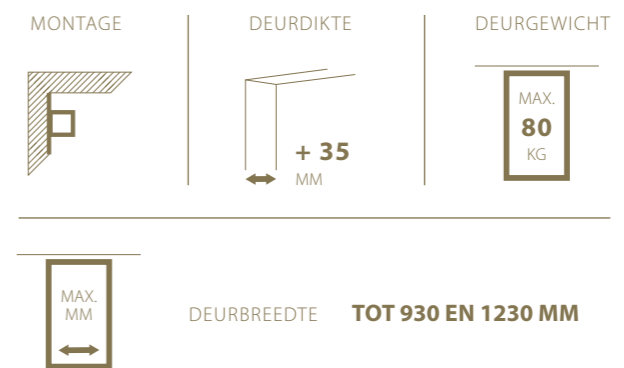

argenta **SQUARE HOUT**

Met de nieuwkomer square mikt argenta® op een rechte lijn, stijlvol te integreren in een minimalistische context. De beslagtechniek kenmerkt zich door een stille vlotte loop van de onzichtbare wielen. Voor deuren van max. 80 kg garandeert deze verleider een geruisloze loop in een uniek design. Square is beschikbaar in geanodiseerd aluminium of in zwarte structuur-poederlak. Zowel in open als gesloten positie, houden magneten de deur op zijn plaats.