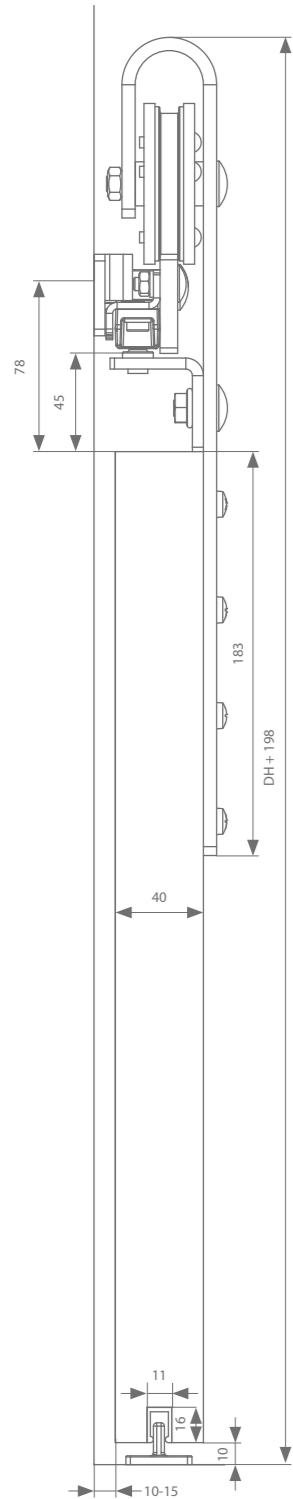

MONTAGE	DEURDIKTE	DEURGEWICHT
	 40 MM	 MAX. 100 KG
	DEURBREEDTE	
 MAX. MM	730, 830, 930, 1030, 1130, 1230, 1350, 1500, 1750, 2000 MM	

zwarte structuurlak
RAL 9005

Technische tekening

2 x stopper

2 x softclose

Loft zwart

	Max. deurbreedte	Lengte	Artikelnummer
Profiel met beugels - zwart	730 mm	1420 mm	470.282.073.22
	830 mm	1620 mm	470.282.083.22
	930 mm	1820 mm	470.282.093.22
	1030 mm	2020 mm	470.282.103.22
	1130 mm	2220 mm	470.282.113.22
	1230 mm	2420 mm	470.282.123.22
	1350 mm	2700 mm	470.282.135.22
	1500 mm	3000 mm	470.282.150.22
	1750 mm	3500 mm	470.282.175.22
	2000 mm	4000 mm	470.282.200.22
Garnituur met 2 stoppers			470.382.00
Garnituur met 2 softclosen			470.382.22
Ondergeleidingsprofiel (optioneel)		1000 mm	510.608.100
		1250 mm	510.608.125
		1500 mm	510.608.150
		2000 mm	510.608.200

Totaalsets

	Max. deurbreedte	Profiellengte	Artikelnummer
Set loft zwart met 2 stoppers	930 mm	1820 mm	470.382.093.00
Set loft zwart met 2 softclosen	930 mm	1820 mm	470.382.093.22

argenta **SQUARE HOUT**