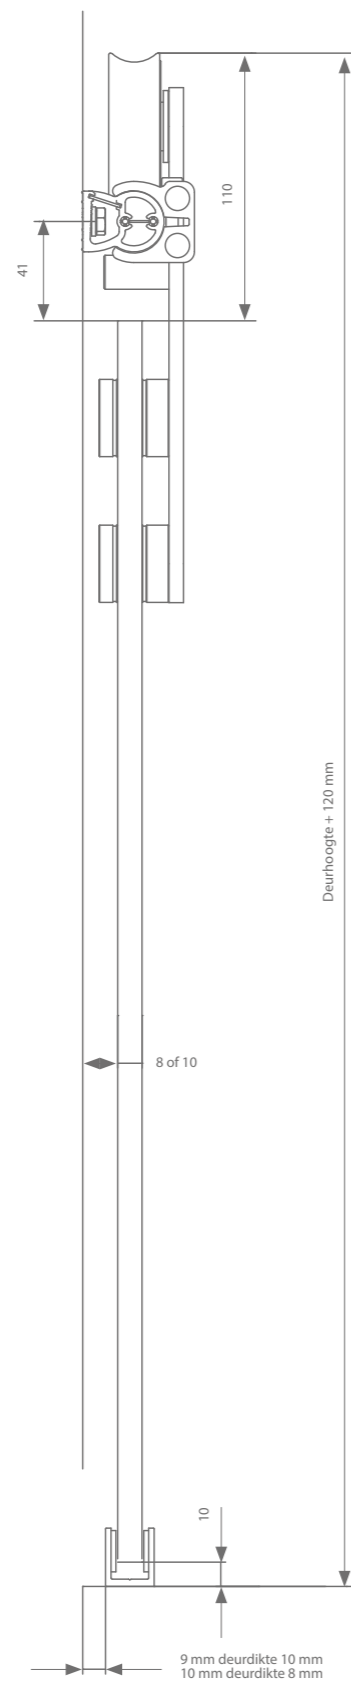

zwarte structuurlak
RAL 9005

geanodiseerd
aluminium

witte structuurlak
RAL 9016

Technische tekening

Visitop alu zwart

	Max. deurbreedte	Lengte	Artikelnummer
Profiel - zwart	730 mm	1460 mm	471.638.146.04
	830 mm	1660 mm	471.638.166.04
	930 mm	1860 mm	471.638.186.04
	1500 mm	3000 mm	471.638.300.04
Garnituur			470.641.04
Ondergeleidingsprofiel (optioneel)		1000 mm	510.608.100
		1500 mm	510.608.150

Visitop alu wit

	Max. deurbreedte	Lengte	Artikelnummer
Profiel - wit	730 mm	1460 mm	471.638.146.03
	830 mm	1660 mm	471.638.166.03
	930 mm	1860 mm	471.638.186.03
	1500 mm	3000 mm	471.638.300.03
Garnituur			470.641.03
Ondergeleidingsprofiel (optioneel)		1000 mm	510.608.100
		1500 mm	510.608.150

Totaalsets

	Max. deurbreedte	Profiellengte	Artikelnummer
Visitop alu hout zwart	930 mm	1860 mm	470.641.186.04
Visitop alu hout geanodiseerd	930 mm	1860 mm	470.641.186
Visitop alu hout wit	930 mm	1860 mm	470.641.186.03

geanodiseerd
aluminium

visitop alu glas

stel uw set samen 

Technische tekening

Visitop alu geanodiseerd

	Max. deurbreedte	Lengte	Artikelnummer
Profiel - grijs	730 mm	1460 mm	471.658.146
	830 mm	1660 mm	471.658.166
	930 mm	1860 mm	471.658.186
Garnituur			470.661.1