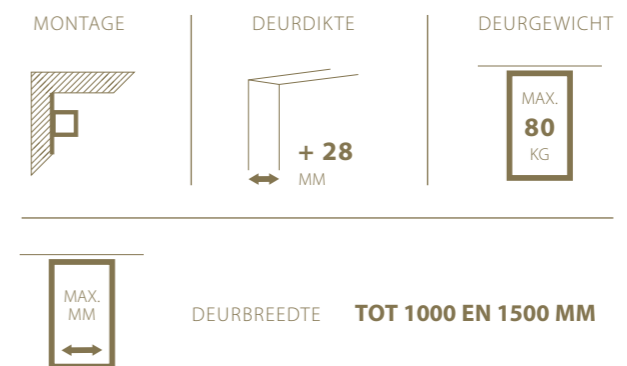

zwarte structuurlak
RAL 9005

geanodiseerd
aluminium

argenta **SLIDE LINEA**

De slide linea is een opbouw schuifdeursysteem voor houten binnendeuren met ingebouwd anti-ontsporingmechanisme en (optioneel) geïntegreerde softclose zodat de deur op een gedoseerde en gecontroleerde wijze gestopt en vastgehouden wordt. Het systeem laat ook toe om de deur bij te regelen zodat deze perfect haaks kan hangen.

Technische tekening

Profielen

	Max. deurbreedte	Lengte	Artikelnummer
Geschikt voor 10 mm plint	1000 mm	2000 mm	21210011
	1500 mm	3000 mm	21310011
Geschikt voor 15 mm plint	1000 mm	2000 mm	21210012
	1500 mm	3000 mm	21310012