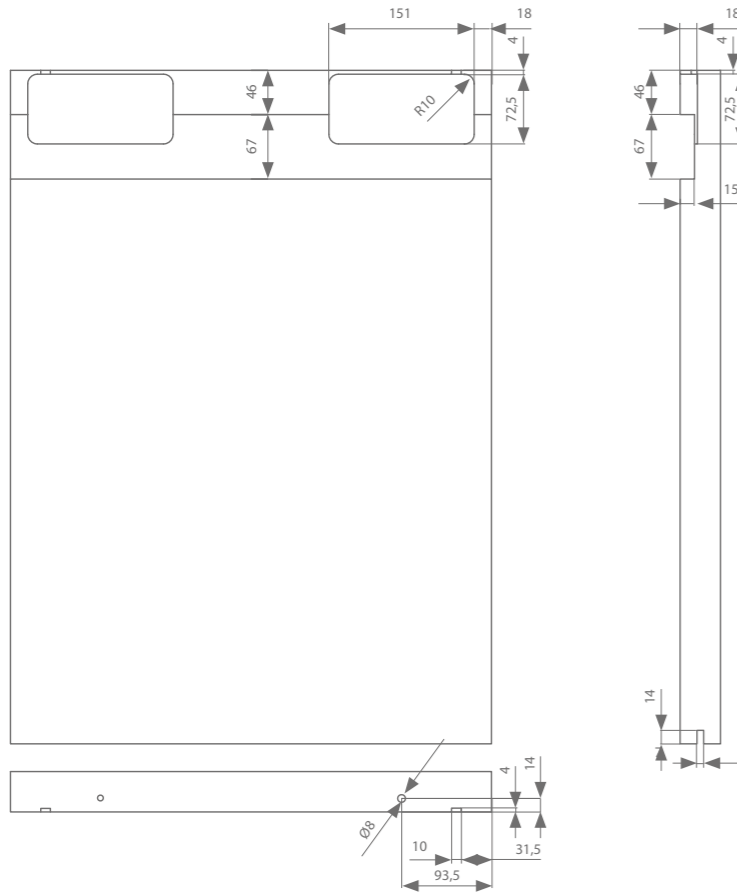

Technische tekening

Profielen

	Max. deurbreedte	Lengte	Artikelnummer
Geschikt voor 10 mm plint	1000 mm	2000 mm	21210011
	1500 mm	3000 mm	21310011
Geschikt voor 15 mm plint	1000 mm	2000 mm	21210012
	1500 mm	3000 mm	21310012

Visitop alu wit

	Max. deurbreedte	Lengte	Artikelnummer
Profiel - wit	730 mm	1460 mm	471.638.146.03
	830 mm	1660 mm	471.638.166.03
	930 mm	1860 mm	471.638.186.03
	1500 mm	3000 mm	471.638.300.03
Garnituur			470.641.03
Ondergeleidingsprofiel (optioneel)		1000 mm	510.608.100
		1500 mm	510.608.150

Totaalsets

	Max. deurbreedte	Profiellengte	Artikelnummer
Visitop alu hout zwart	930 mm	1860 mm	470.641.186.04
Visitop alu hout geanodiseerd	930 mm	1860 mm	470.641.186
Visitop alu hout wit	930 mm	1860 mm	470.641.186.03