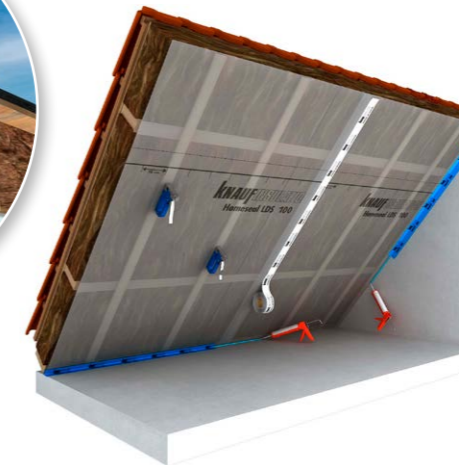

TOEPASSING

Producttype: Rol
Cachering: Geen
Toepassing: Hellend dak, plat dak, begane grondvloer, verdiepingsvloer
Lambda waarde: 0,035 [W/m.K]
Breedte: 1200 [mm]
Dikterange: 80, 100, 120, 140, 160 [mm]
Milieukostenindicator score: 0,26 - 0,58 (€/m²)
Accessoires: Homeseal LDS 100, Homeseal LDS SOLIFIT 1, Homeseal LDS Soliplan

Bekijk hier de verwerkingsinstructies