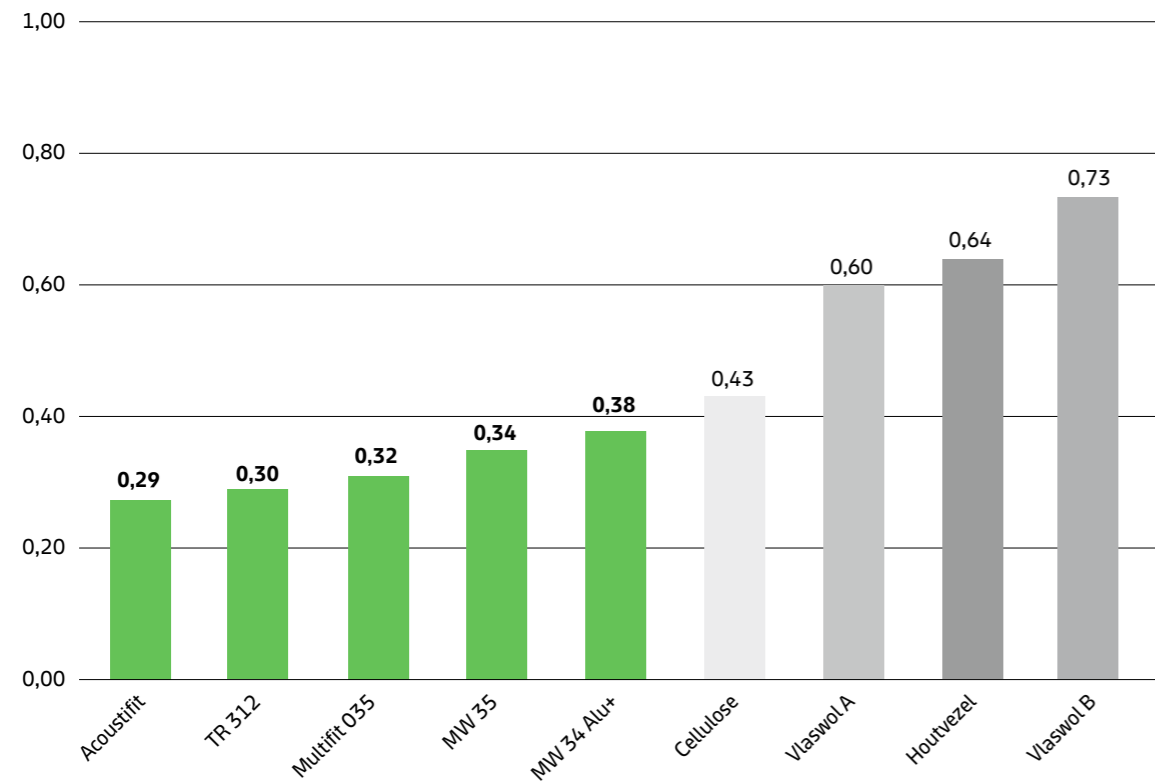

**VERGELIJK HIER DE MILIEUKOSTEN VAN
KNAUF INSULATION PRODUCTEN
TEN OP ZICHTE VAN ANDERE MATERIALEN**

Materiaal	Lambda (W/m.K)	R₀ (m².K/W)	MKI (€)
Acoustifit	0,037	3,50	0,29
TR 312	0,040	3,50	0,30
Multifit 035	0,035	3,50	0,32
MW 35	0,035	3,50	0,34
MW 34 Alu+	0,034	3,50	0,38
Cellulose	0,038	3,50	0,43
Vlaswol A	0,038	3,50	0,60
Houtvezel	0,036	3,50	0,64
Vlaswol B	0,035	3,50	0,73

MKI* Score RD = 3,50

*Gebaseerd op 1m² isolatiemateriaal, berekend met methodiek: GPR v5.4.2.1
Brongegevens MKI scores: Nationale milieu database