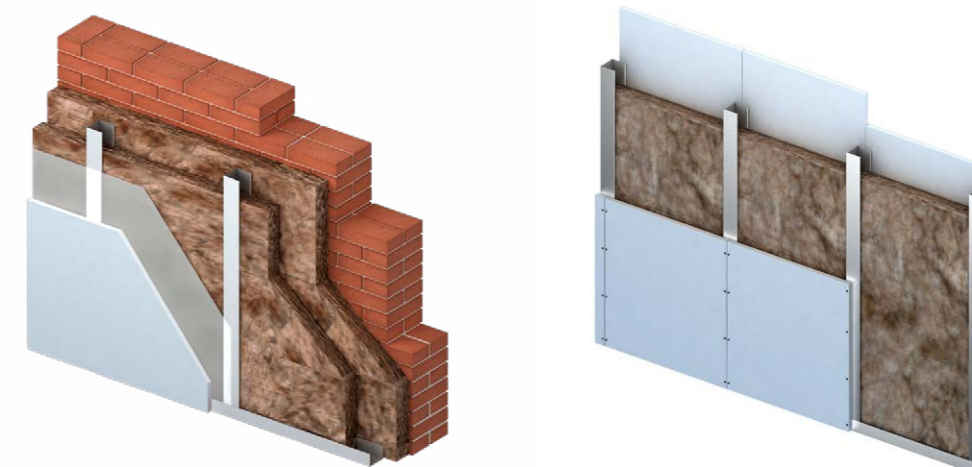

TOEPASSING

Producttype: Plaat
Cachering: Geen
Toepassing: Binnenwand, voorzetwand, verdiepingsvloer
Lambda waarde: 0,035 [W/m.K]
Afmeting: 1200 x 600 [mm]
Dikterange: 40, 50, 60, 70, 90, 120, 140, 150 [mm]
Milieukostenindicator score: 0,17 – 0,64 (€/m²)

Bekijk hier de verwerkingsinstructies