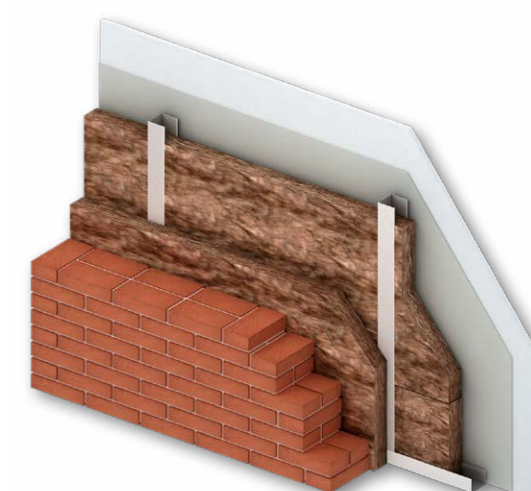

TOEPASSING

Producttype: Plaat
Cachering: Geen
Toepassing: Binnenwand, voorzetwand, verdiepingsvloer
Lambda waarde: 0,037 [W/m.K]
Afmeting: 1350 x 600 [mm]
Dikterange: 40, 45, 50, 60, 70, 75, 90, 100, 120, 150 [mm]
Milieukostenindicator score: 0,15 – 0,57 (€/m²)

Bekijk hier de
verwerkingsinstructies