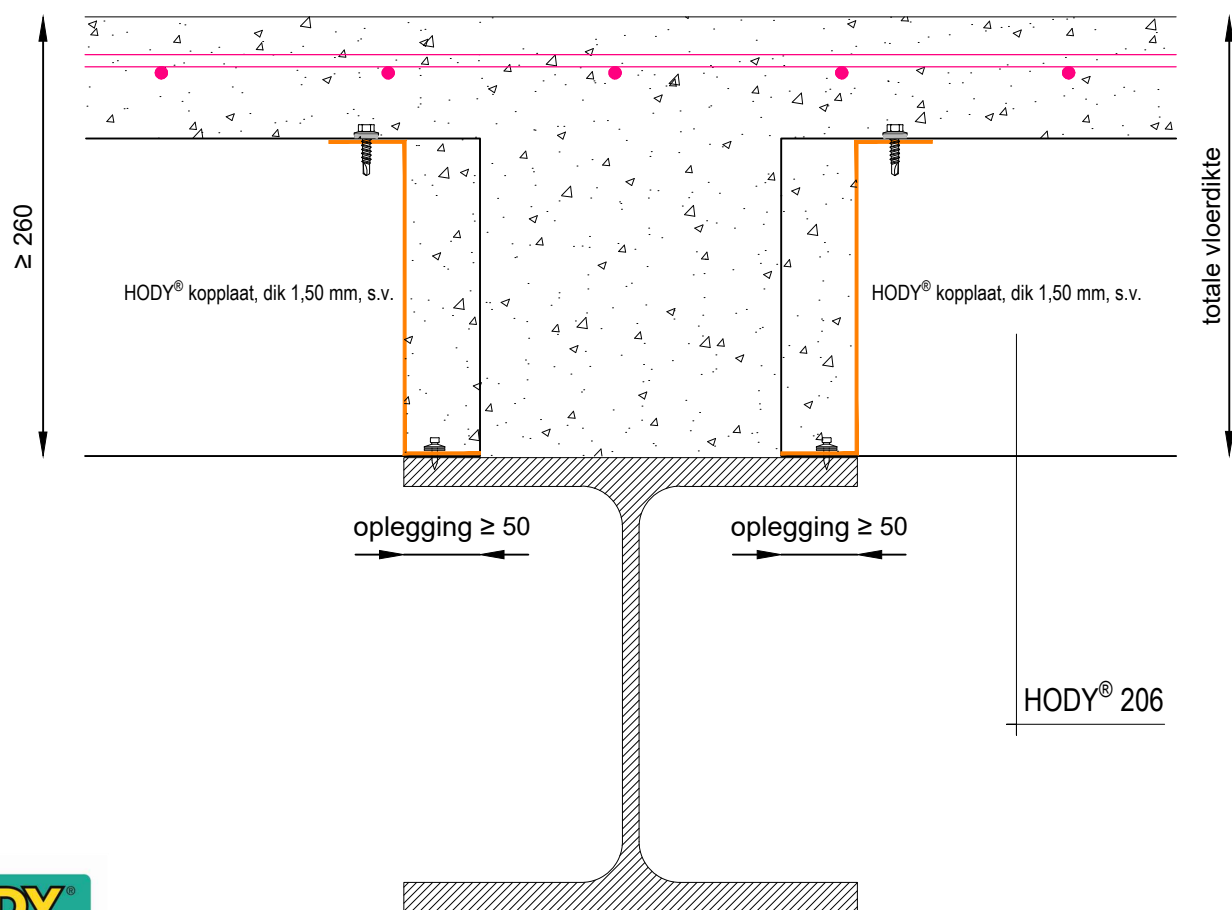

HODY® 206 - tussenoplegging