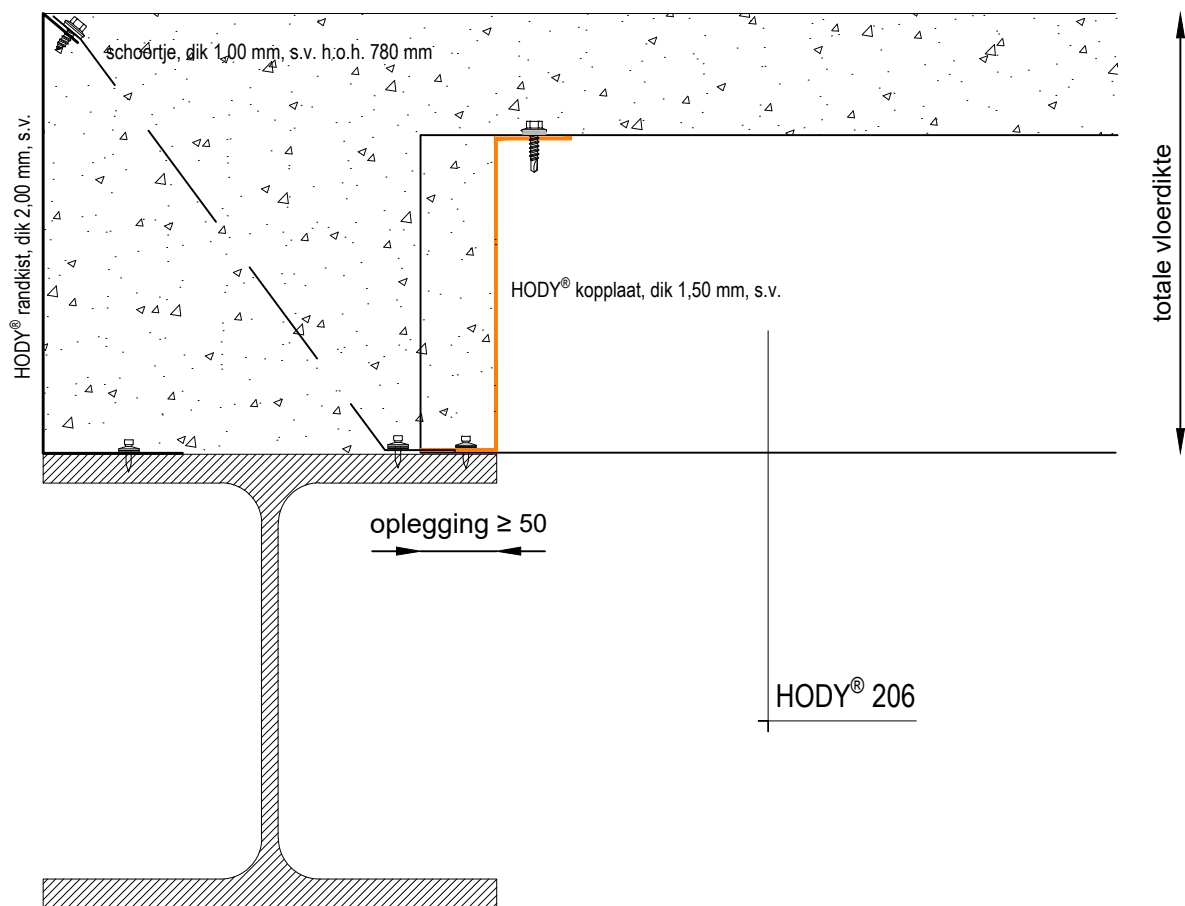

HODY® 206 - detail 1 (eindoplegging met randkist)