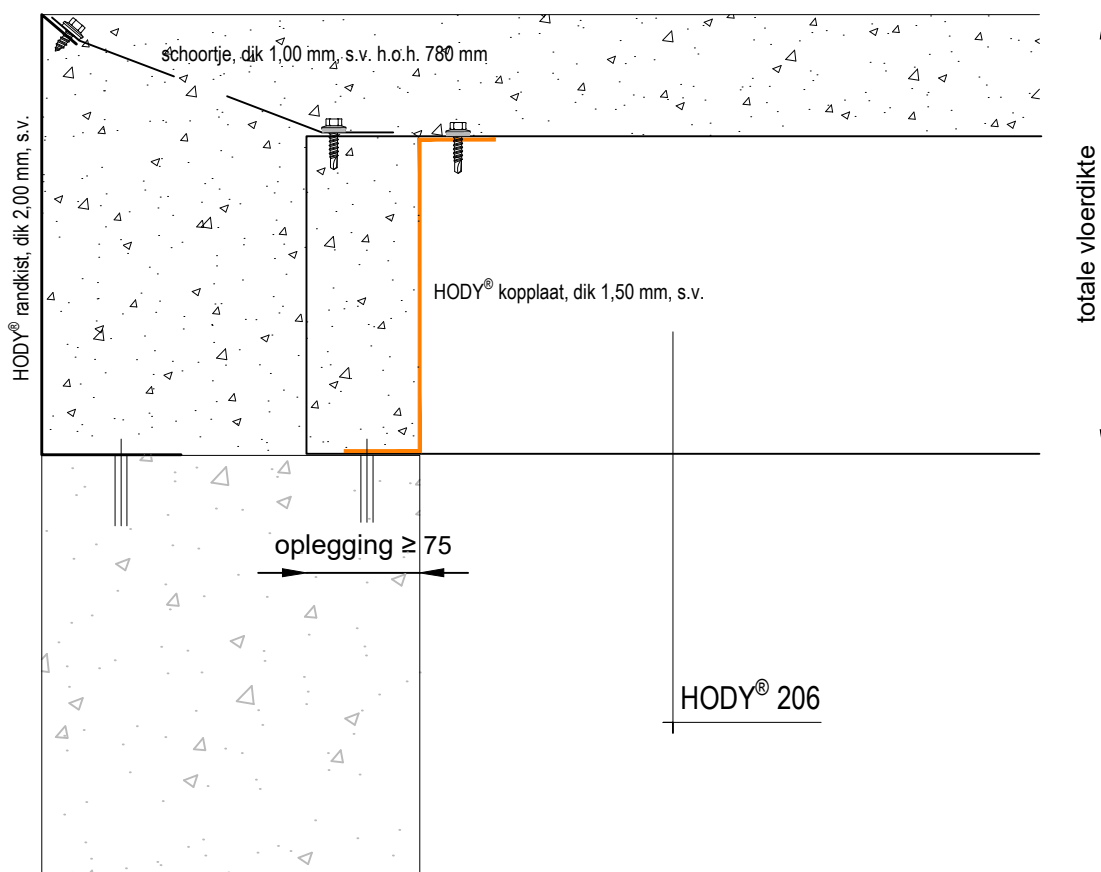

HODY® 206 - detail 6 (eindoplegging met randkist)