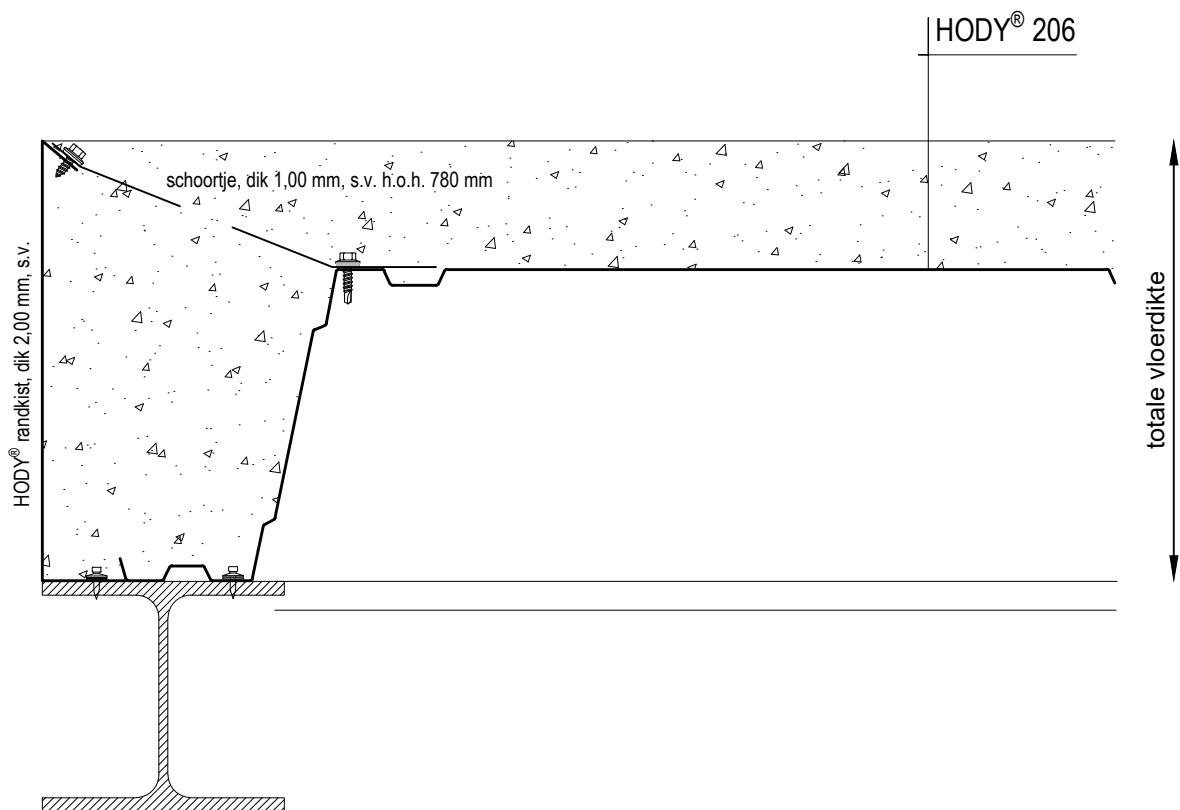

HODY® 206 - detail 2 (langsoplegging met randkist)