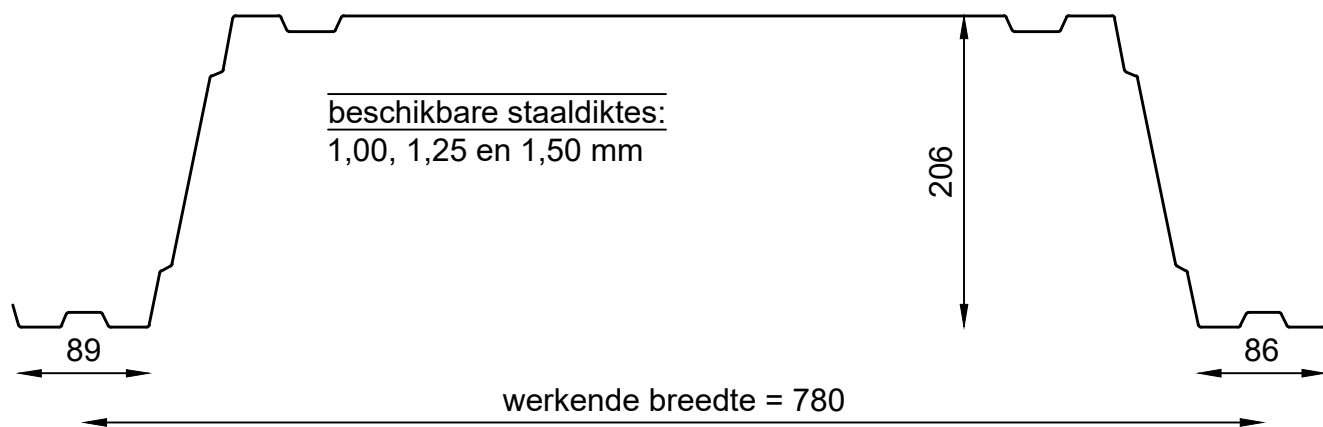

HODY® 206 - geometrie