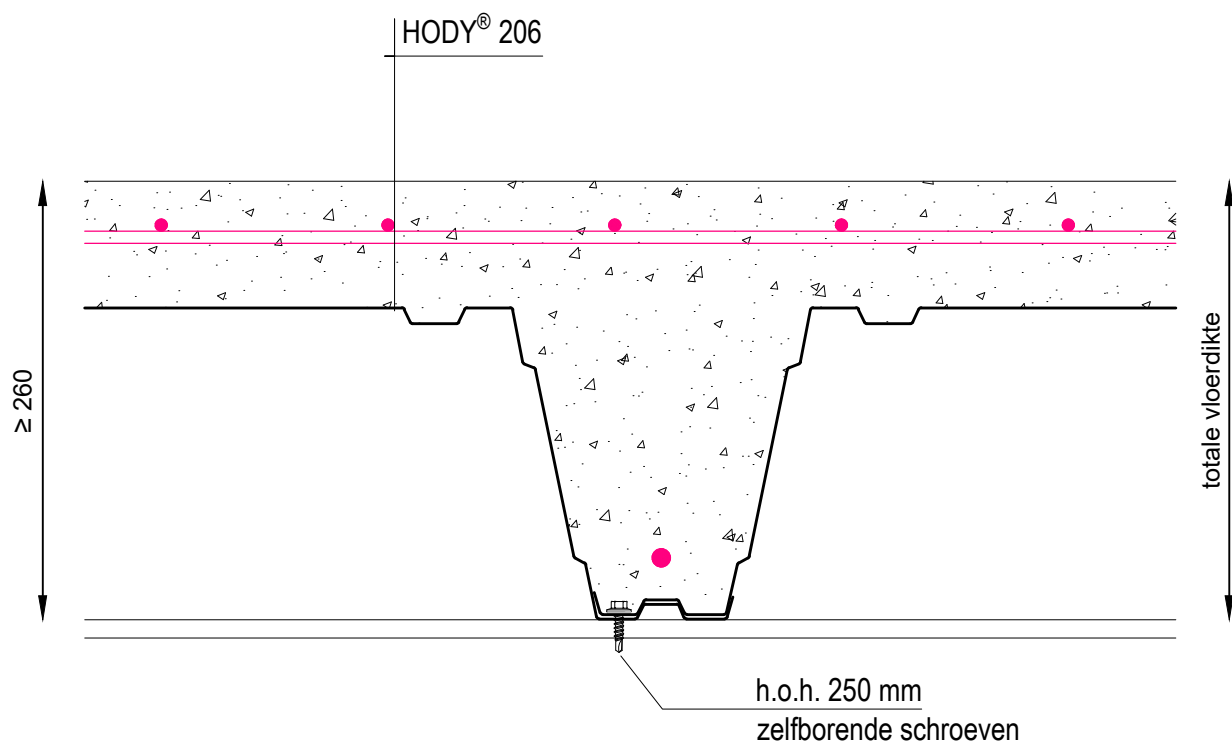

## HODY® 206 - overlap

## HODY® 206 - HODY® 206 kopplaat (t = 1,50 mm)

beschikbare lengtes:  
1560 mm (2x kopplaat)

## HODY® 206 - langsoverlap