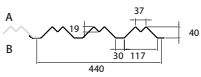

Maximale lengte: 7,5 m