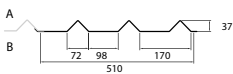

Designprofielen Essential

SAB-Pyramid 19/470

mm	kg/m²
0,63	6,58
0,75	7,83
0,88	9,19

SAB-Pyramid 19/520

mm	kg/m²
0,63	5,94
0,75	7,08
0,88	8,30

SAB-Pyramid 25/485

mm	kg/m²
0,63	6,58
0,75	8,33
0,88	9,78

SAB-Pyramid 37/460

mm	kg/m²
0,63	6,72
0,75	8,00
0,88	9,39

SAB-Pyramid 37/510

mm	kg/m²
0,63	6,06
0,75	7,22
0,88	8,47

SAB-Pyramid 50/440

mm	kg/m²
0,63	7,02
0,75	7,30
0,88	8,57

SAB-Tribune 22/500

mm	kg/m²
0,63	6,18
0,75	7,36
0,88	8,64

Maximale lengte: 7,5 m

Voor alle SAB-Pyramid behalve SAB-Pyramid Blind 39/250 maximale lengte: 7,5 m
Andere puntprofielen zijn ook mogelijk op aanvraag