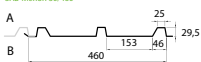

Designprofilen Allure

SAB-Merlon 30/415-100

mm	kg/m²
0,75	8,82
0,88	10,35

Maximale lengte: 6 m

SAB-Merlon 30/415-175

mm	kg/m²
0,75	8,93
0,88	10,48

Maximale lengte: 6 m

SAB-Merlon 30/460

mm	kg/m²
0,75	7,96
0,88	9,34

Maximale lengte: 6 m

SAB-Robusta 43/440 A

mm	kg/m²
0,75	8,36
0,88	9,81

Maximale lengte: 6 m

SAB-Robusta 43/440 B

mm	kg/m²
0,75	8,36
0,88	9,81

Maximale lengte: 6 m

SAB-Robusta 43/440 C

mm	kg/m²
0,75	8,36
0,88	9,81

Maximale lengte: 6 m