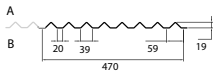

Designprofielen Essential

SAB-Pyramid 19/470

mm	kg/m²
0,63	6,58
0,75	7,83
0,88	9,19

SAB-Pyramid 19/520

mm	kg/m²
0,63	5,94
0,75	7,08
0,88	8,30

SAB-Pyramid 25/485

mm	kg/m²
0,63	6,58
0,75	8,33
0,88	9,78

SAB-Pyramid 37/460

mm	kg/m²
0,63	6,72
0,75	8,00
0,88	9,39

SAB-Pyramid 37/510

mm	kg/m²
0,63	6,06
0,75	7,22
0,88	8,47

SAB-Pyramid 50/440

mm	kg/m²
0,63	7,02
0,75	7,30
0,88	8,57

SAB-Tribune 22/500

mm	kg/m²
0,63	6,18
0,75	7,36
0,88	8,64

Maximale lengte: 7,5 m

Voor alle SAB-Pyramid behalve SAB-Pyramid Blind 39/250 maximale lengte: 7,5 m
Andere puntprofielen zijn ook mogelijk op aanvraag