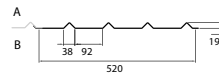

Designprofielen Essential

SAB-Pyramid 19/470

mm	kg/m²
0,63	6,58
0,75	7,83
0,88	9,19

SAB-Pyramid 19/520

mm	kg/m²
0,63	5,94
0,75	7,08
0,88	8,30

SAB-Pyramid 25/485

mm	kg/m²
0,63	6,58
0,75	8,33
0,88	9,78

SAB-Pyramid 37/460

mm	kg/m²
0,63	6,72
0,75	8,00
0,88	9,39

SAB-Pyramid 37/510

mm	kg/m²
0,63	6,06
0,75	7,22
0,88	8,47

SAB-Pyramid 50/440

mm	kg/m²
0,63	7,02
0,75	7,30
0,88	8,57

SAB-Tribune 22/500

mm	kg/m²
0,63	6,18
0,75	7,36
0,88	8,64

Maximale lengte: 7,5 m

Voor alle SAB-Pyramid behalve SAB-Pyramid Blind 39/250 maximale lengte: 7,5 m
Andere puntprofielen zijn ook mogelijk op aanvraag