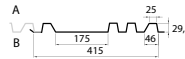

Designprofilen Allure

SAB-Merlon 30/415-100

mm	kg/m²
0,75	8,82
0,88	10,35

Maximale lengte: 6 m

SAB-Merlon 30/415-175

mm	kg/m²
0,75	8,93
0,88	10,48

Maximale lengte: 6 m

SAB-Merlon 30/460

mm	kg/m²
0,75	7,96
0,88	9,34

Maximale lengte: 6 m

SAB-Robusta 43/440 A

mm	kg/m²
0,75	8,36
0,88	9,81

Maximale lengte: 6 m

SAB-Robusta 43/440 B

mm	kg/m²
0,75	8,36
0,88	9,81

Maximale lengte: 6 m

SAB-Robusta 43/440 C

mm	kg/m²
0,75	8,36
0,88	9,81

Maximale lengte: 6 m