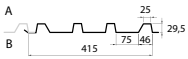

Designprofilen Allure

SAB-Block 23/430

mm	kg/m²
0,75	8,52
0,88	9,99

Maximale lengte: 6 m

SAB-Block 30/415

mm	kg/m²
0,75	8,52
0,88	9,99

Maximale lengte: 6 m

SAB-Merlon 30/415-75

mm	kg/m²
0,75	8,82
0,88	10,35

Maximale lengte: 6 m