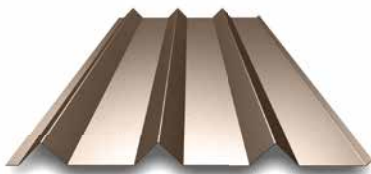

SAB-Pyramid 37/510

mm	kg/m²
0,63	6,06
0,75	7,22
0,88	8,47