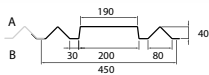

Maximale lengte: 7,5 m