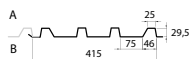

Maximale lengte: 6 m