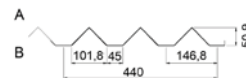

Designprofielen Essential

SAB-Pyramid 19/470

mm	kg/m²
0,63	6,58
0,75	7,83
0,88	9,19

SAB-Pyramid 19/520

mm	kg/m²
0,63	5,94
0,75	7,08
0,88	8,30

SAB-Pyramid 25/485

mm	kg/m²
0,63	6,58
0,75	8,33
0,88	9,78

SAB-Pyramid 37/460

mm	kg/m²
0,63	6,72
0,75	8,00
0,88	9,39

SAB-Pyramid 37/510

mm	kg/m²
0,63	6,06
0,75	7,22
0,88	8,47

SAB-Pyramid 50/440

mm	kg/m²
0,63	7,02
0,75	7,30
0,88	8,57

SAB-Tribune 22/500

mm	kg/m²
0,63	6,18
0,75	7,36
0,88	8,64

Maximale lengte: 7,5 m

Voor alle SAB-Pyramid behalve SAB-Pyramid Blind 39/250 maximale lengte: 7,5 m
Andere puntprofielen zijn ook mogelijk op aanvraag