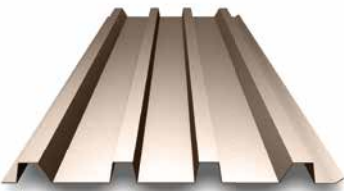

SAB-Merlon 30/415-75

mm	kg/m²
0,75	8,82
0,88	10,35

Maximale lengte: 6 m