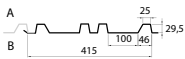

Designprofilen Allure

SAB-Merlon 30/415-100

mm	kg/m²
0,75	8,82
0,88	10,35

Maximale lengte: 6 m

SAB-Merlon 30/415-175

mm	kg/m²
0,75	8,93
0,88	10,48

Maximale lengte: 6 m

SAB-Merlon 30/460

mm	kg/m²
0,75	7,96
0,88	9,34

Maximale lengte: 6 m

SAB-Robusta 43/440 A

mm	kg/m²
0,75	8,36
0,88	9,81

Maximale lengte: 6 m

SAB-Robusta 43/440 B

mm	kg/m²
0,75	8,36
0,88	9,81

Maximale lengte: 6 m

SAB-Robusta 43/440 C

mm	kg/m²
0,75	8,36
0,88	9,81

Maximale lengte: 6 m