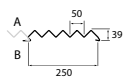

Maximale lengte: 6 m

* Alleen voor aluminium