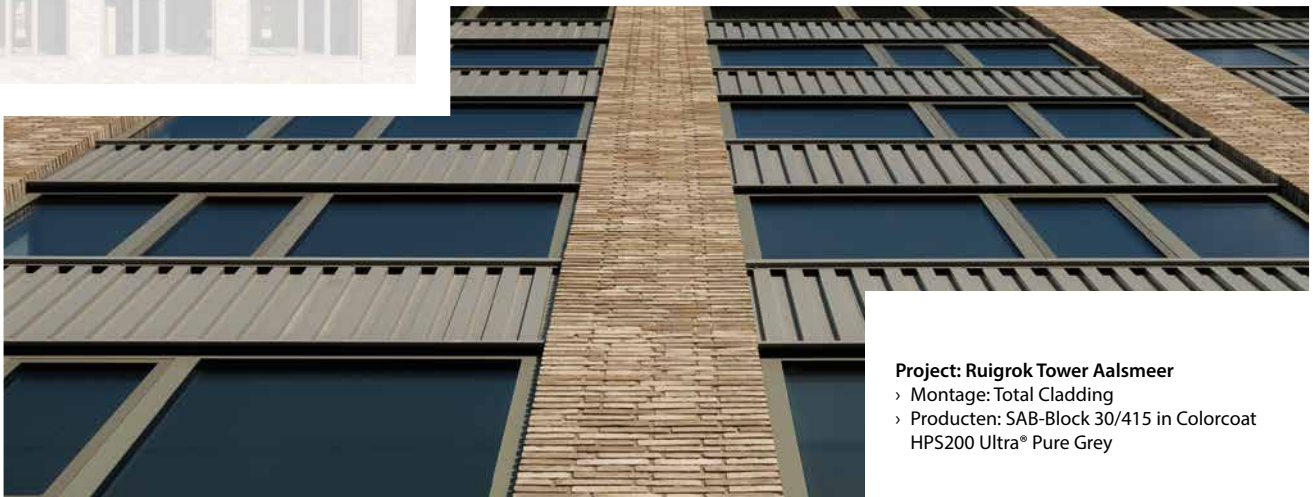

## Karakter en onderscheidend

De SAB-Allure lijn daagt uit voor een andere aanpak. Door het combineren van de verschillende profileringen geef je een pand een bijzondere uitstraling die verandert afhankelijk van het licht. De schaduwwerking op de gevel geven diepte en karakter. De SAB-Robusta en SAB-Merlon profielen behoren nu al tot de meest populaire designprofielen van SAB-profiel. Ga je voor strak, dan is het blokprofiel SAB-Block de beste keuze.