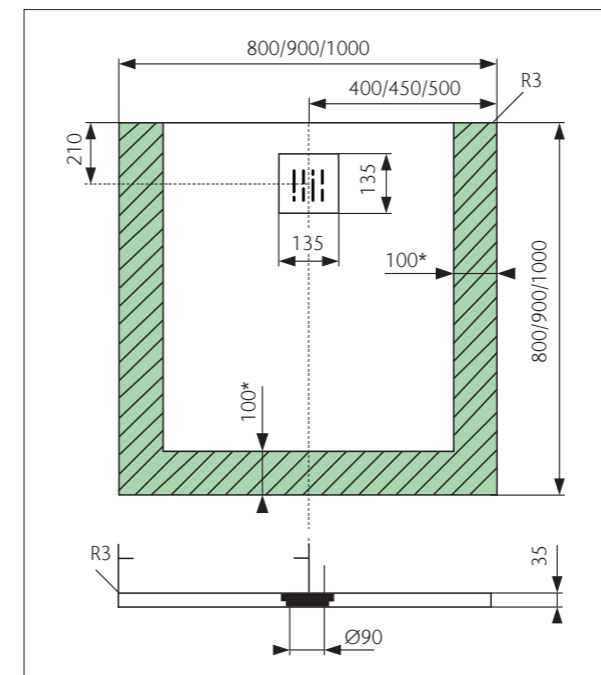

Douchevloer vierkant