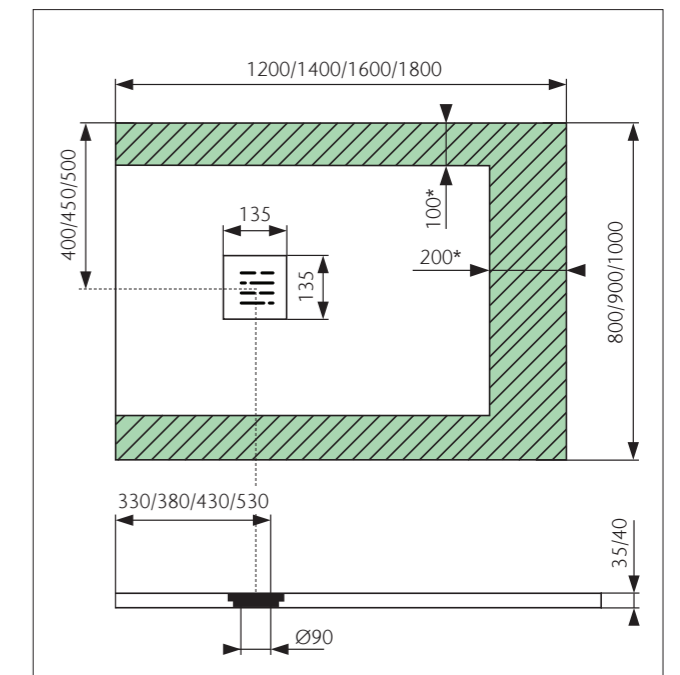

## Productinformatie puthuis

- Puthuis van ABS (verlijmbaar)
- Afvoercapaciteit volgens NEN-EN 1253
  - 0,55 l/s met stankslot 30mm
  - 0,64 l/s met stankslot 50mm
- Stankslot 1-delig uitneembaar, afvoerleiding toegankelijk
- Aansluitspie puthuis Ø40/50mm

### Douchevloer rechthoekig

\* Naar behoefte in te korten, waarbij het afschot intact wordt gelaten

## Bestelinformatie douchevloer

Productafbeelding	Omschrijving	Afmetingen			Artikel nr.
		B [mm]	L [mm]	H [mm]	
<b>Mat wit</b>					
	■ Vierkant	800	800	35	913304
		900	900	35	913311
		1000	1000	35	913328
	■ Rechthoekig	800	1200	35	913366
		800	1400	35	913373
		900	1200	35	913403
		900	1400	35	913410
		900	1600	40	913427
		900	1800	40	913434
		1000	1200	35	914813

## Bestelinformatie douchevloer

Productafbeelding	Omschrijving	Afmetingen			Artikel nr.
		B [mm]	L [mm]	H [mm]	
<b>Antraciet</b>					
	■ Vierkant	800	800	35	913724
		900	900	35	913731
		1000	1000	35	913748
	■ Rechthoekig	800	1200	35	913786
		800	1400	35	913793
		900	1200	35	913823
		900	1400	35	913830
		900	1600	40	913847
		900	1800	40	913854
		1000	1200	35	914851