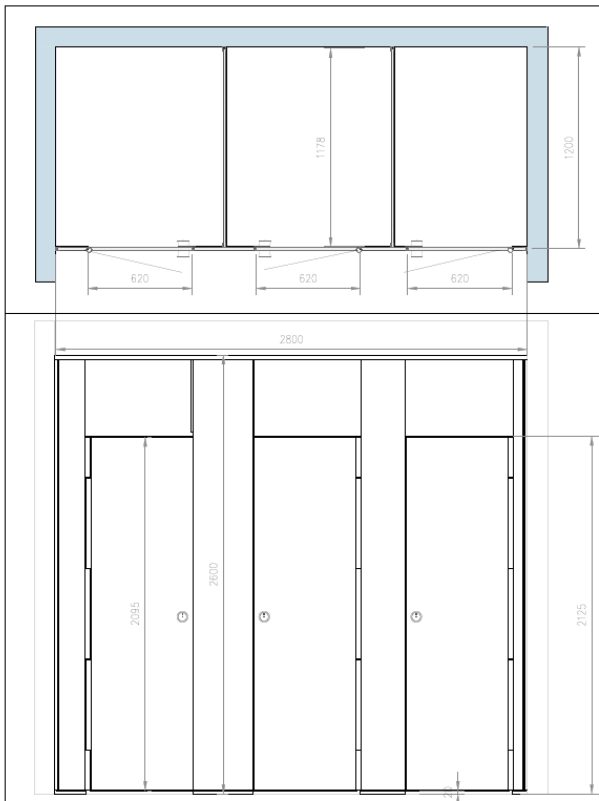

Vanaf vloer maximaal 20 mm afschot !

Romp (Wanden):

- materiaal: MASSIEF – HPL, plaat.
- dikte (mm): 13.
- kantafwerking: facet.
- hoekafwerking: facet recht 1 mm.
- frontpaneel met deurstootbuffers.
- kleur; volgens standaard kleurenkaart
- afmetingen: overeenkomstig tekening.

Profielen:

- materiaal: geanodiseerde aluminium U profielen rondom.

Deur:

- materiaal: MASSIEF – HPL, plaat.
- dikte (mm): 13. Vlakke deur
- kantafwerking: facet.
- hoekafwerking: facet recht 1 mm.
- dagmaat (mm): 595. /- dagmaat.
- draairichting naar buiten draaiend. /- binnendraaiend.

Hang- en sluitwerk:

- scharnieren: nylon gepatenteerd zelfsluitend, **Soft Close** systeem
verwerkt in geanodiseerde aluminium geprofileerde ronde buis Ø 30 mm
- deurknop: massief aluminium met geïntegreerde vrij/bezet aanduiding.

Vloeraansluiting

- Aluminium geanodiseerd vloerprofiel onder in de wand, met groef, gemonteerd.
hierdoor geen waterophoping.

Toebehoren:

- \- kledinghaak
- \- papierrolhouder
- \- zeepbakje
- \- schuimwand, breed 400 mm, hoog 900 mm. RVS muursteunen
- \- planchet
- \- spatwand