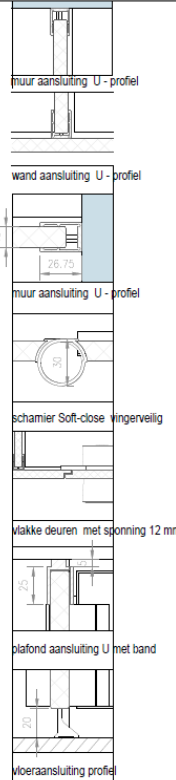

Vanaf vloer maximaal 20 mm afschot !

Romp (Wanden):

- materiaal: MASSIEF – HPL, plaat.
- dikte (mm): 13.
- kantafwerking: facet.
- hoekafwerking: facet recht 1 mm.
- frontpaneel met deurstootbuffers.
- kleur; volgens standaard kleurenkaart
- afmetingen: overeenkomstig tekening.

Profielen:

- materiaal: geanodiseerde aluminium U profielen rondom.

Deur:

- materiaal: MASSIEF – HPL, plaat.
- dikte (mm): 13. Vlakke deur
- kantafwerking: facet.
- hoekafwerking: facet recht 1 mm.
- dagmaat (mm): 595. /- dagmaat.
- draairichting naar buiten draaiend. /- binnendraaiend.

Vloeraansluiting

- Aluminium geanodiseerd vloerprofiel onder in de wand, met groef, gemonteerd.
hierdoor geen waterophoping.

Toebehoren:

- \- kledinghaak
- \- papierrolhouder
- \- zeepbakje
- \- schuimwand, breed 400 mm, hoog 900 mm. RVS muursteunen
- \- planchet
- \- spatwand

alle profielen - aluminium blank geanodiseerd
 knop - massief aluminium blank geanodiseerd

driedimensionaal

LEERKOTTE

Getekend: JL
 Datum:

Wijziging d.d.		Status:	Presentatie
Schaal:	Layout:		
Project:			
Adres: Asveldweg 4			000-00
Plaats: Hengelo			
Client:			Bladnr.: 1/1